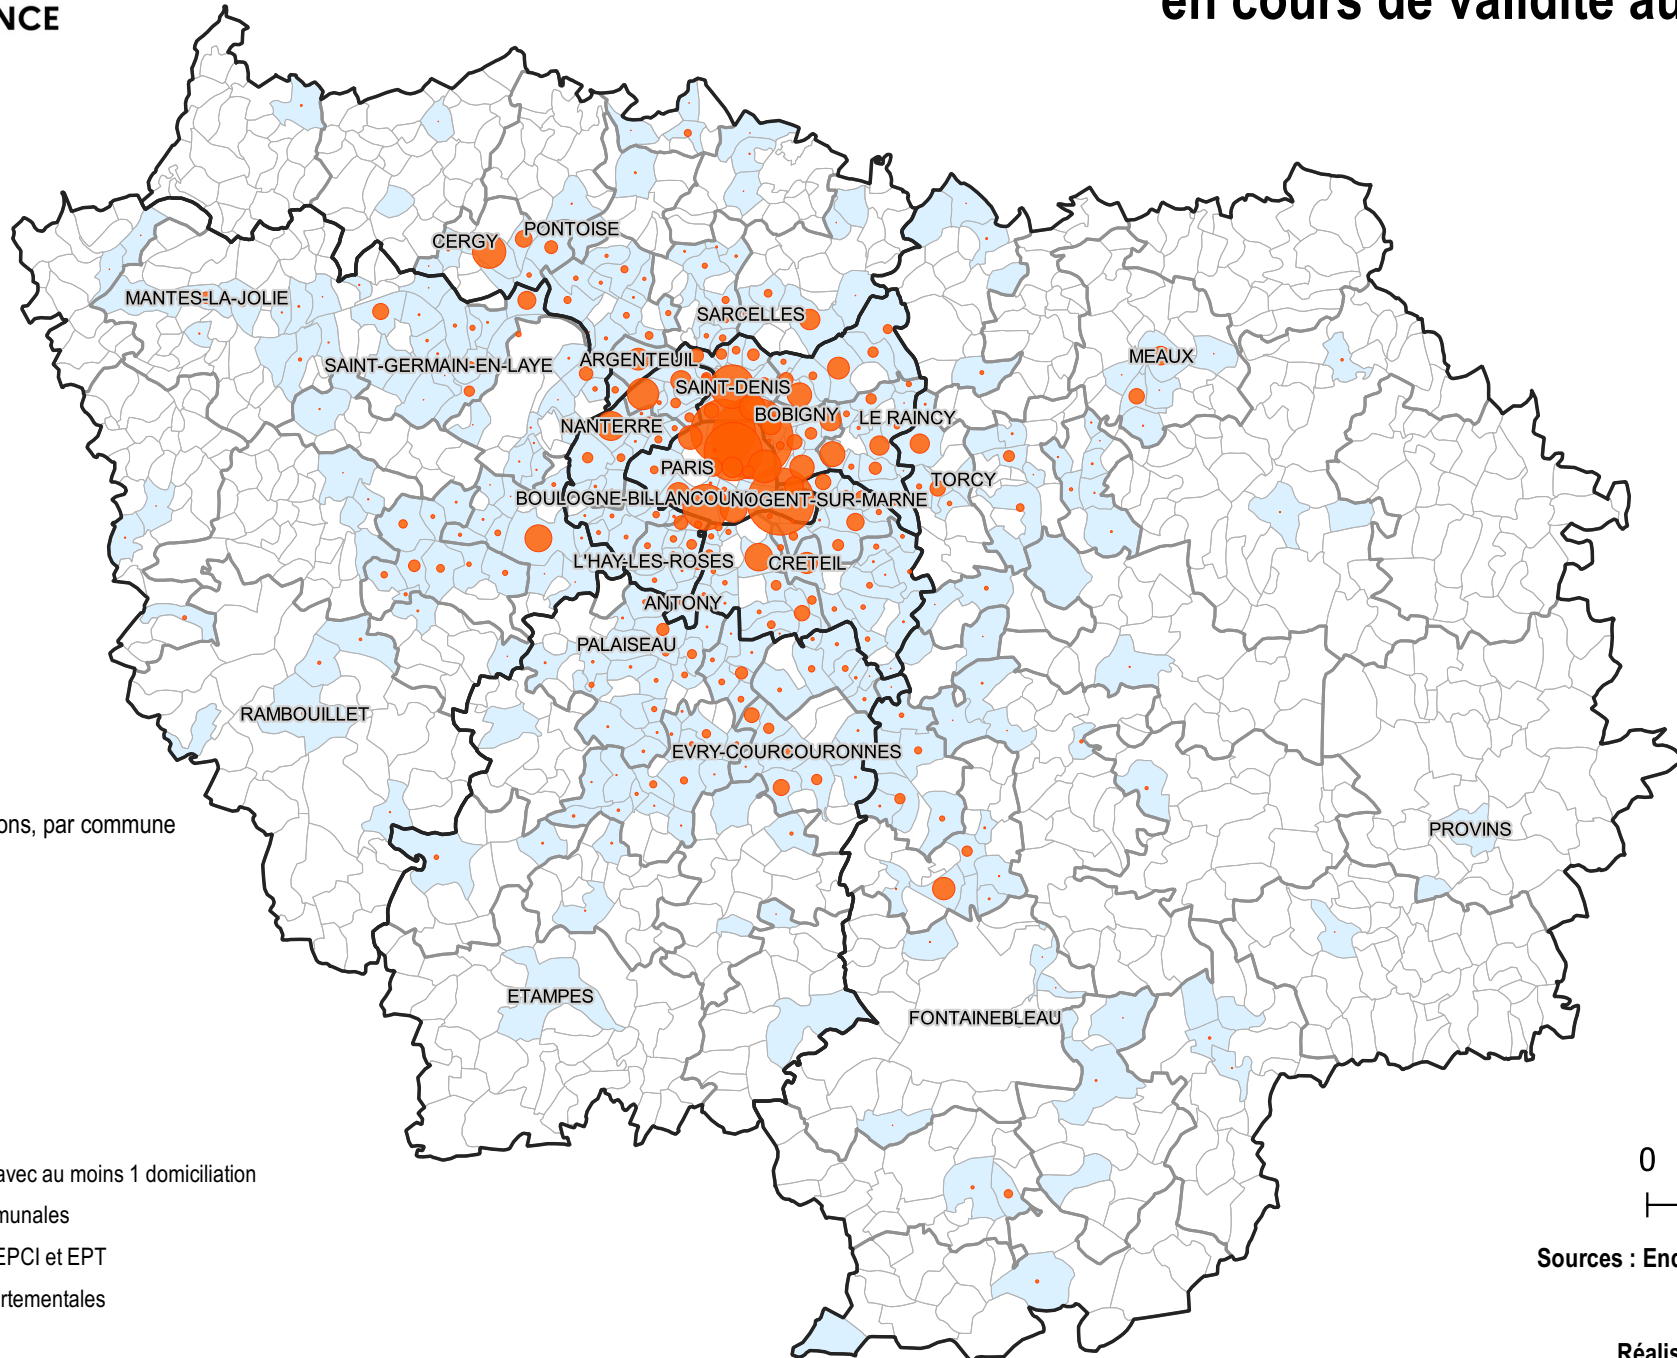

**PRÉFET  
DE LA RÉGION  
D'ÎLE-DE-FRANCE**

*Liberté  
Égalité  
Fraternité*

# Nombre total de domiciliations délivrées en Île-de-France, en cours de validité au 31/12/2019

Nombre de domiciliations, par commune

Total : 130 859

Communes avec au moins 1 domiciliation

Limites communales

Limites des EPCI et EPT

Limites départementales

0 10 20 km

Sources : Enquête domiciliation DRIHL/  
SAHI au 31/12/2019  
Admin Express 2019 (IGN)  
Réalisation : DRIHL/SOEE/Salmi  
20/08/2021