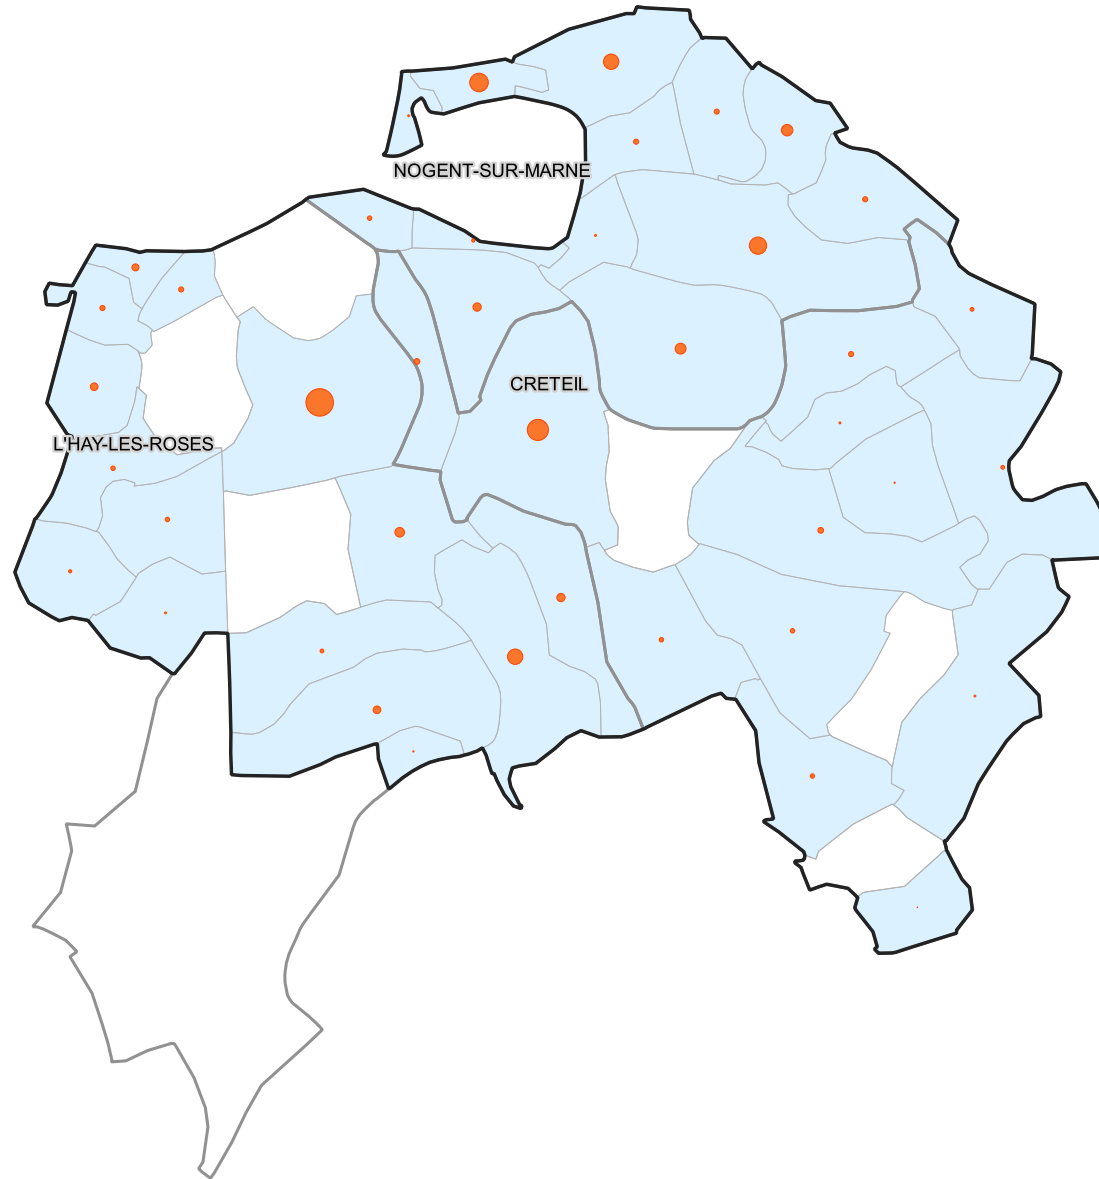

**PRÉFET
DE LA RÉGION
D'ÎLE-DE-FRANCE**

*Liberté
Égalité
Fraternité*

Nombre total de domiciliations délivrées dans le Val-de-Marne, en cours de validité au 31/12/2019

Nombre de domiciliations, par commune

Total : 8 999

- Communes avec au moins 1 domiciliation
- Limites communales
- Limites des EPCI et EPT
- Limites départementales

0 2.5 5 km

Sources : Enquête domiciliation DRIHL/
SAHI au 31/12/2019
Admin Express 2019 (IGN)
Réalisation : DRIHL/SOEE/Salmi
20/08/2021