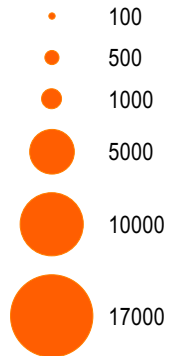

Nombre de domiciliations, par commune

Total : 8 999