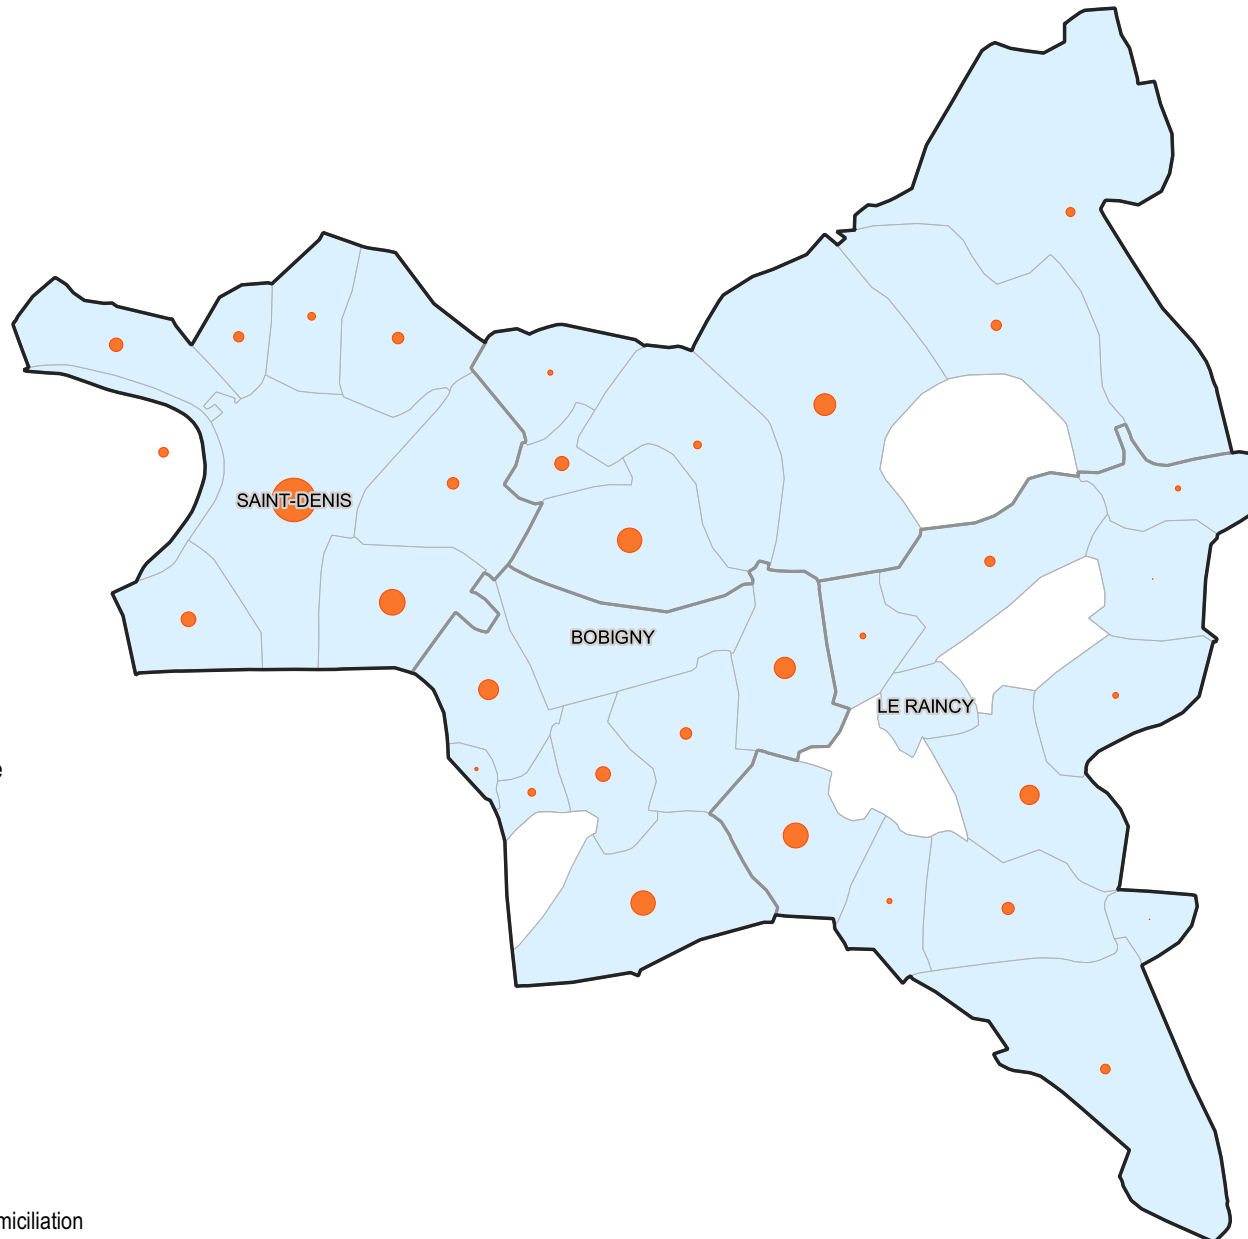

**PRÉFET
DE LA RÉGION
D'ÎLE-DE-FRANCE**

*Liberté
Égalité
Fraternité*

Nombre total de domiciliations délivrées en Seine-Saint-Denis, en cours de validité au 31/12/2019

Nombre de domiciliations, par commune

Total : 22 078

- Communes avec au moins 1 domiciliation
- Limites communales
- Limites des EPCI et EPT
- Limites départementales

Sources : Enquête domiciliation DRIHL/
SAHI au 31/12/2019
Admin Express 2019 (IGN)
Réalisation : DRIHL/SOEE/Salmi
20/08/2021