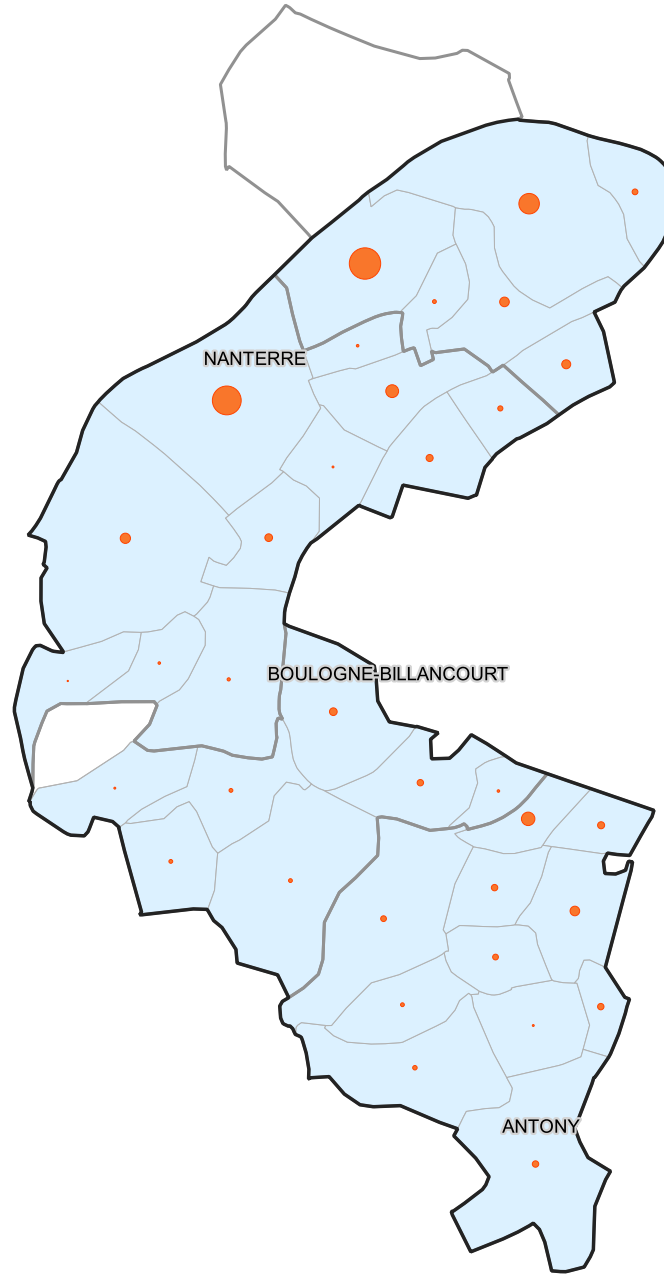

# Nombre total de domiciliations délivrées dans les Hauts-de-Seine, en cours de validité au 31/12/2019

Nombre de domiciliations, par commune

Total : 9 345