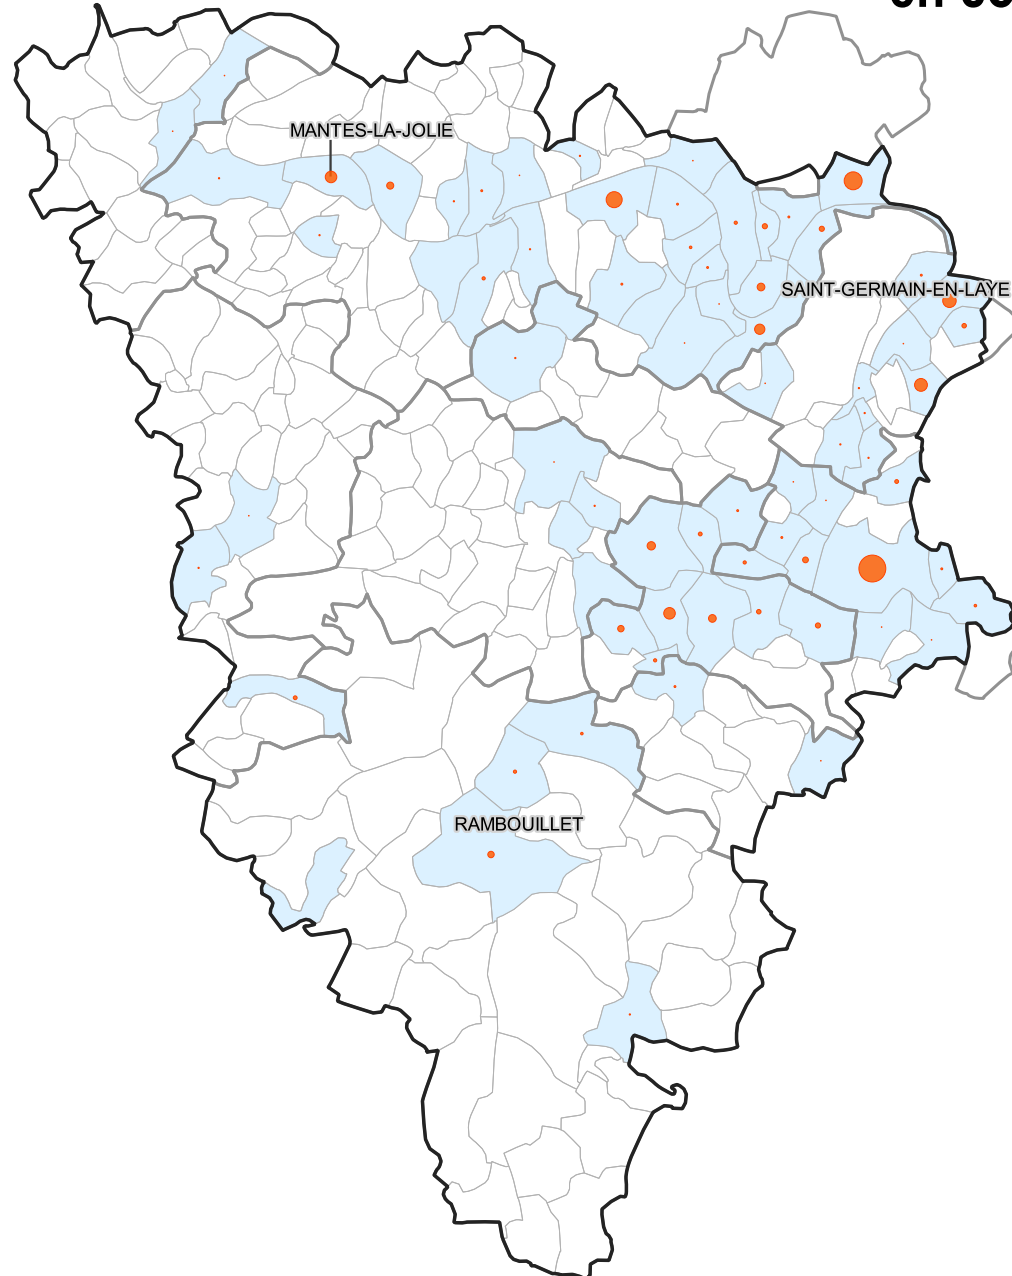

**PRÉFET  
DE LA RÉGION  
D'ÎLE-DE-FRANCE**

*Liberté  
Égalité  
Fraternité*

# Nombre total de domiciliations délivrées dans les Yvelines, en cours de validité au 31/12/2019

Nombre de domiciliations, par commune

Total : 7 159

- Communes avec au moins 1 domiciliation
- Limites communales
- Limites des EPCI et EPT
- Limites départementales