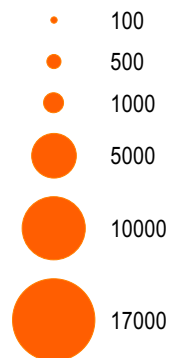

# Nombre total de domiciliations délivrées à Paris, en cours de validité au 31/12/2019

Nombre de domiciliations, par arrondissement

Total : 62 150

Arrondissements avec au moins 1 domiciliation

Limites communales