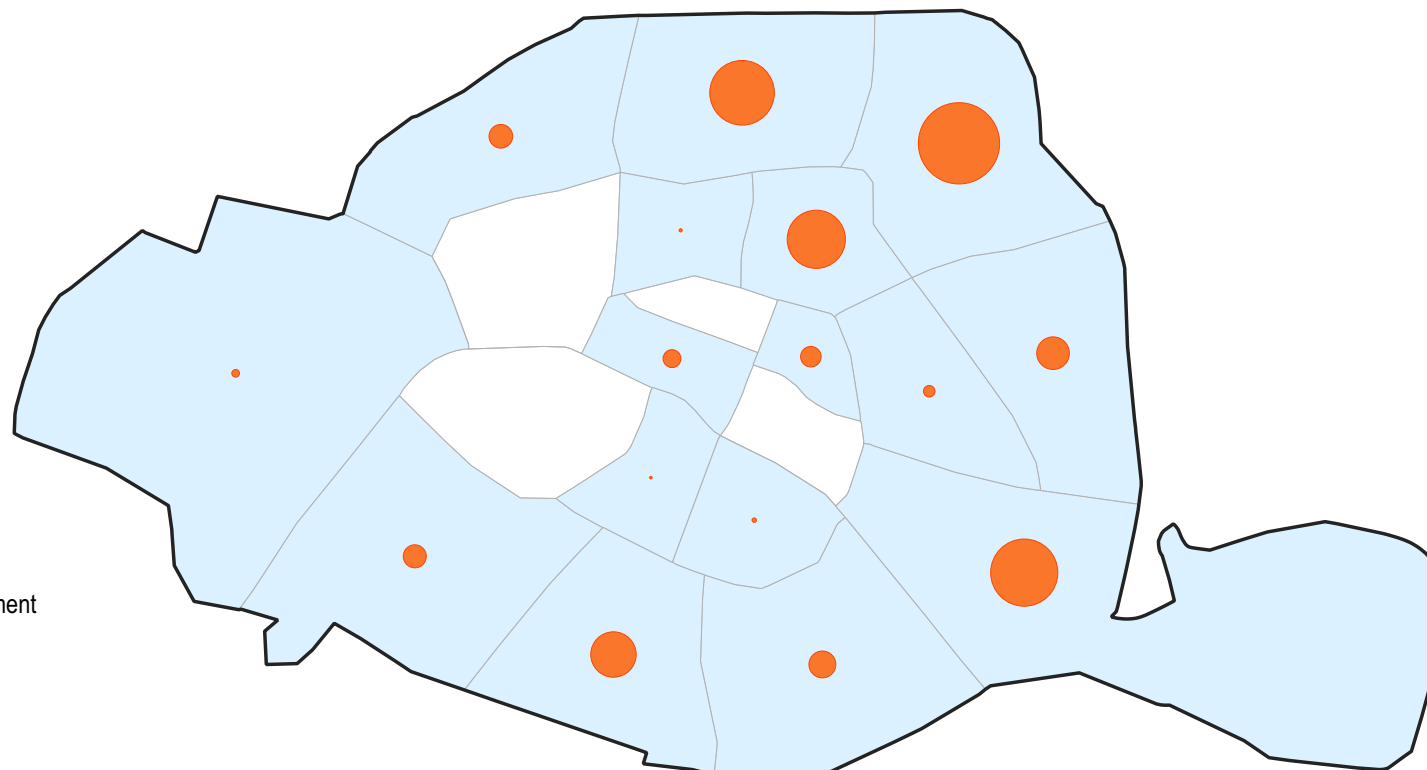

Sources : Enquête domiciliation DRIHL/
SAHI au 31/12/2019
Admin Express 2019 (IGN)
Réalisation : DRIHL/SOEE/Salmi
20/08/2021