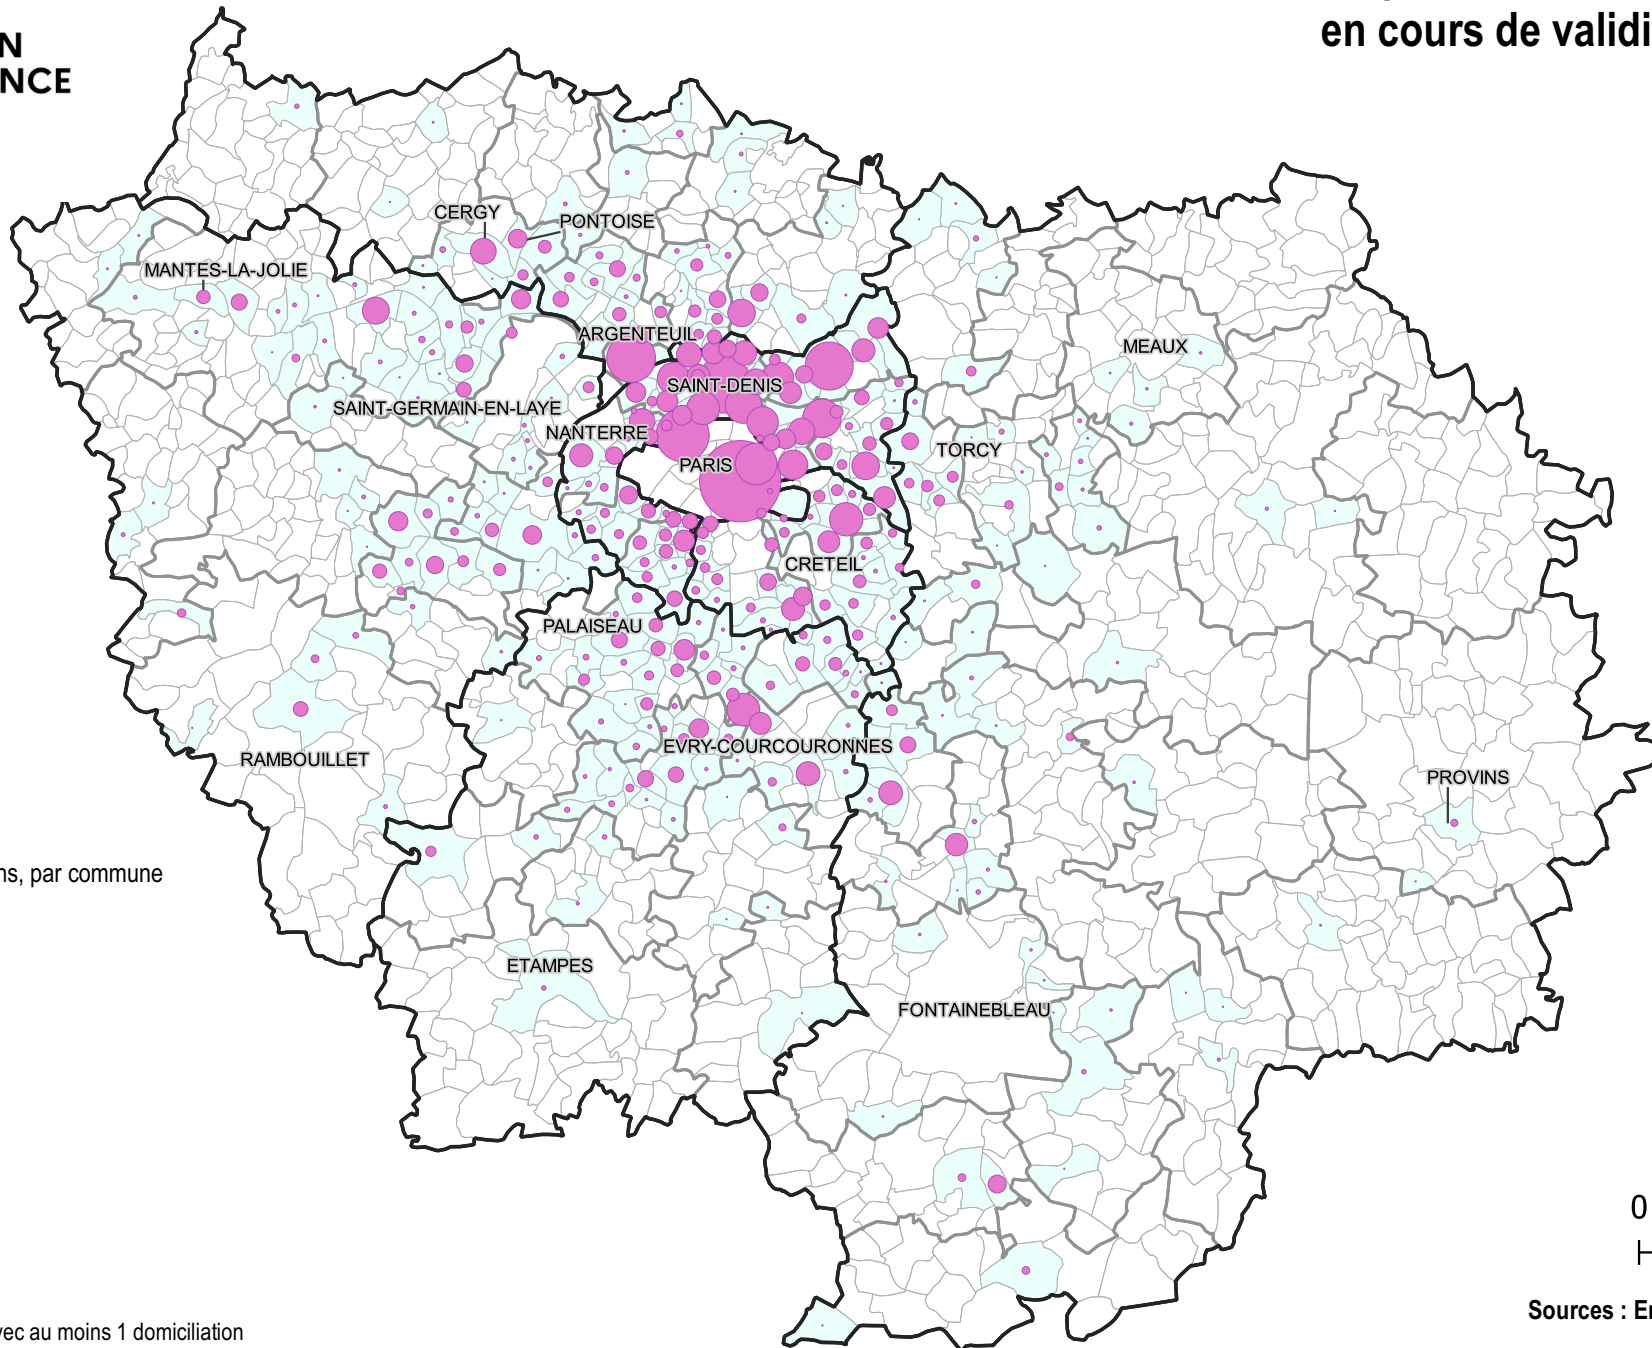

**PRÉFET
DE LA RÉGION
D'ÎLE-DE-FRANCE**

*Liberté
Égalité
Fraternité*

Nombre de domiciliations délivrées par les CCAS en Île-de-France, en cours de validité au 31/12/2019

Nombre de domiciliations, par commune

Total : 36 554

Communes avec au moins 1 domiciliation

Limites communales

Limites des EPCI et EPT

Limites départementales

Sources : Enquête domiciliation DRIHL/
SAHI au 31/12/2019
Admin Express 2019 (IGN)
Réalisation : DRIHL/SOEE/Salmi
20/08/2021