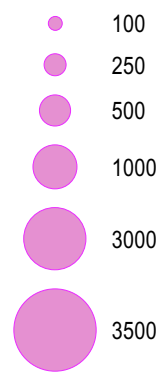

# Nombre de domiciliations délivrées par les CCAS en Seine-Saint-Denis, en cours de validité au 31/12/2019

Nombre de domiciliations, par commune

Total : 11 379

-  Communes avec au moins 1 domiciliation
-  Limites communales
-  Limites des EPCI et EPT
-  Limites départementales