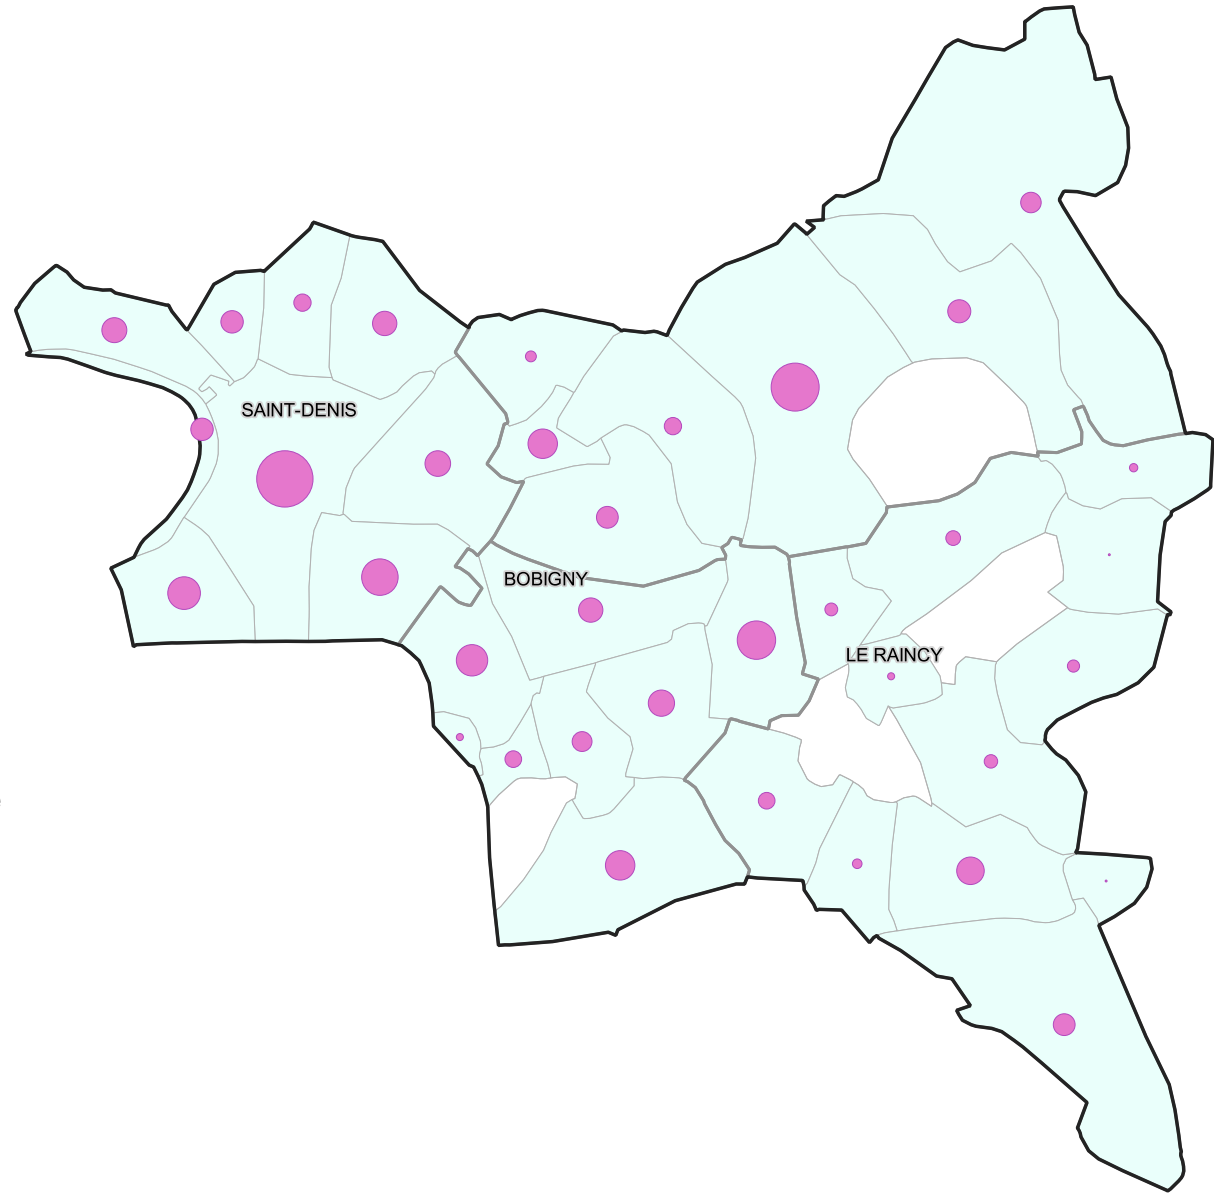

# Nombre de domiciliations délivrées par les CCAS en Seine-Saint-Denis, en cours de validité au 31/12/2019

Nombre de domiciliations, par commune

Total : 11 379

-  Communes avec au moins 1 domiciliation
-  Limites communales
-  Limites des EPCI et EPT
-  Limites départementales

Sources : Enquête domiciliation DRIHL/  
SAHI au 31/12/2019  
Admin Express 2019 (IGN)  
Réalisation : DRIHL/SOEE/Salmi  
20/08/2021