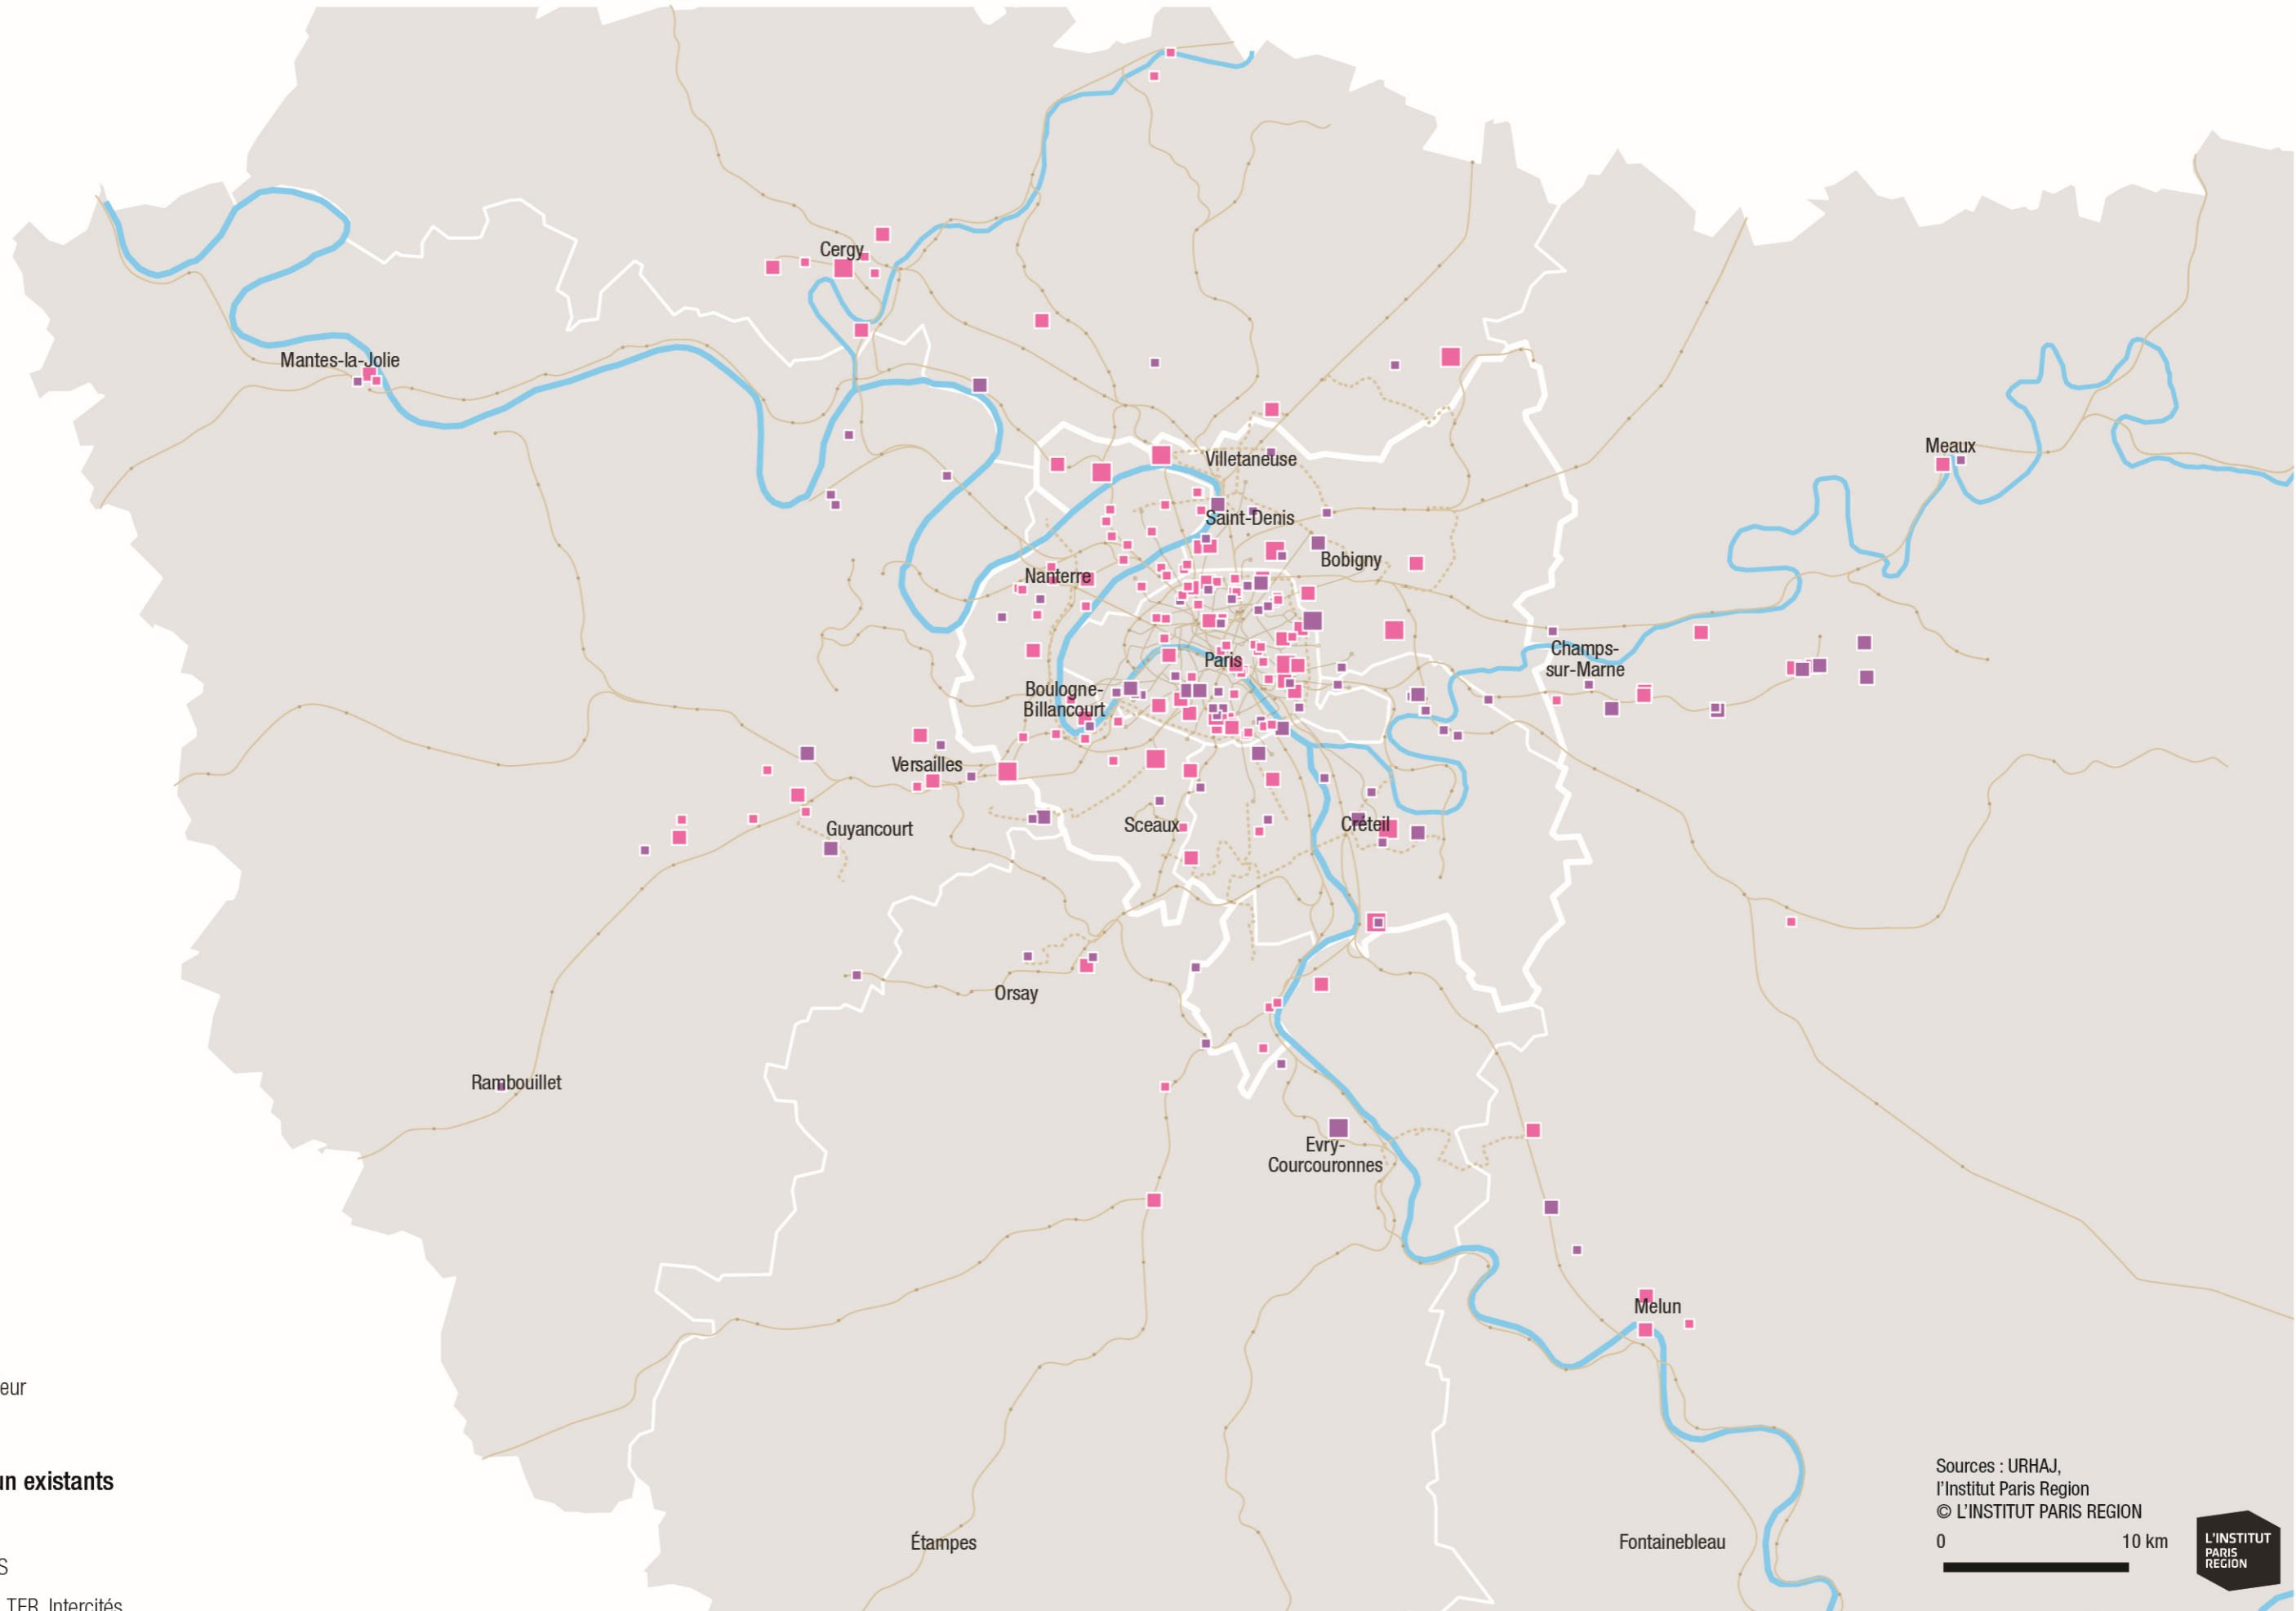

Les résidences jeunes actifs en 2019

Nombre de lits

- de 1 à 100
- de 101 à 200
- de 201 à 500

Type de résidence

- foyer de jeune travailleur
- résidence sociale

Transports en commun existants

- Métro
- - - Tramway, BHNS
- RER, Transilien, TER, Intercités

Sources : URHAJ,
l'Institut Paris Region
© L'INSTITUT PARIS REGION

0 10 km