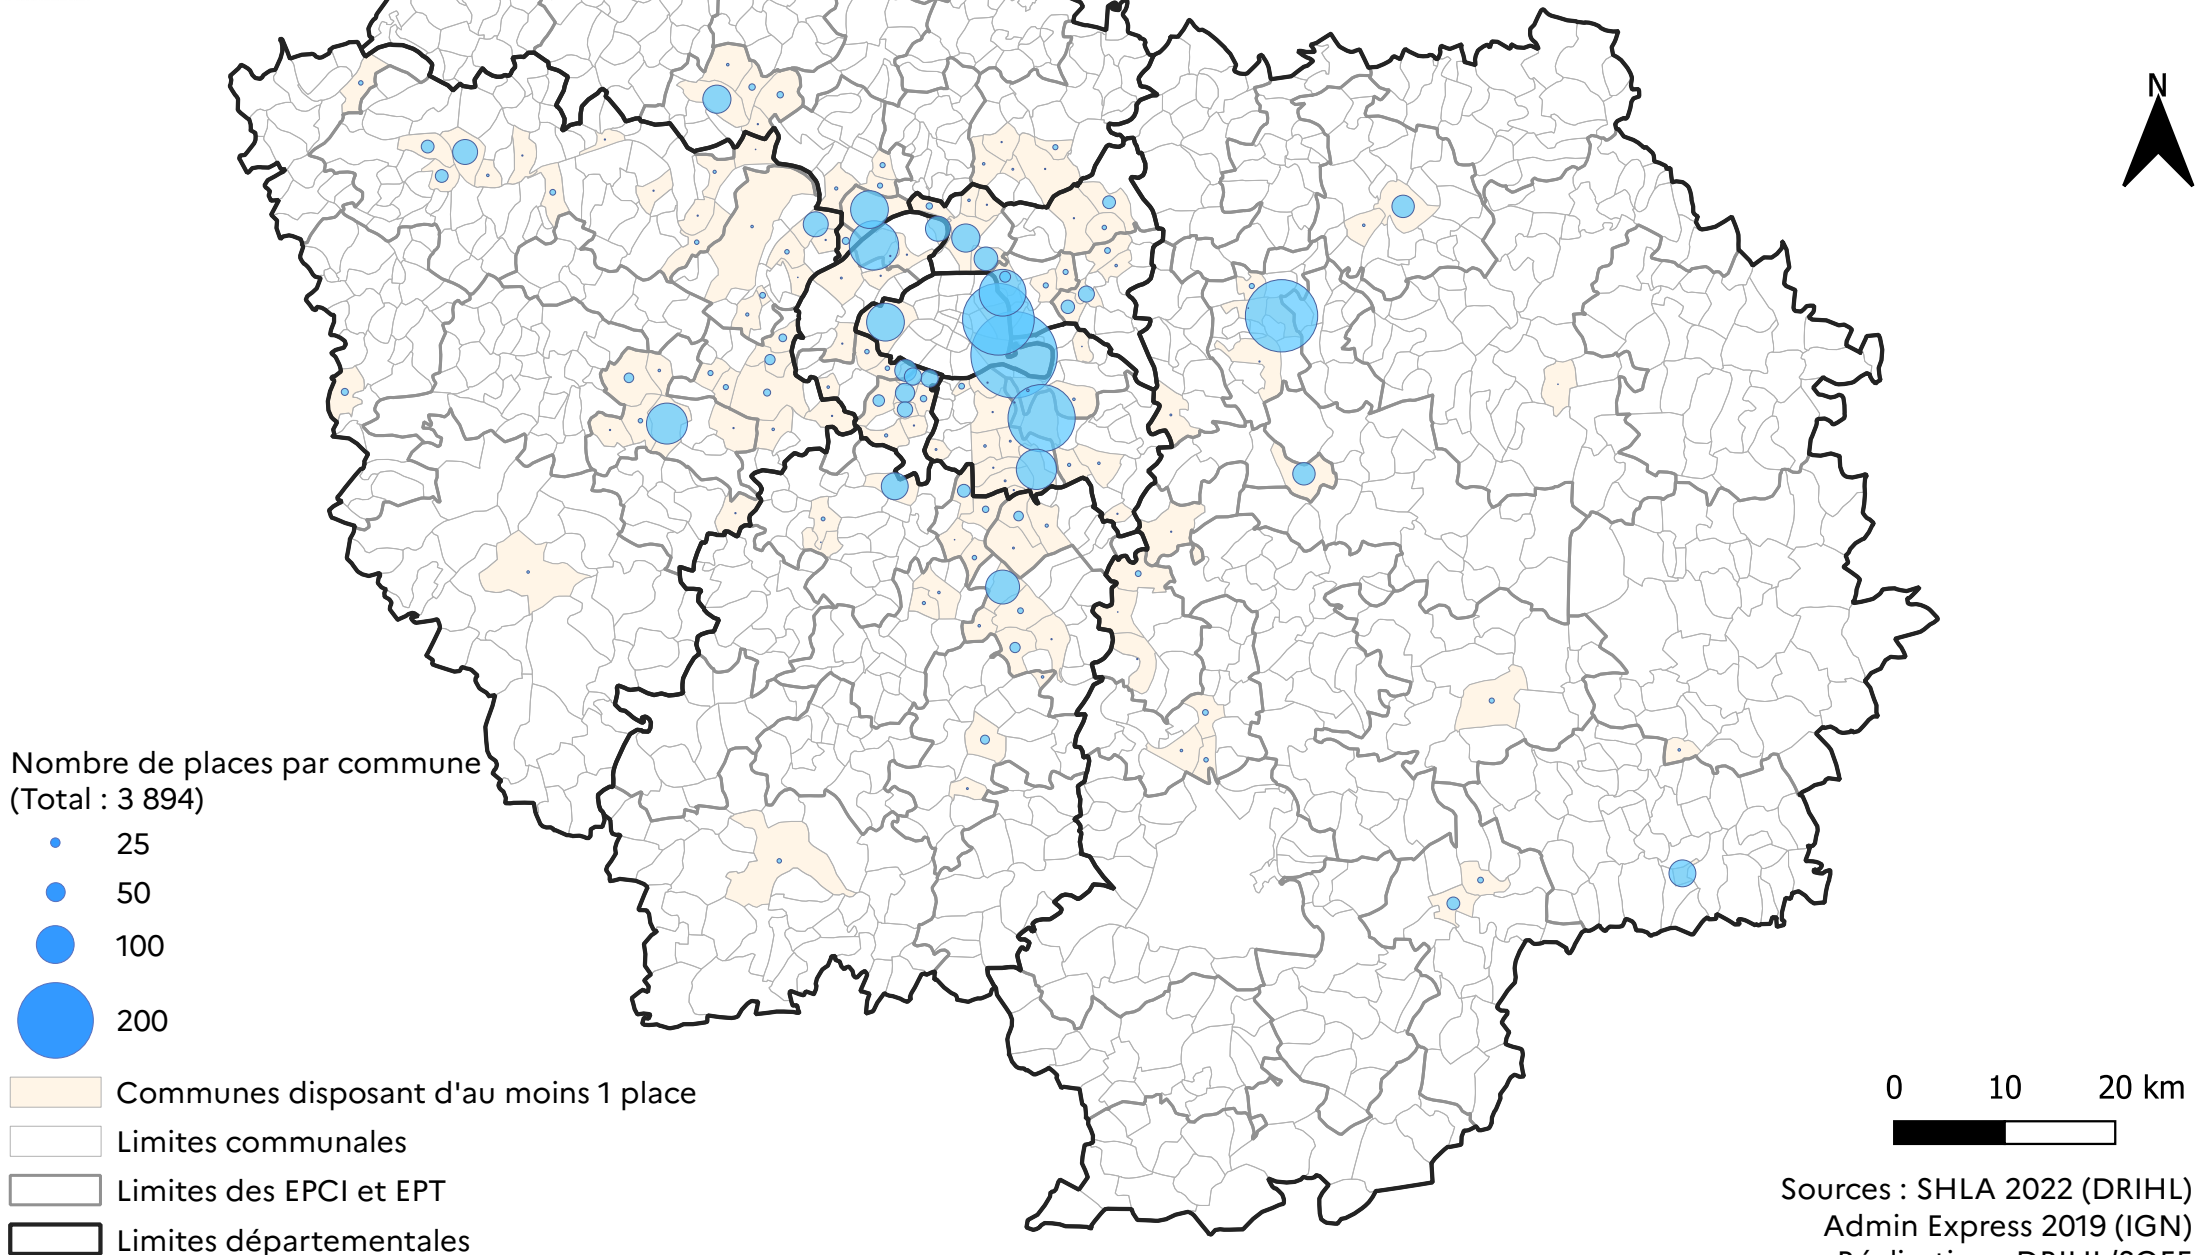

Nombre de places pour réfugiés en Île-de-France, par commune, au 31/12/2022 (CPH* et assimilés)

Nombre de places par commune
(Total : 3 894)

- 25
- 50
- 100
- 200

Communes disposant d'au moins 1 place

Limites communales

Limites des EPCI et EPT

Limites départementales

0 10 20 km

Sources : SHLA 2022 (DRIHL)

Admin Express 2019 (IGN)

Réalisation : DRIHL/SOEE

20/07/2023

*CPH = Centre provisoire d'hébergement