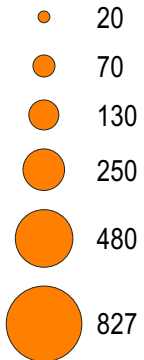

PRÉFET
DE LA RÉGION
D'ÎLE-DE-FRANCE

Liberté
Égalité
Fraternité

Nombre de places en CHU en Île de France, par commune, au 31/12/2019

Nombre de places, par commune
(Total : 17783)

Communes disposant d'au moins 1 place