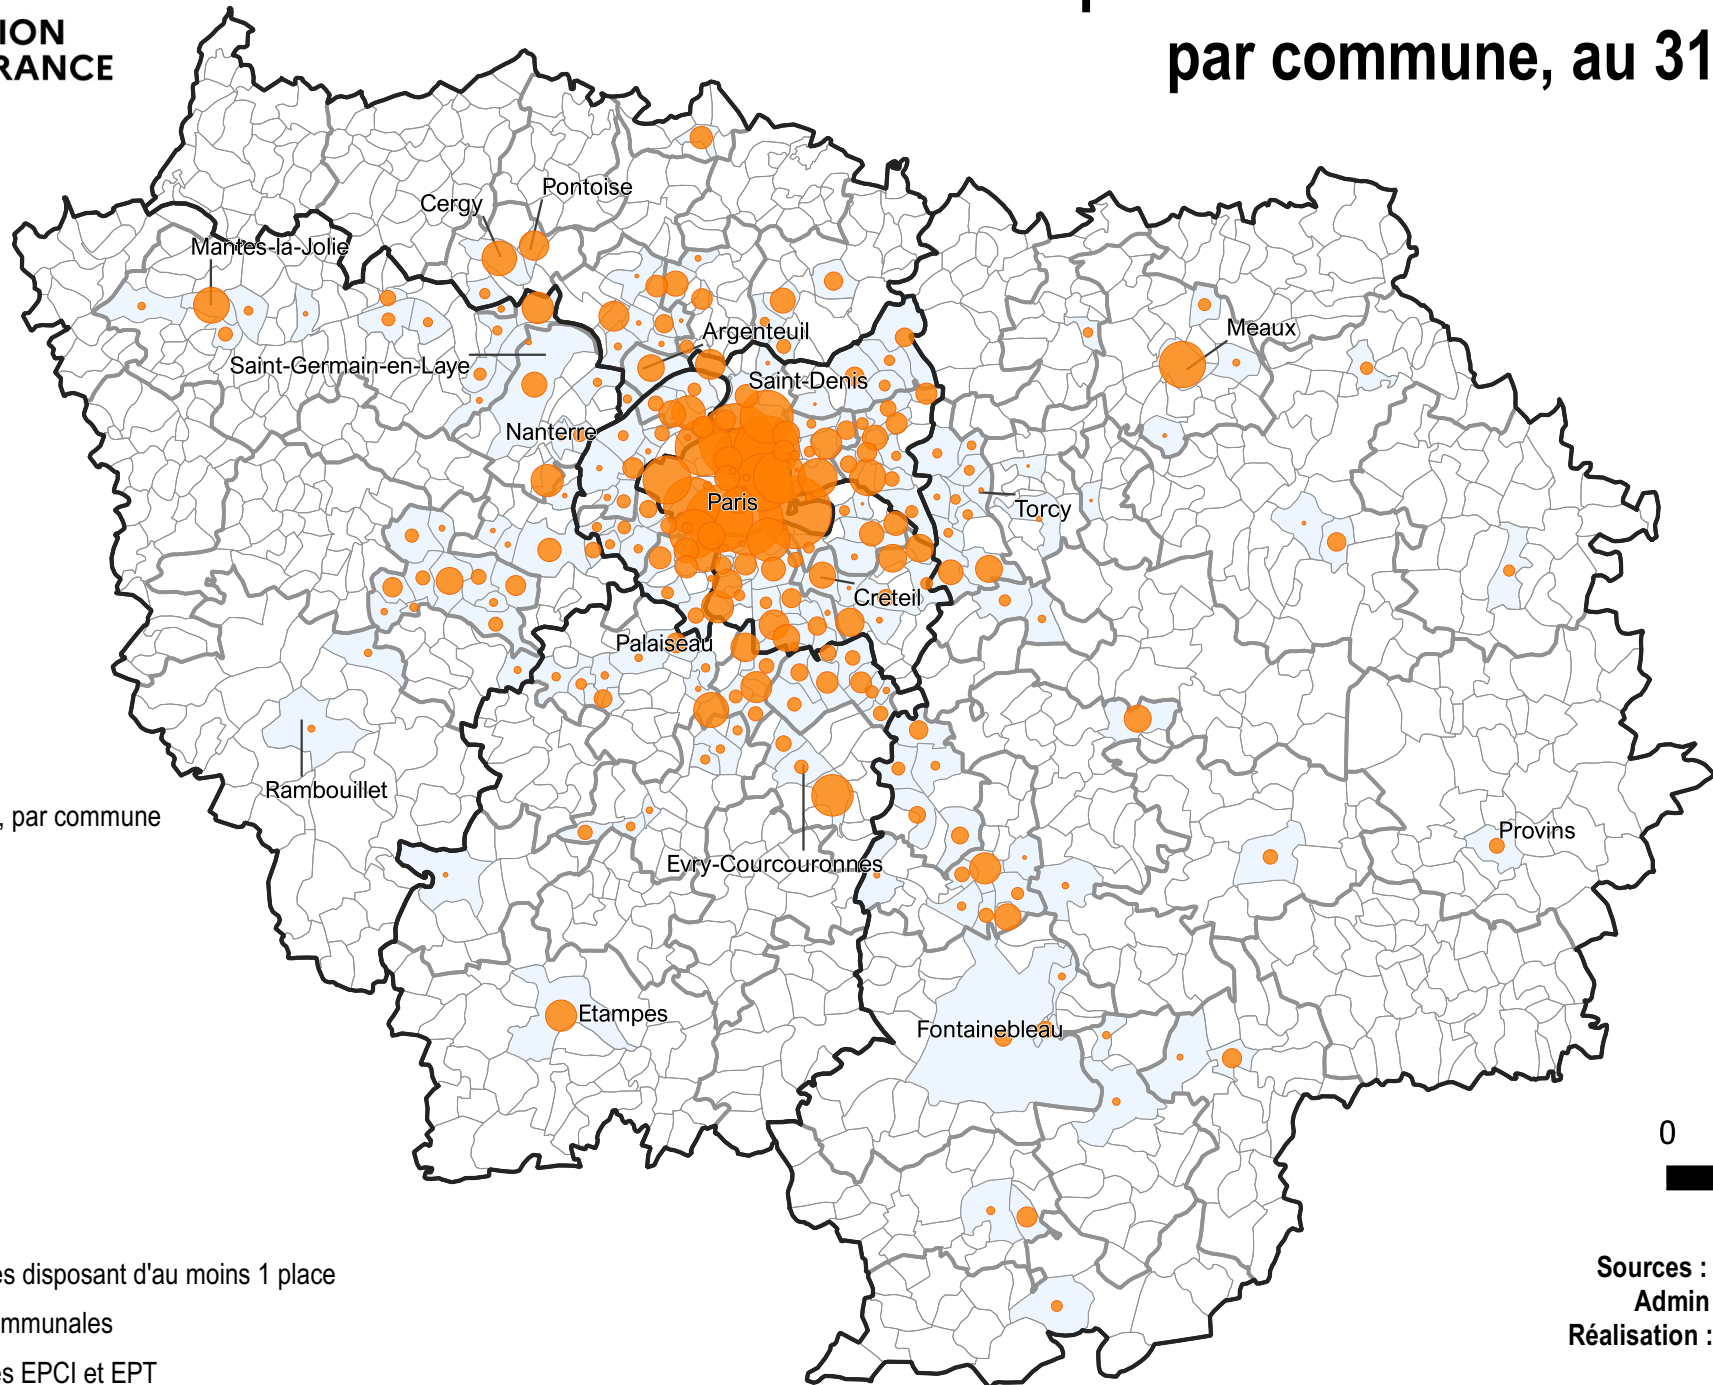

PRÉFET
DE LA RÉGION
D'ÎLE-DE-FRANCE

Liberté
Égalité
Fraternité

Nombre de places en CHU en Île de France, par commune, au 31/12/2019

Nombre de places, par commune
(Total : 17783)

Communes disposant d'au moins 1 place

Limites communales

Limites des EPCI et EPT

Limites départementales

Sources : SHLA 2019 (DRIHL)
Admin Express 2019 (IGN)
Réalisation : DRIHL/SOEE/Salmi
20/04/2021