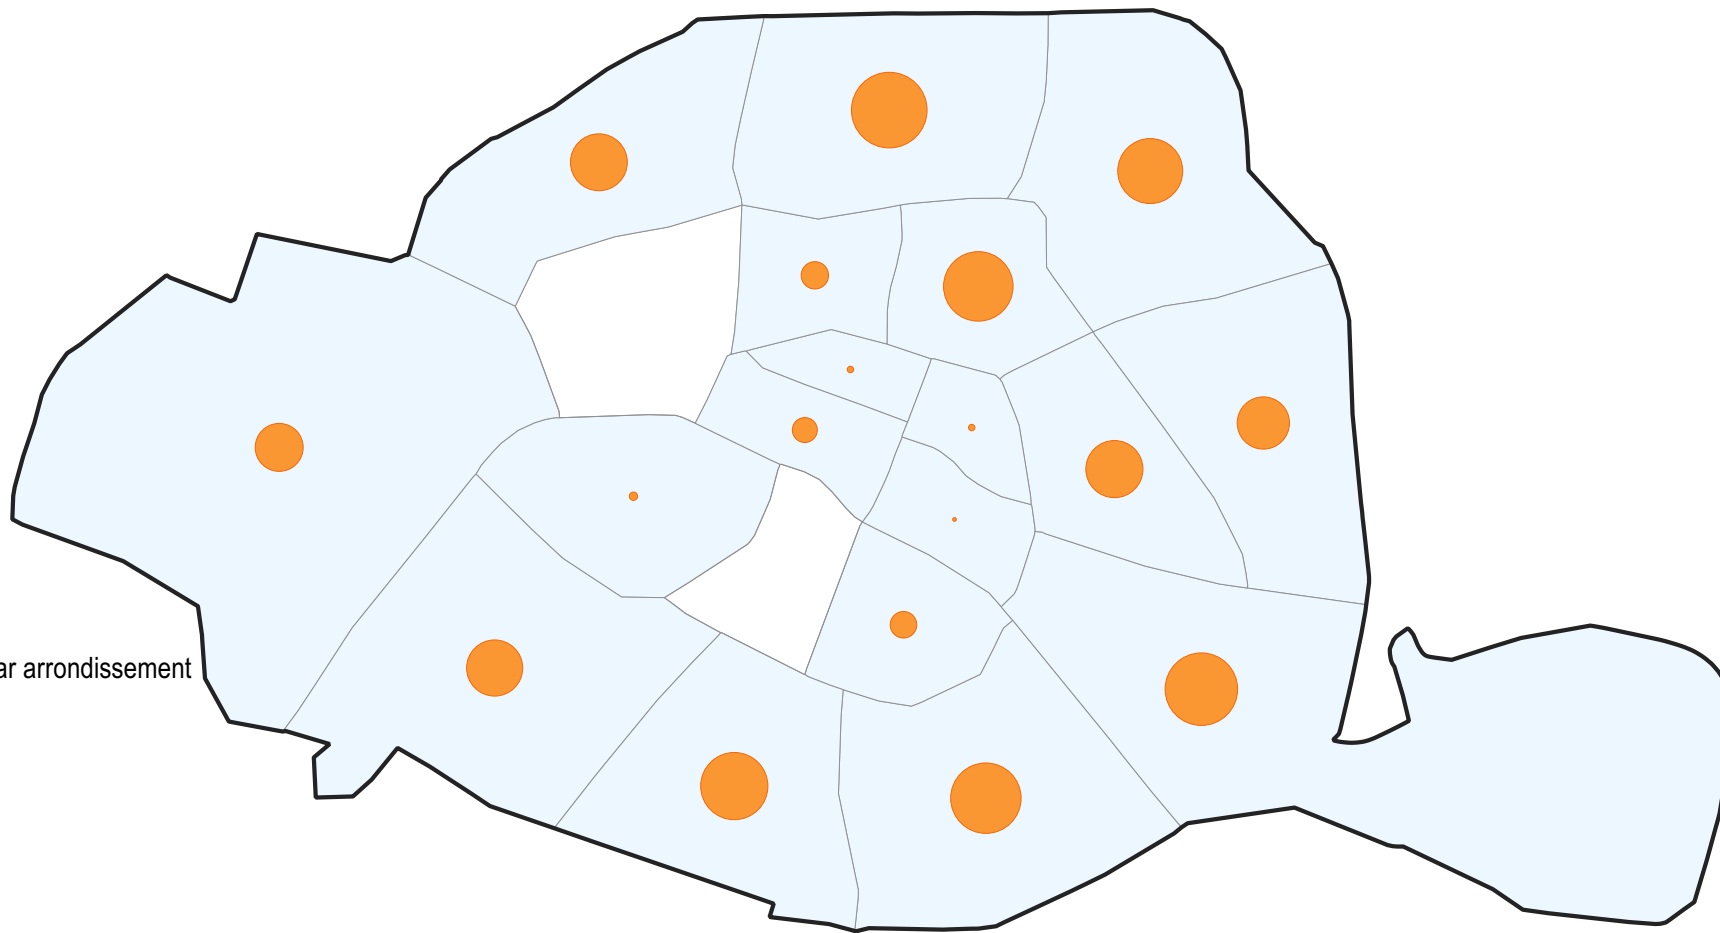

PRÉFET  
DE LA RÉGION  
D'ÎLE-DE-FRANCE

Liberté  
Égalité  
Fraternité

# Nombre de places en CHU à Paris, par arrondissement, au 31/12/2019

Nombre de places, par arrondissement  
(Total : 6718)

- Communes disposant d'au moins 1 place
- Limites communales
- Limites des EPCI et EPT
- Limites départementales