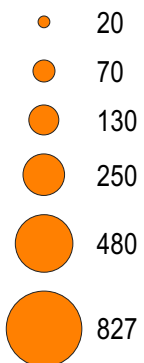

# Nombre de places en CHU à Paris, par arrondissement, au 31/12/2019

Nombre de places, par arrondissement  
(Total : 6718)

- Communes disposant d'au moins 1 place
- Limites communales
- Limites des EPCI et EPT
- Limites départementales