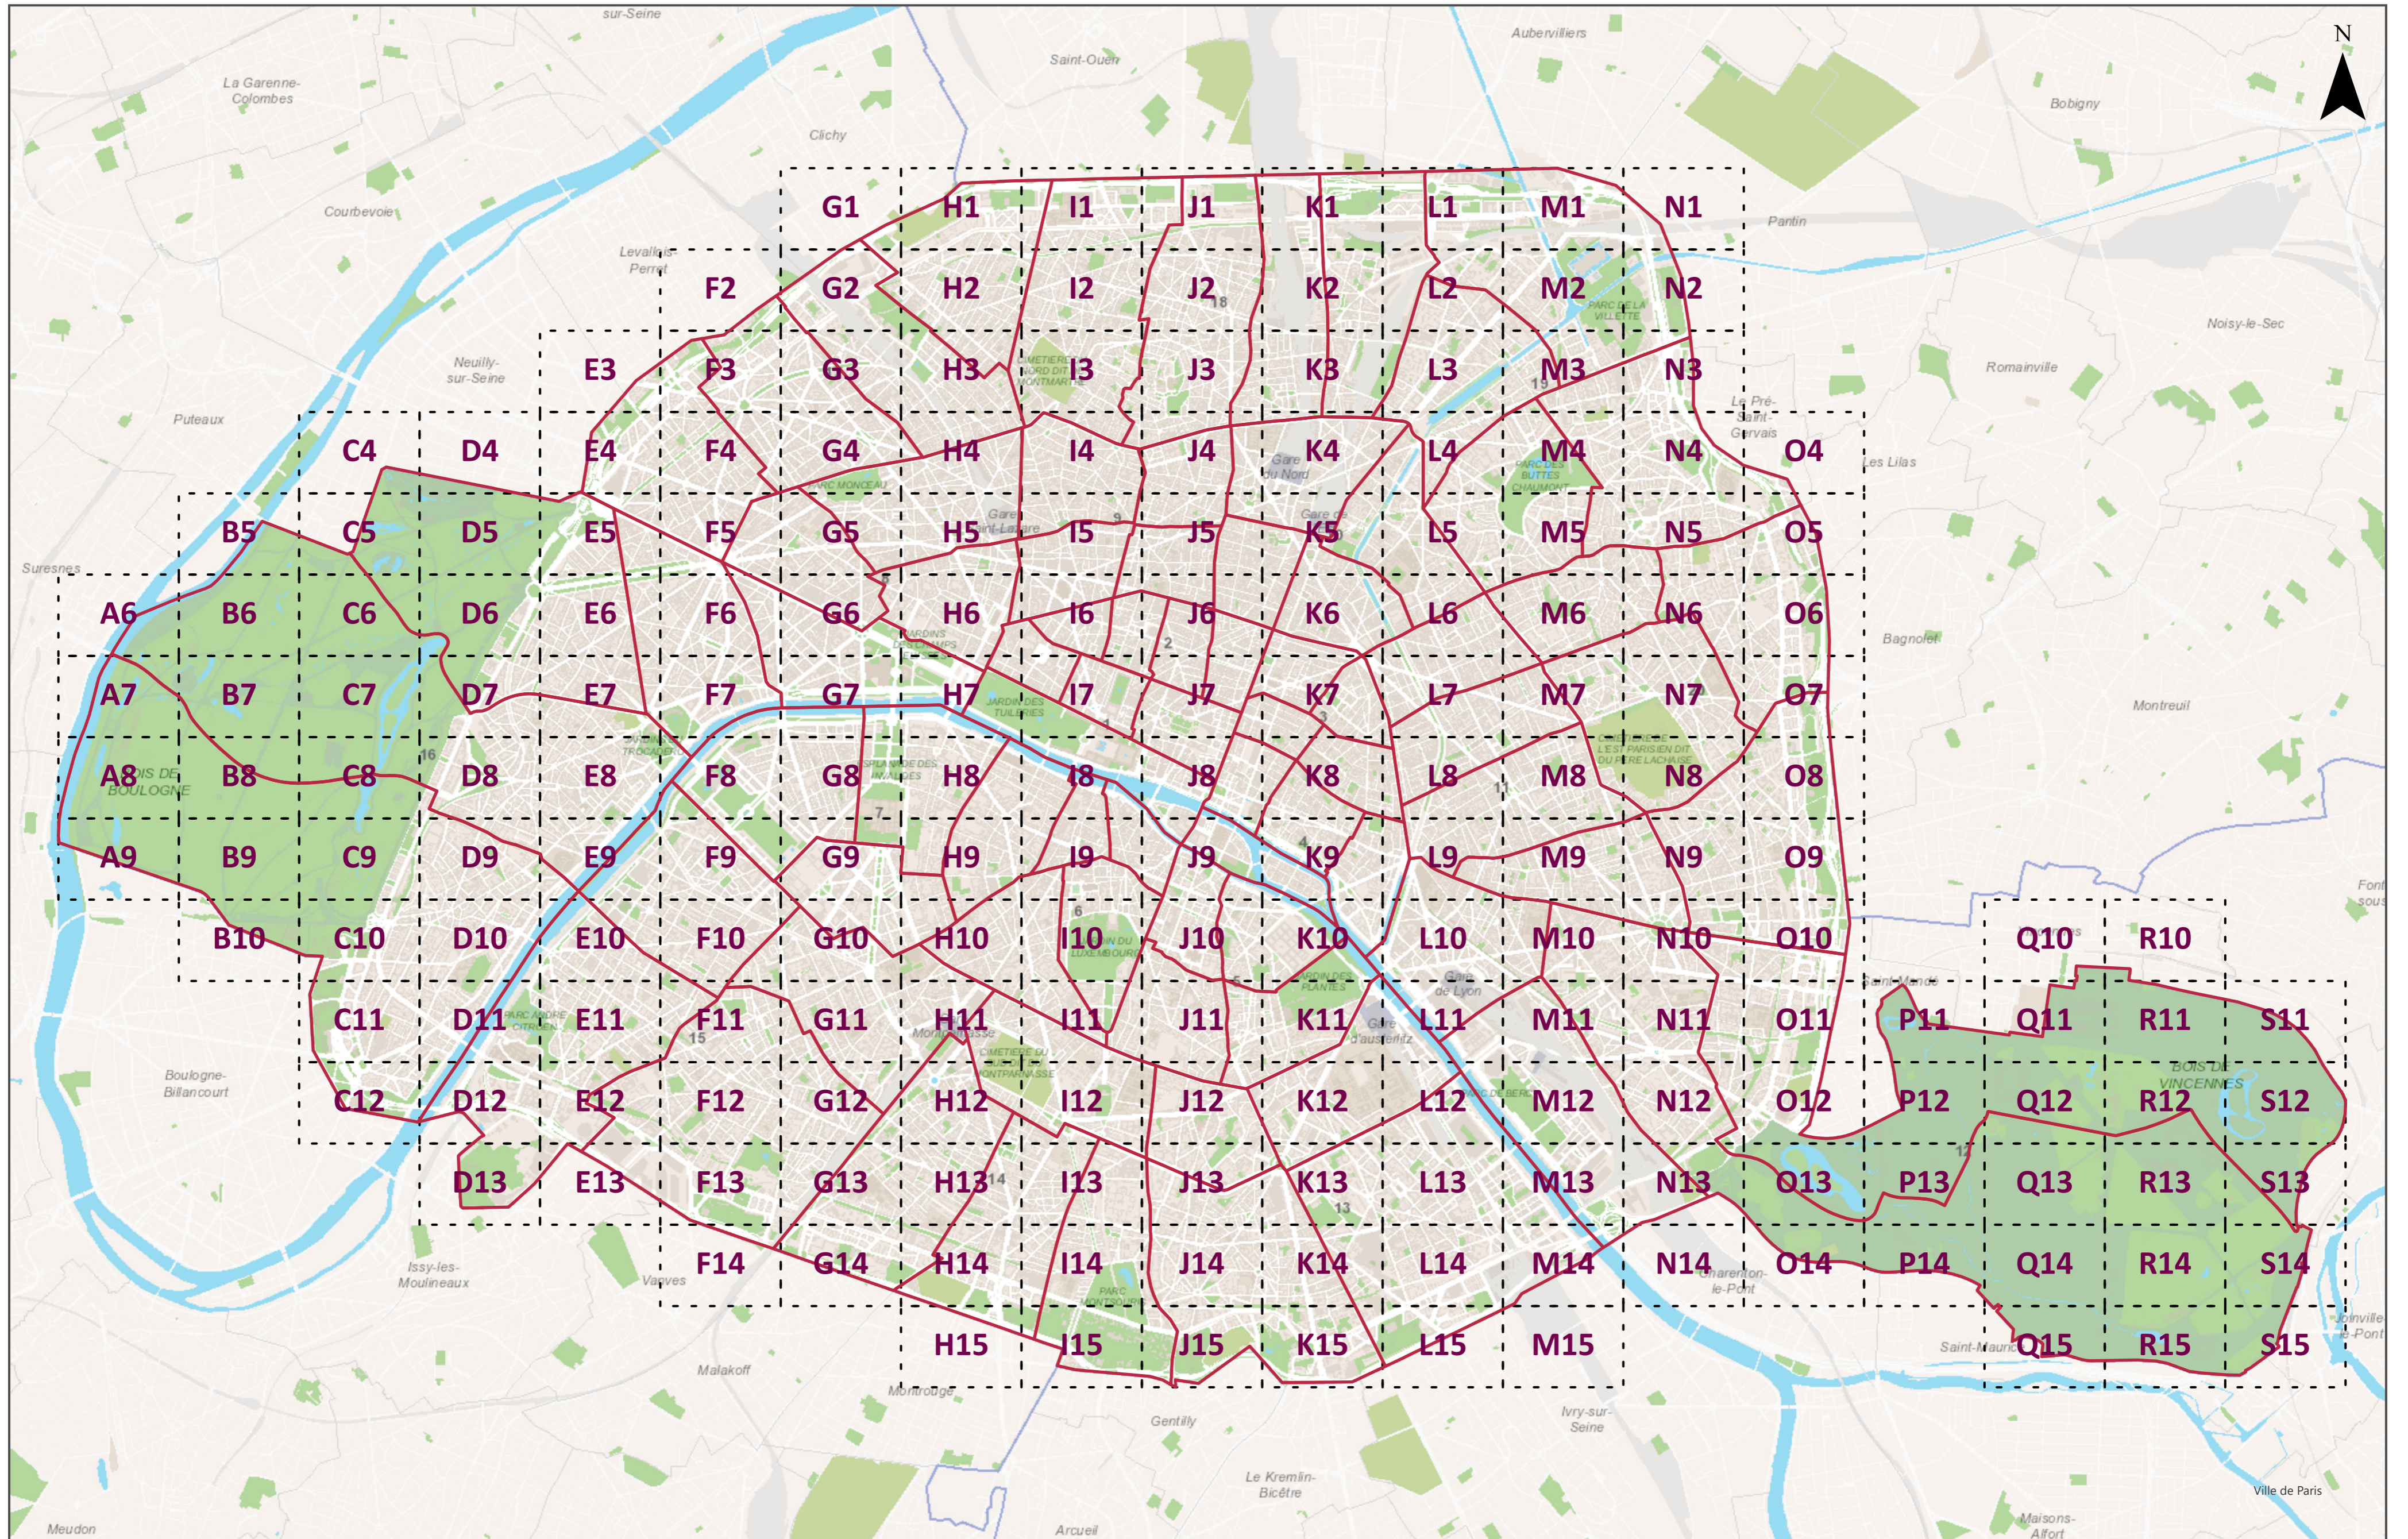

Atlas des quartiers administratifs de Paris : Plan d'ensemble

Données : Mairie de Paris, Direction de l'urbanisme, Direction des systèmes d'information et du numérique (DSIN)

Publication : Mairie de Paris, Direction des systèmes d'information et du numérique (DSIN)

Actualité : Avril 2024