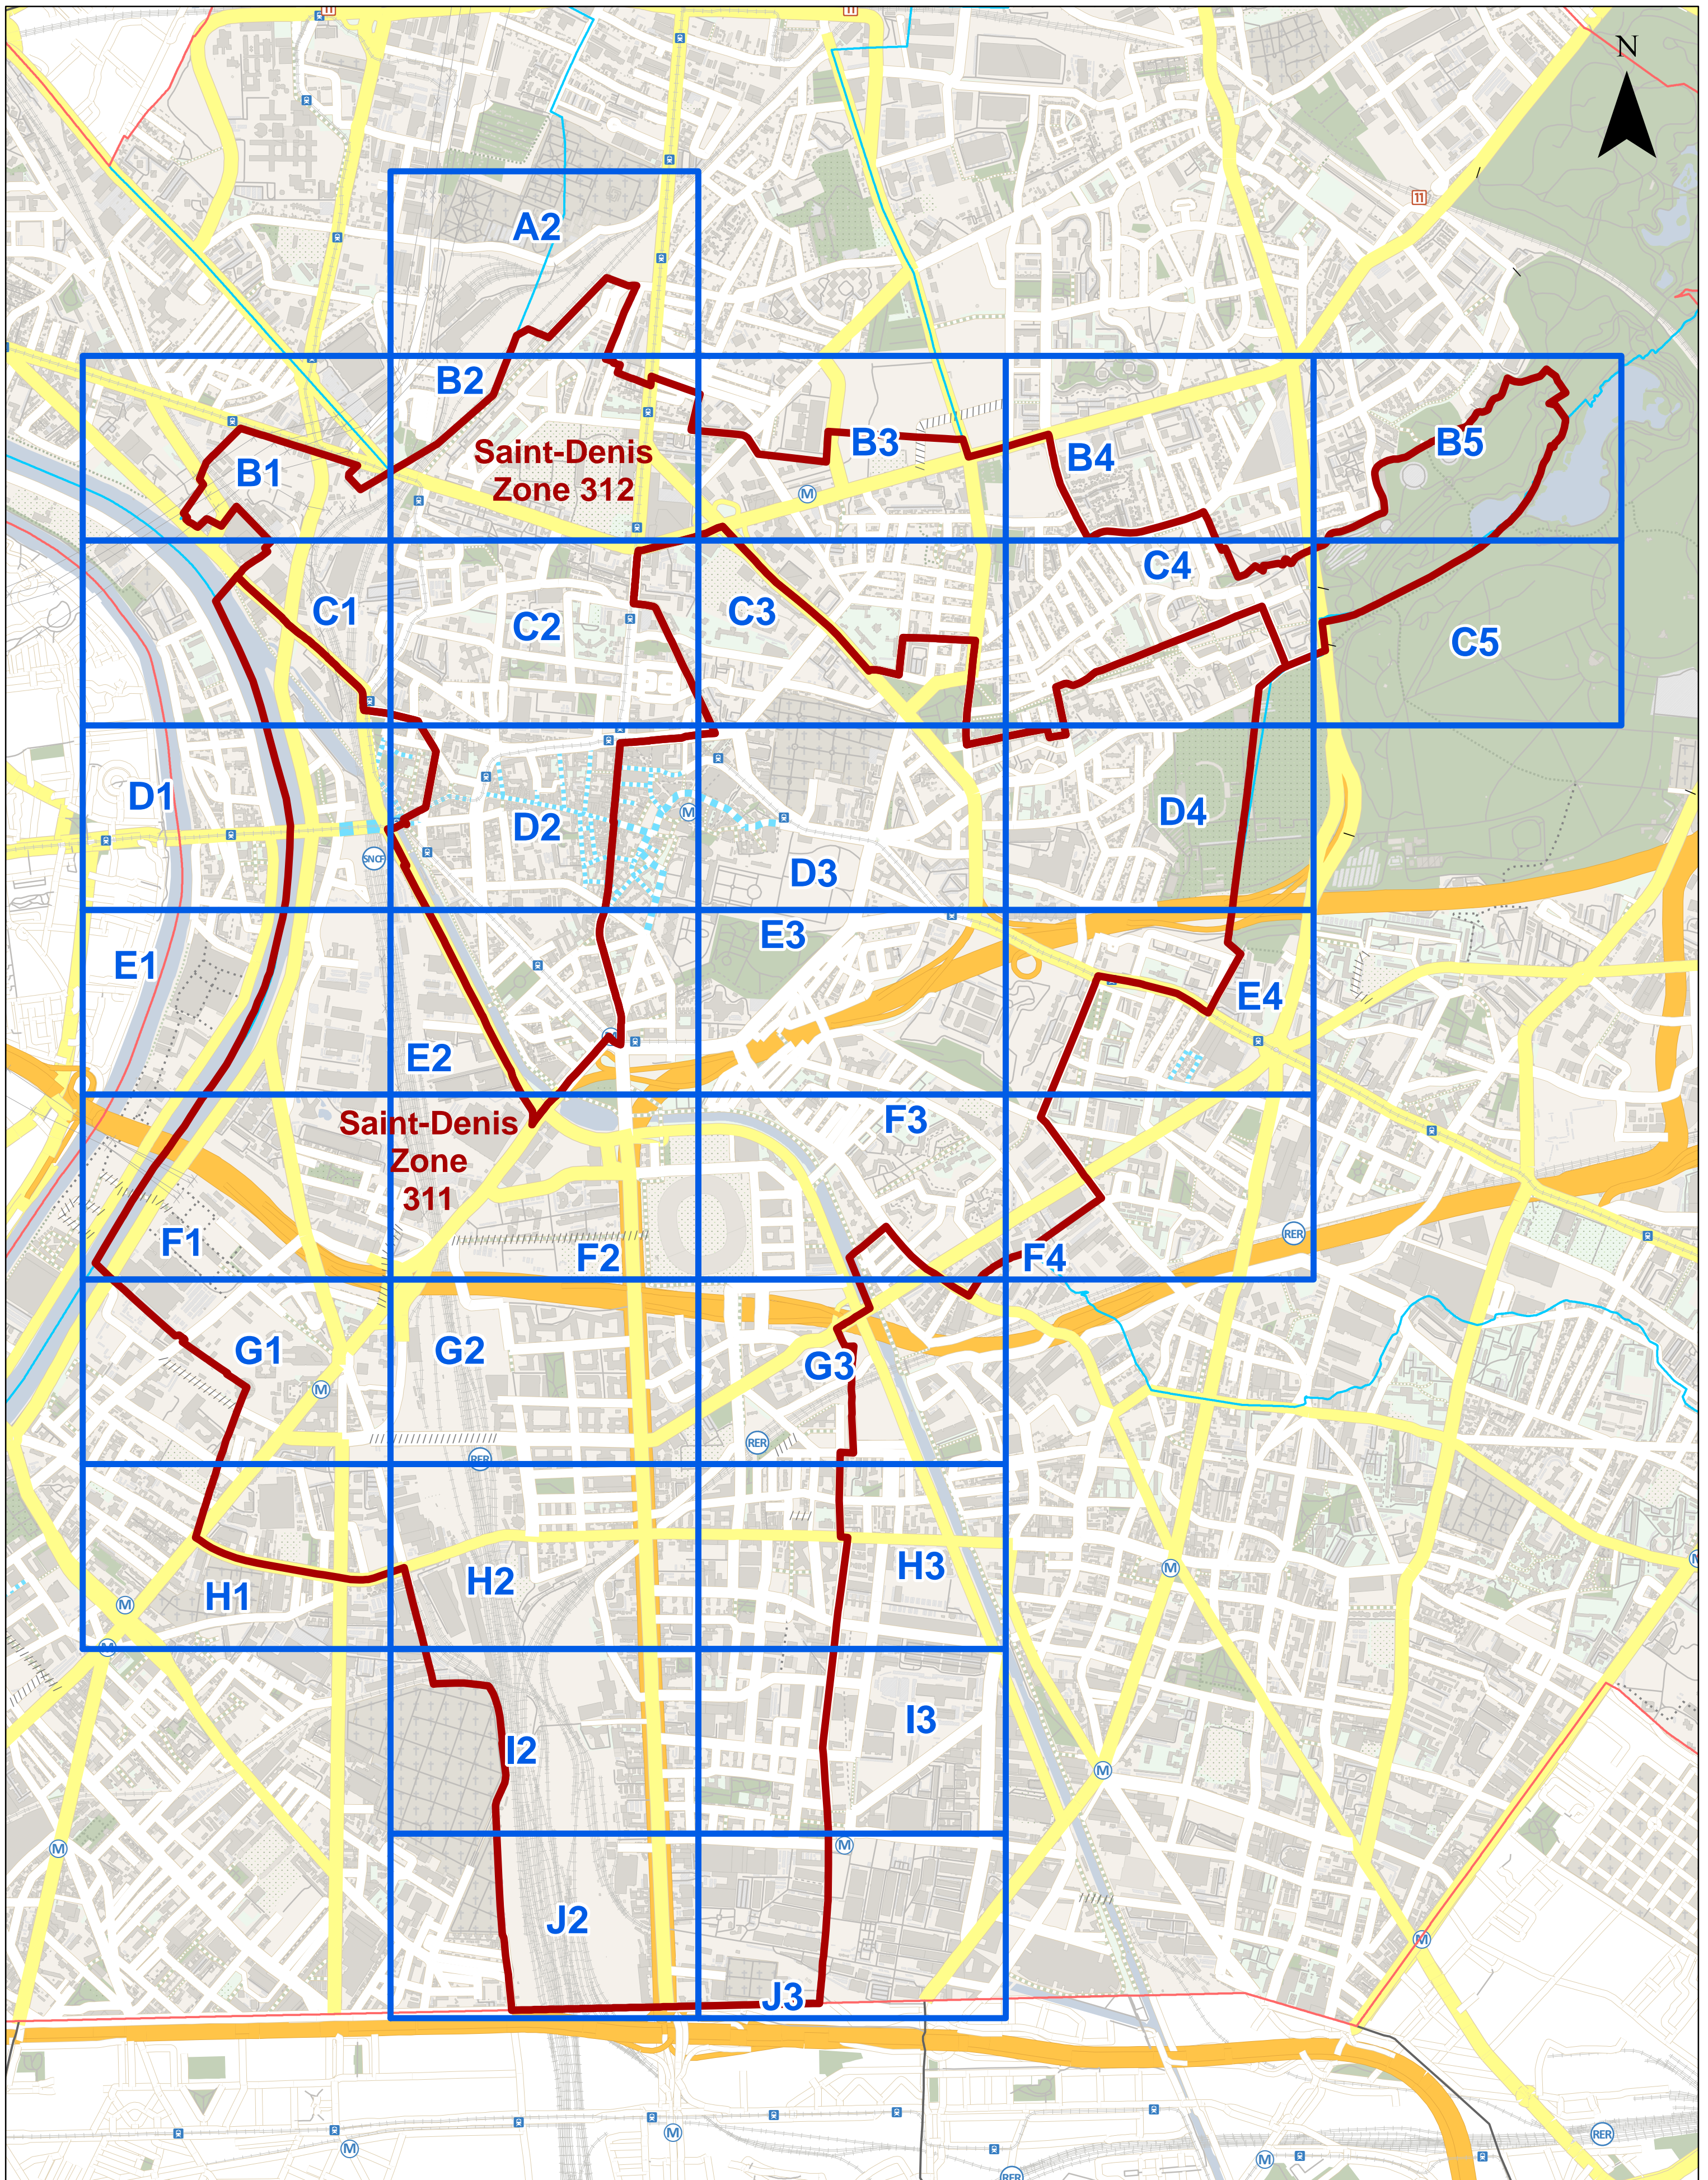

Atlas des zonages de l'encadrement des loyers Saint-Denis - Plan d'ensemble

Légende

-  Zonage de l'encadrement des loyers
-  Limite de feuille

Données cartographiques :
- Plan de ville EPT Plaine Commune (2023)
- DRIHL 2021, d'après le zonage de l'OLAP (2019) et la BD Topo de l'IGN (2020)
Réalisation : EPT Plaine Commune, Direction de l'Observatoire Territorial

Avril 2023