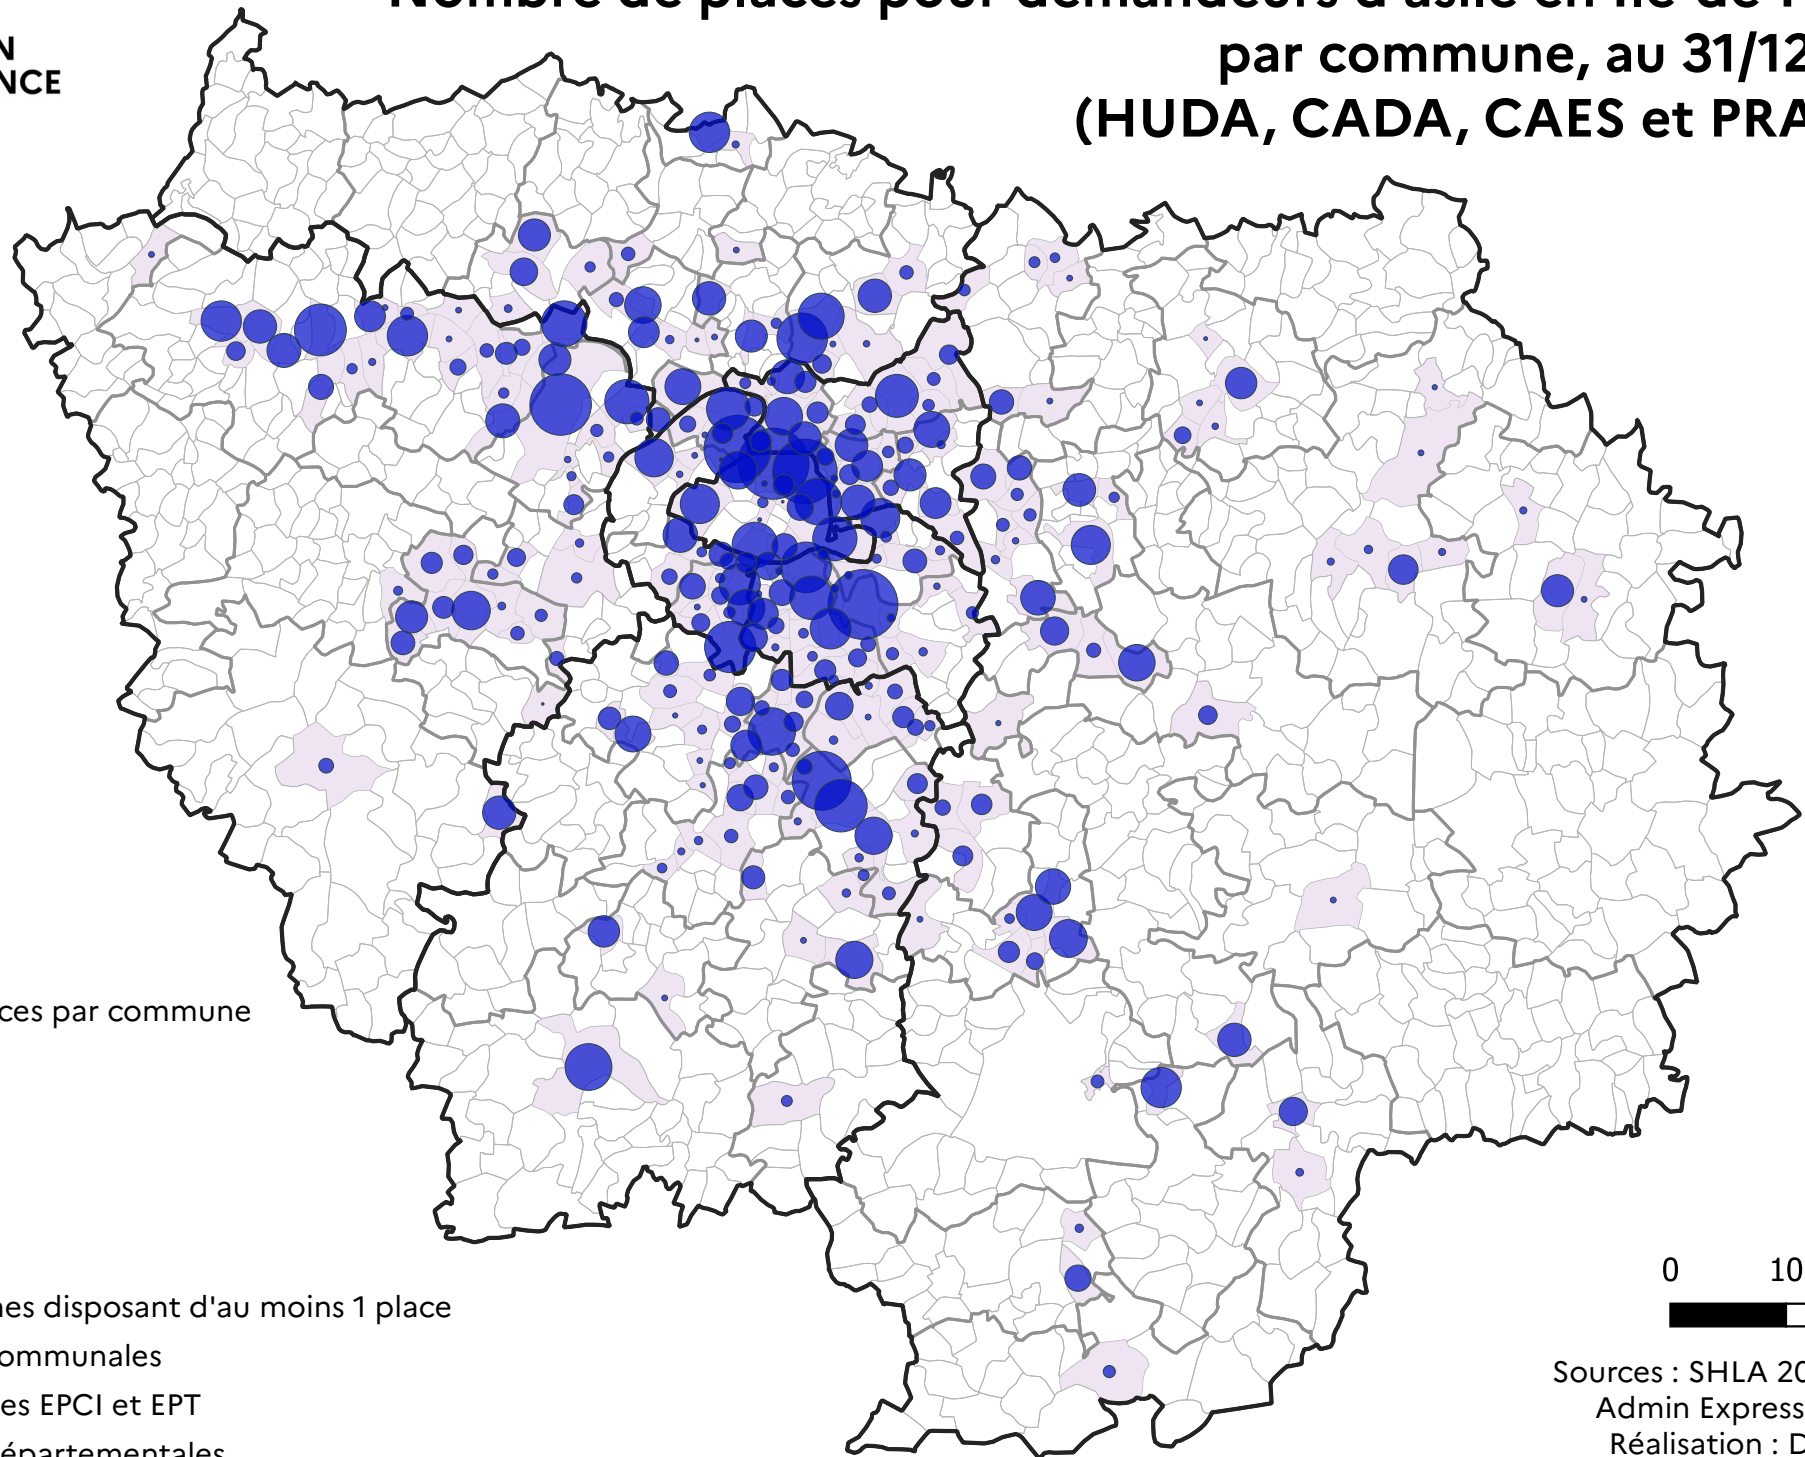

# Nombre de places pour demandeurs d'asile en Île-de-France, par commune, au 31/12/2022 (HUDA, CADA, CAES et PRAHDA)

Sources : SHLA 2022 (DRIHL)  
Admin Express 2019 (IGN)  
Réalisation : DRIHL/SOEE  
20/07/2023

Nombre de places par commune  
(Total : 18 900)

-  25
-  50
-  100
-  250
-  Communes disposant d'au moins 1 place
-  Limites communales
-  Limites des EPCI et EPT
-  Limites départementales