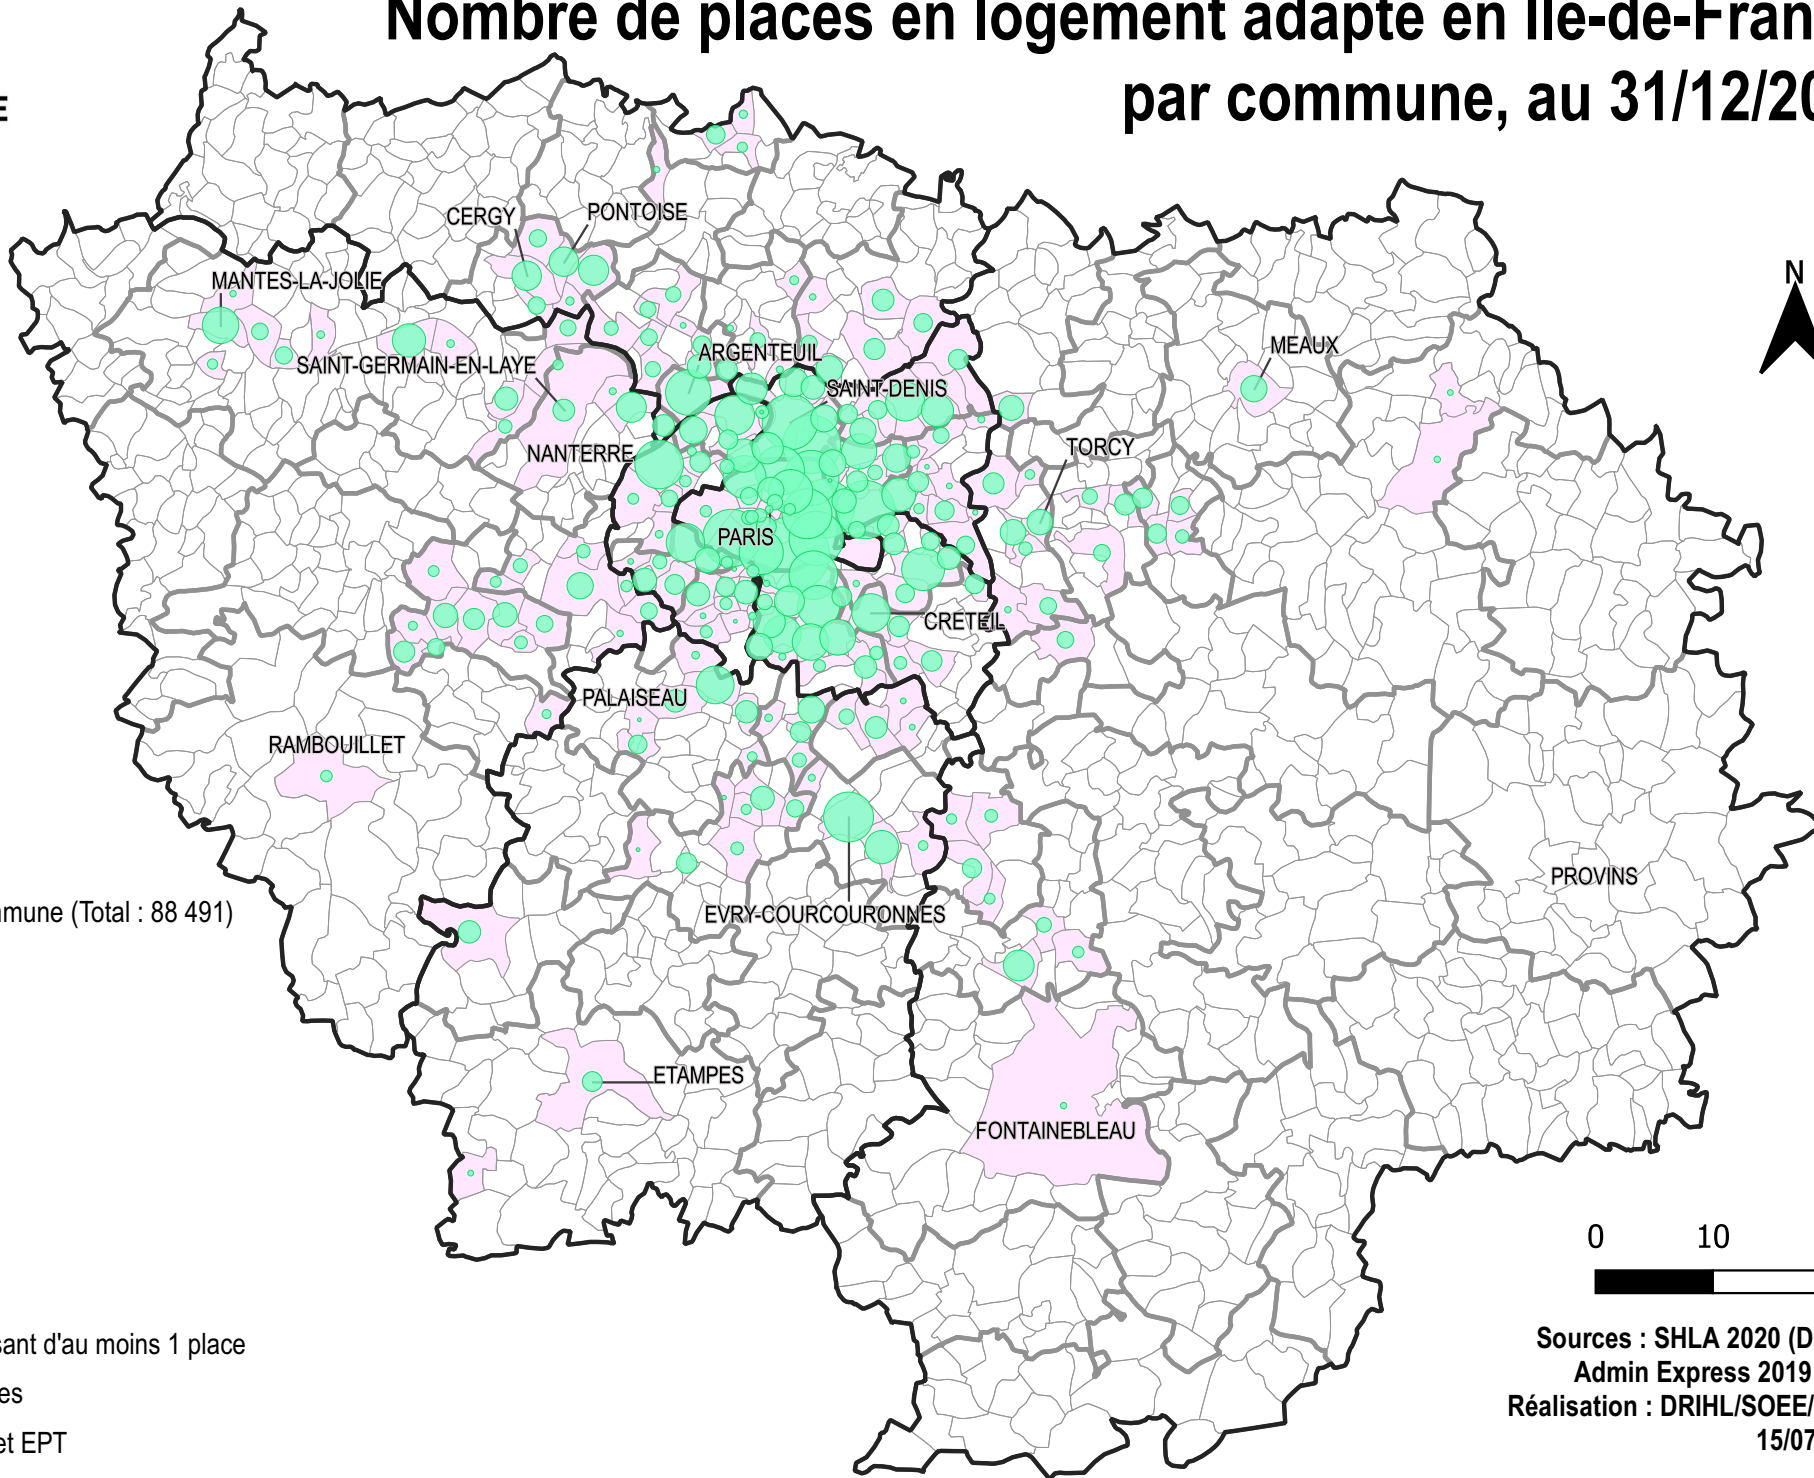

**PRÉFET
DE LA RÉGION
D'ÎLE-DE-FRANCE**

*Liberté
Égalité
Fraternité*

Nombre de places en logement adapté en Île-de-France, par commune, au 31/12/2020

Nombre de places, par commune (Total : 88 491)

- 150
- 350
- 750
- 1350
- 2300
- 3750

- Communes disposant d'au moins 1 place
- Limites communales
- Limites des EPCI et EPT
- Limites départementales

Sources : SHLA 2020 (DRIHL)
Admin Express 2019 (IGN)
Réalisation : DRIHL/SOEE/Salmi
15/07/2021