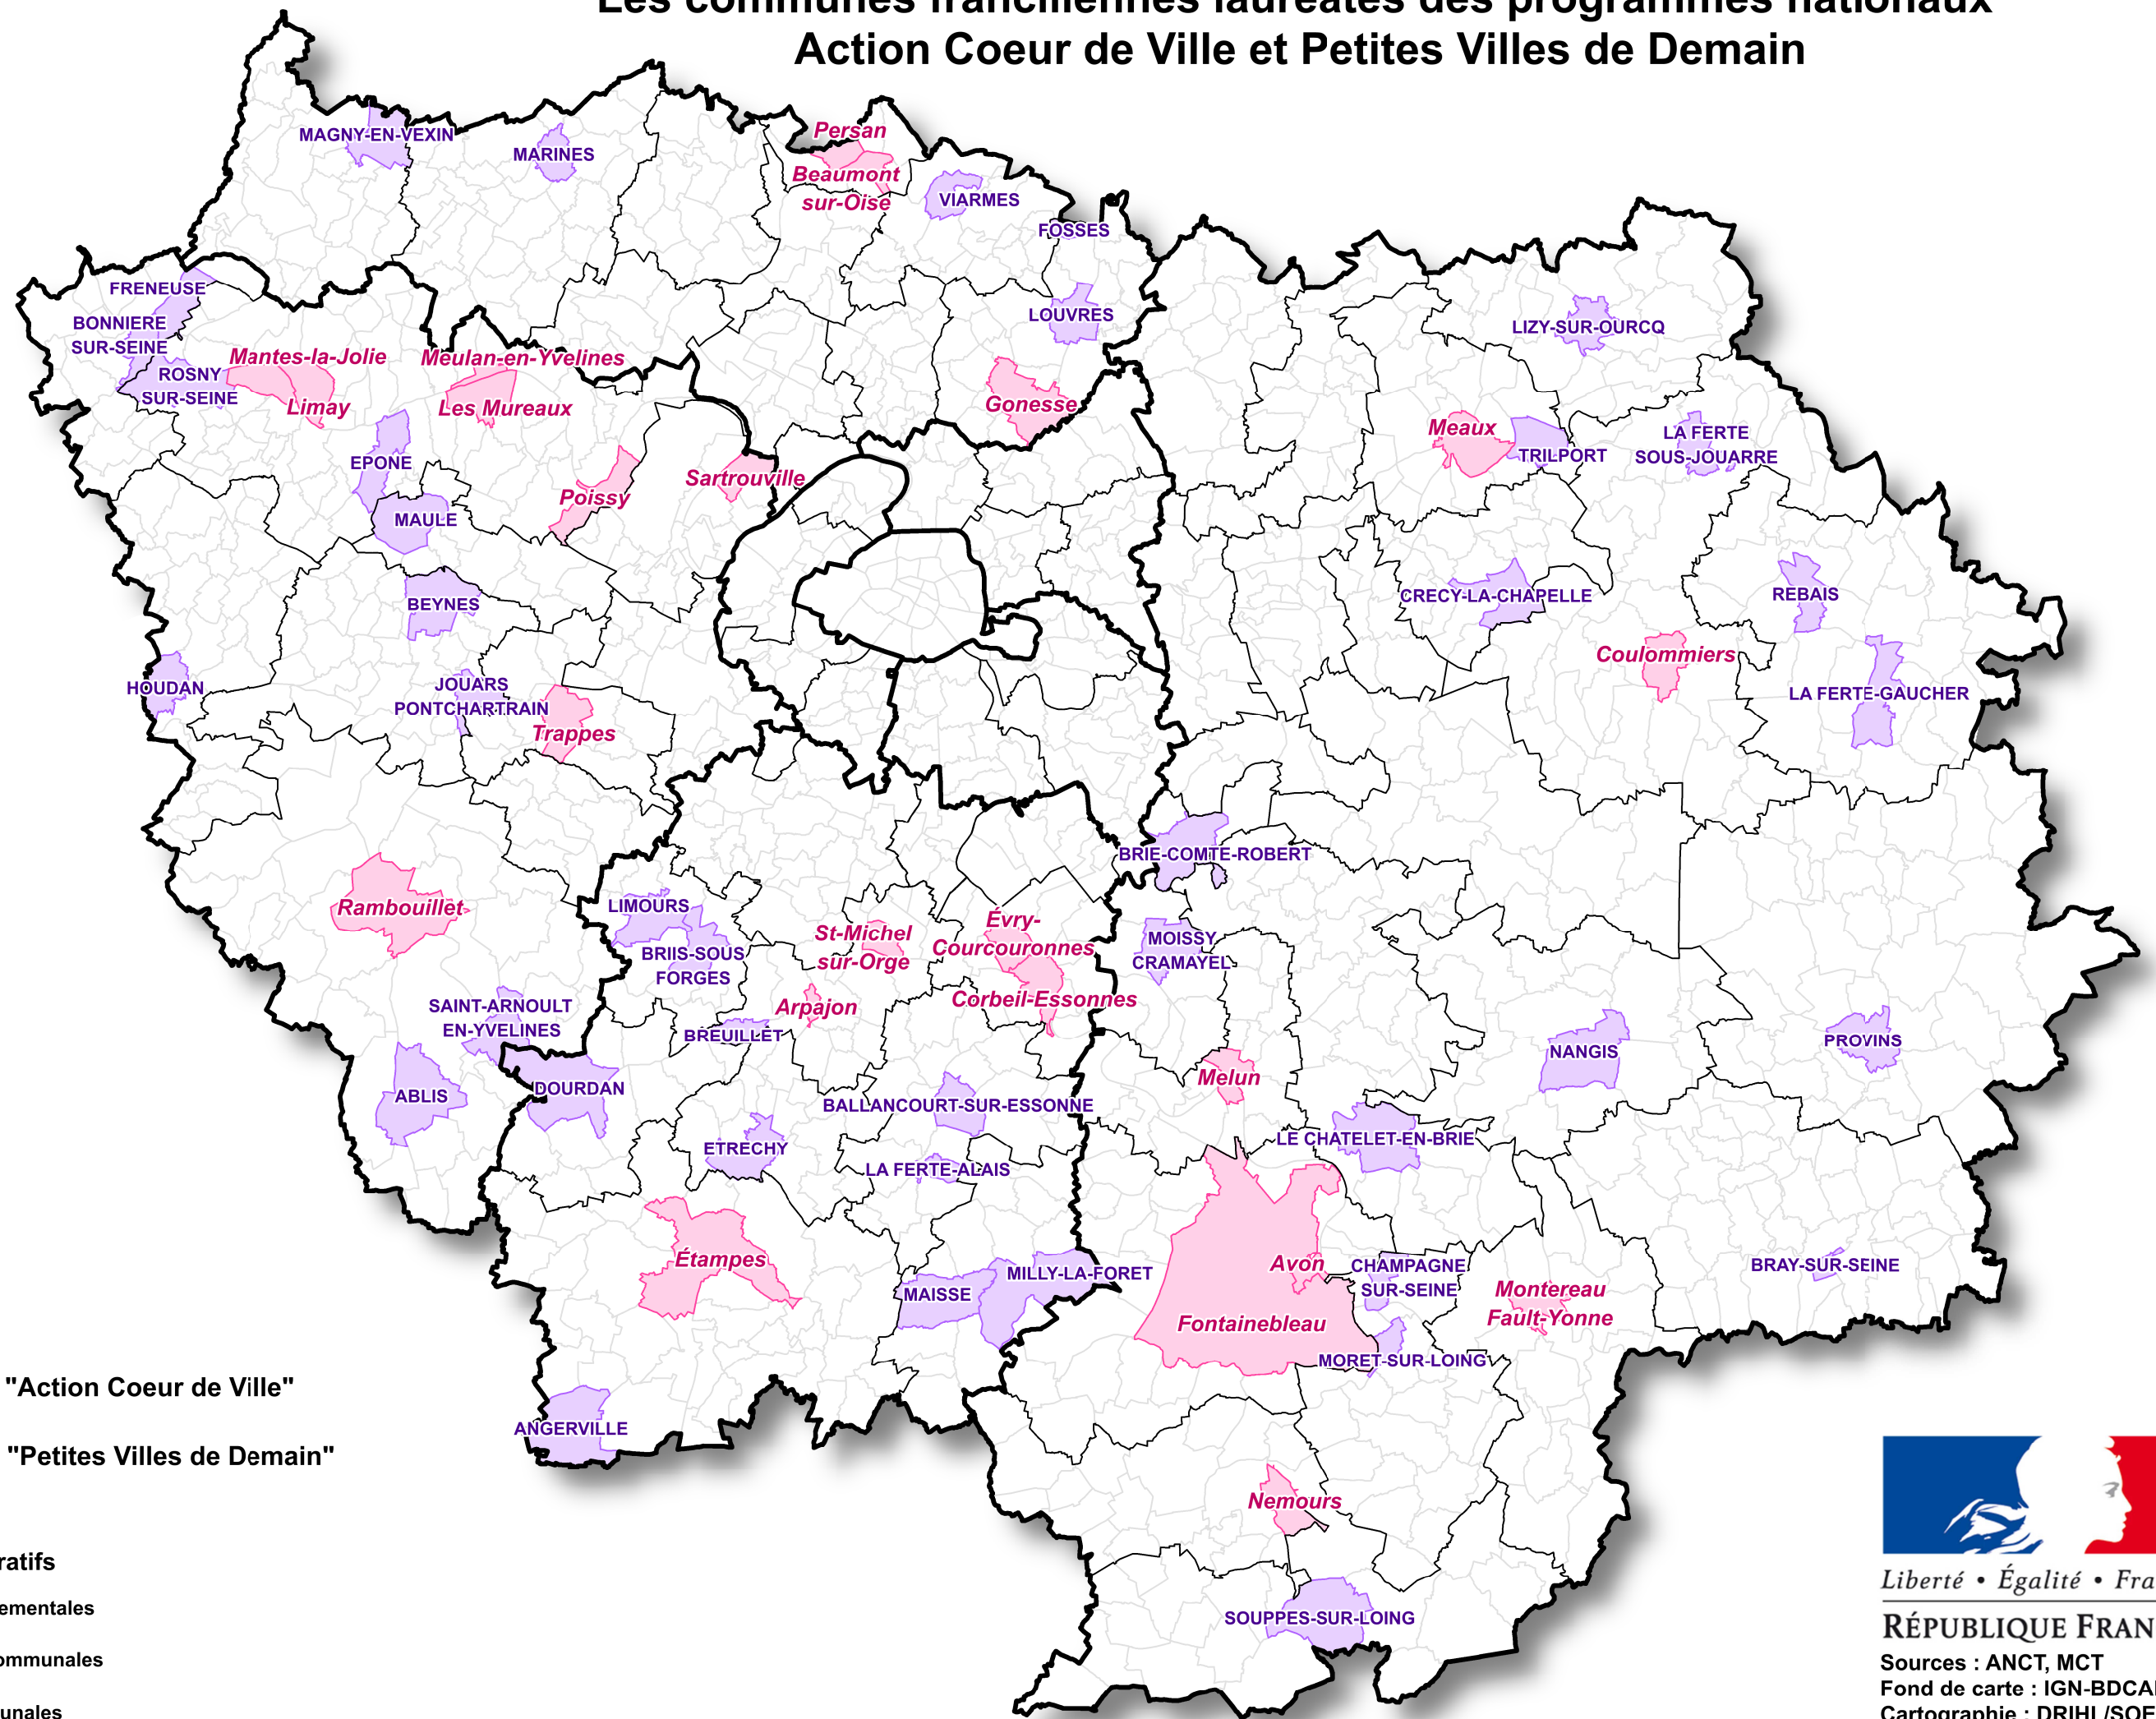

# Les communes franciliennes lauréates des programmes nationaux

## Action Coeur de Ville et Petites Villes de Demain

 Communes "Action Coeur de Ville"

 Communes "Petites Villes de Demain"

**Périmètres administratifs**

 Limites départementales

 Limites intercommunales

 Limites communales

Liberté • Égalité • Fraternité

RÉPUBLIQUE FRANÇAISE

Sources : ANCT, MCT  
 Fond de carte : IGN-BDCARTO  
 Cartographie : DRIHL/SOEE/MLC  
 Date : Avril 2021