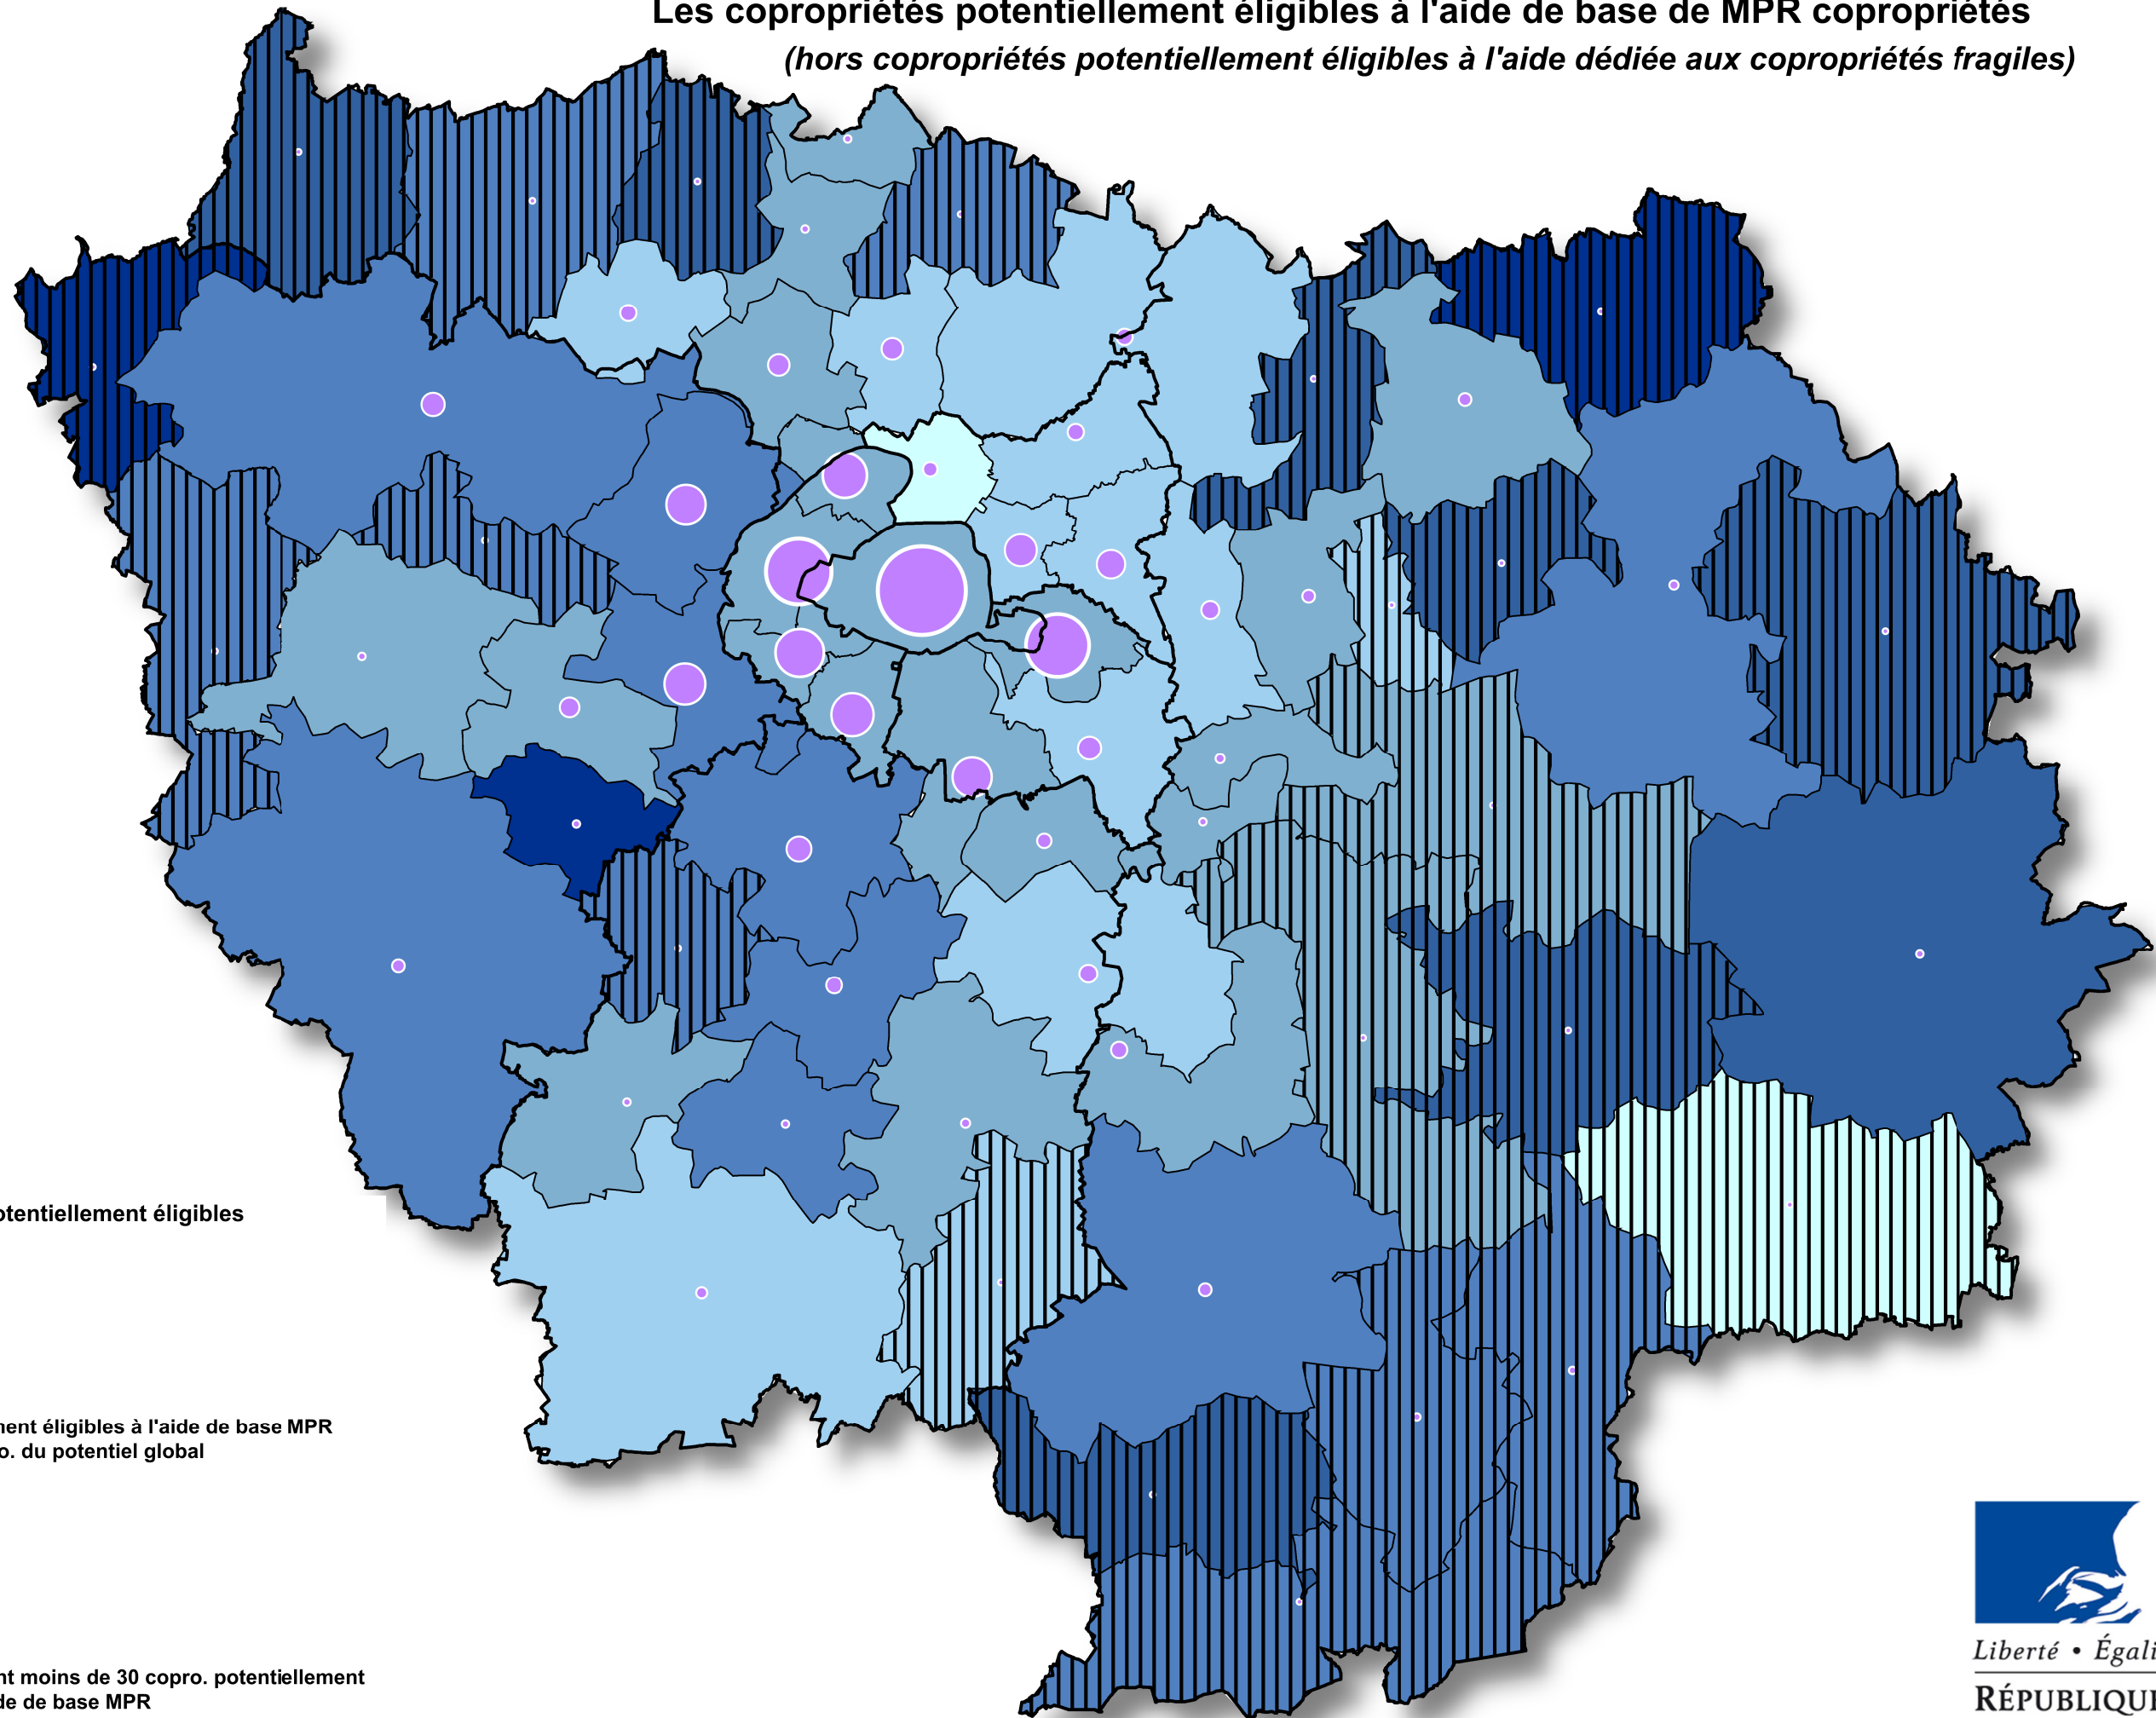

Les copropriétés potentiellement éligibles à l'aide de base de MPR copropriétés (hors copropriétés potentiellement éligibles à l'aide dédiée aux copropriétés fragiles)

Liberté • Égalité • Fraternité

RÉPUBLIQUE FRANÇAISE

Sources : Registre des copropriétés de l'Anah
Fond de carte : IGN-BDCARTO
Cartographie : DRIHL/SOEE/MLC
Date : Janvier 2021