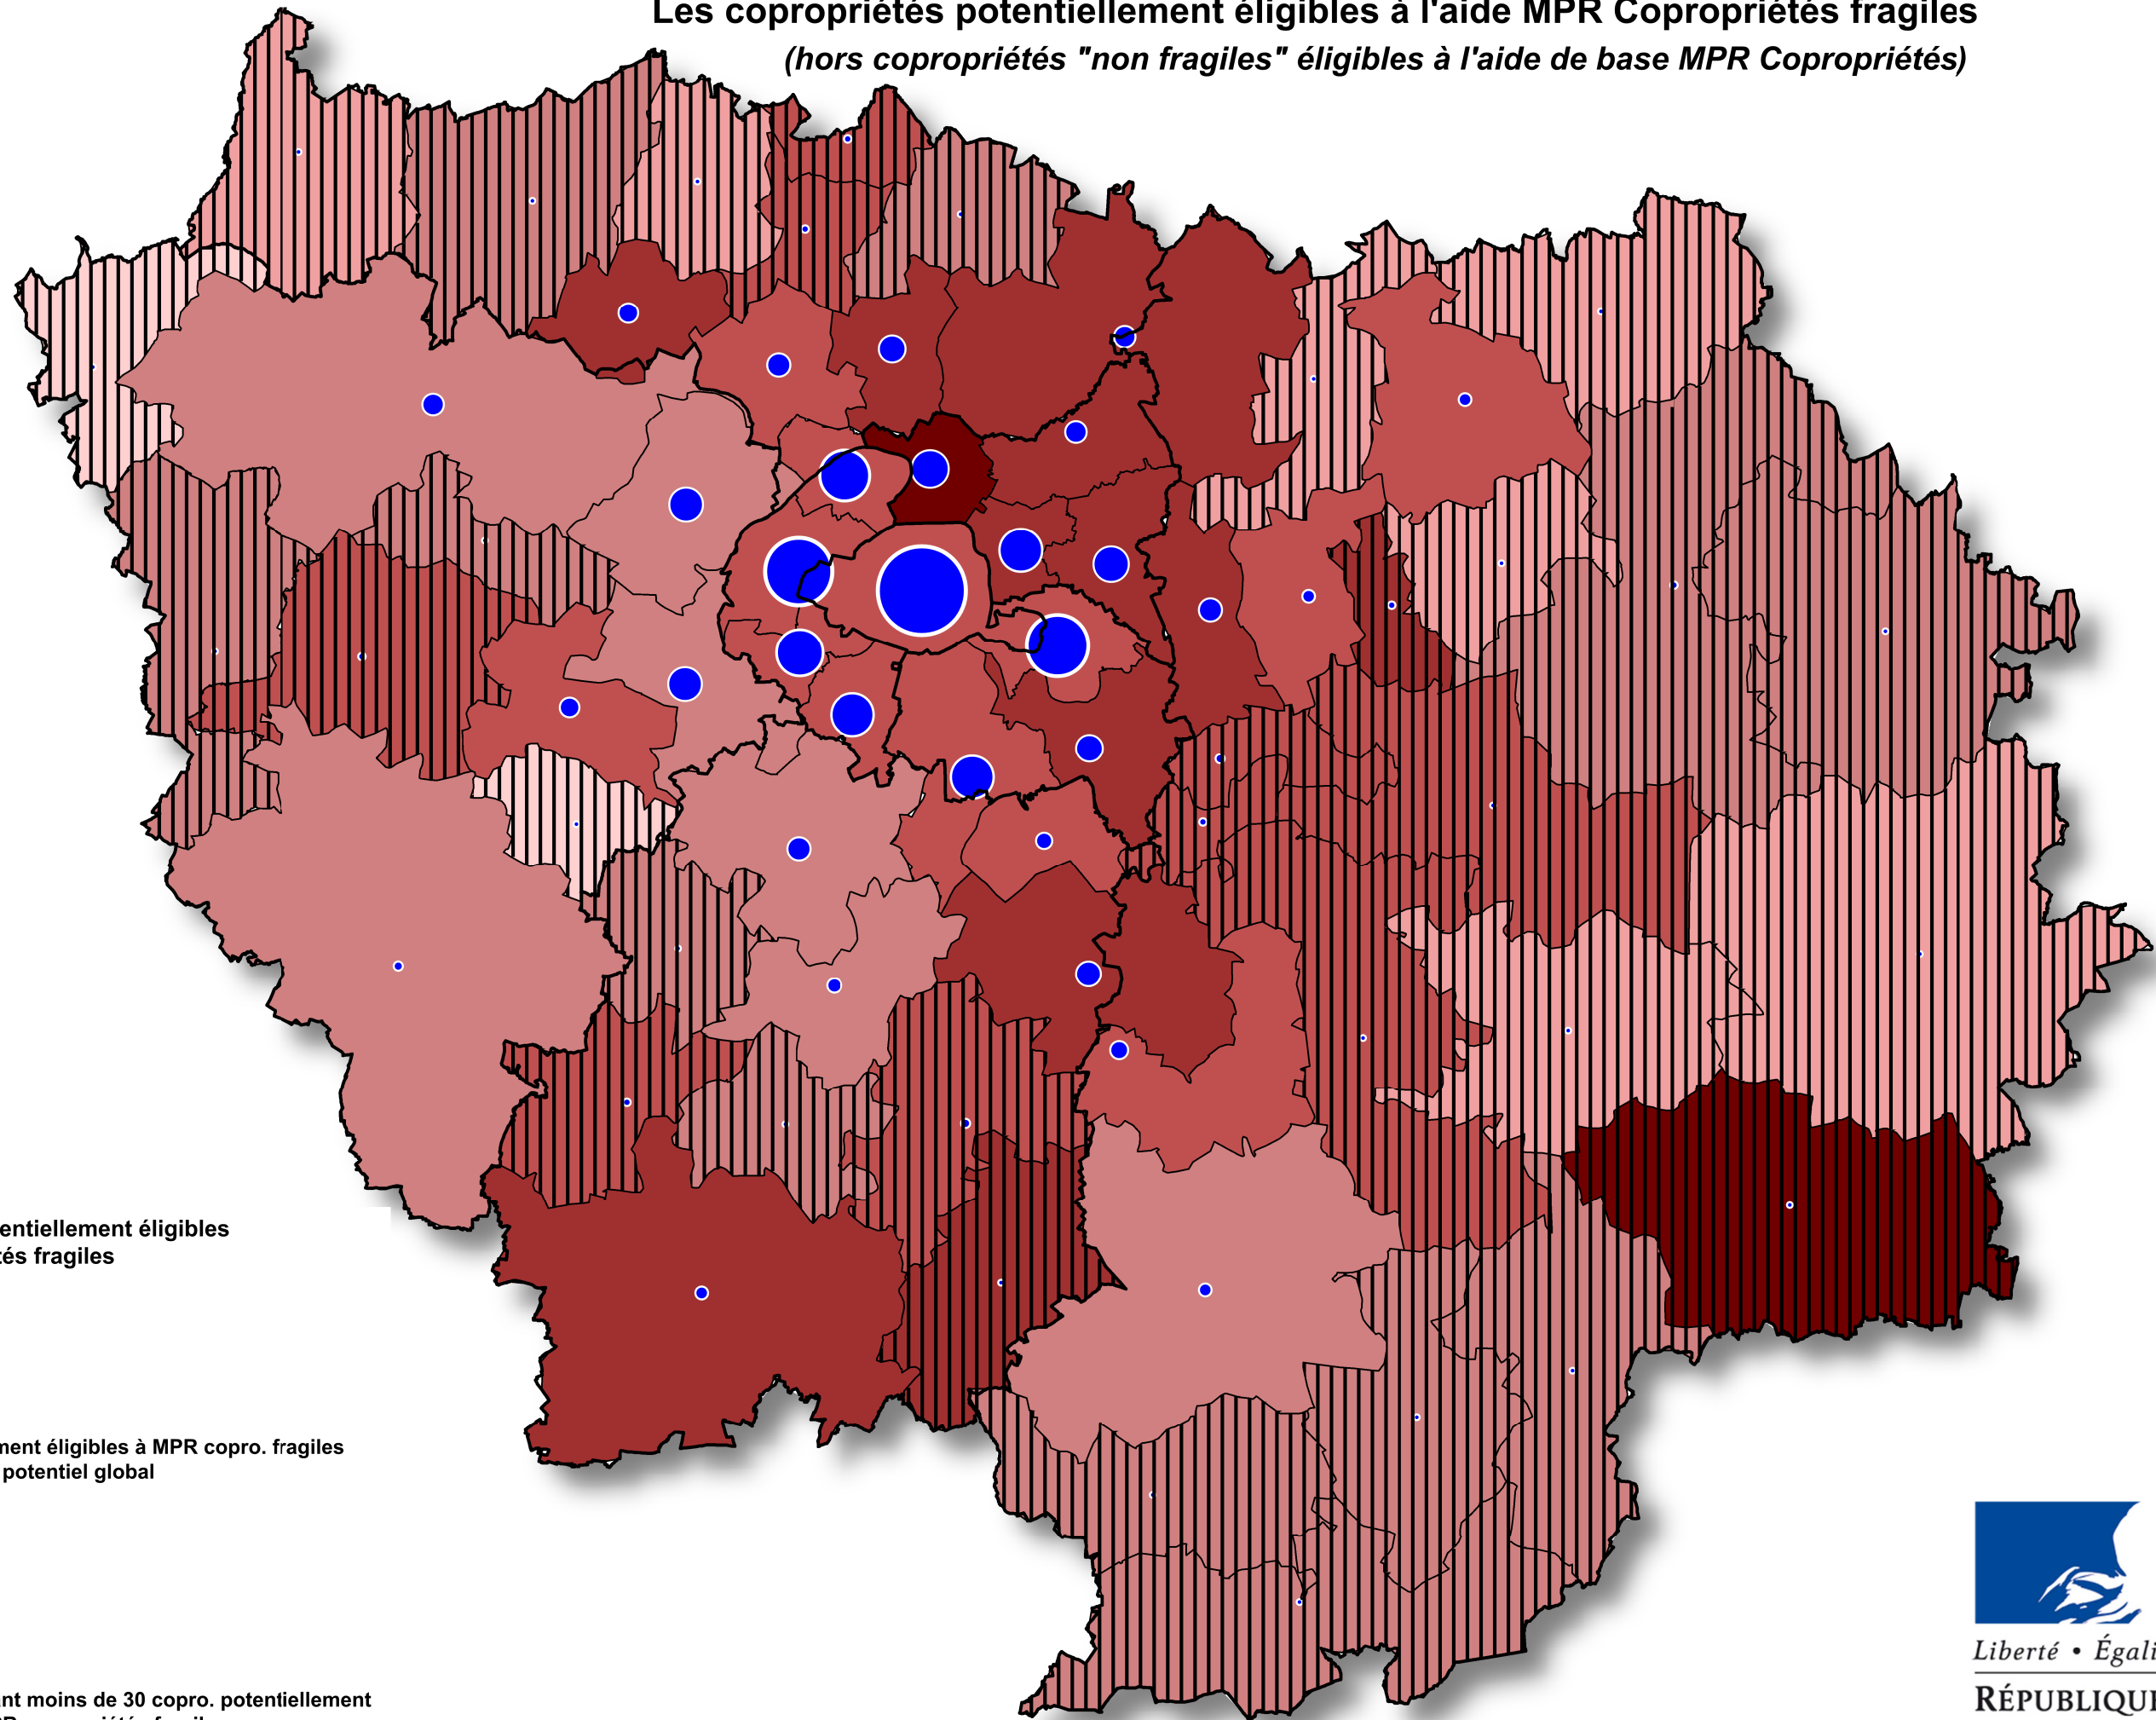

Les copropriétés potentiellement éligibles à l'aide MPR Copropriétés fragiles (hors copropriétés "non fragiles" éligibles à l'aide de base MPR Copropriétés)

Liberté • Égalité • Fraternité

RÉPUBLIQUE FRANÇAISE

Sources : Registre des copropriétés de l'Anah
Fond de carte : IGN-BDCARTO
Cartographie : DRIHL/SOEE/MLC
Date : Mars 2021