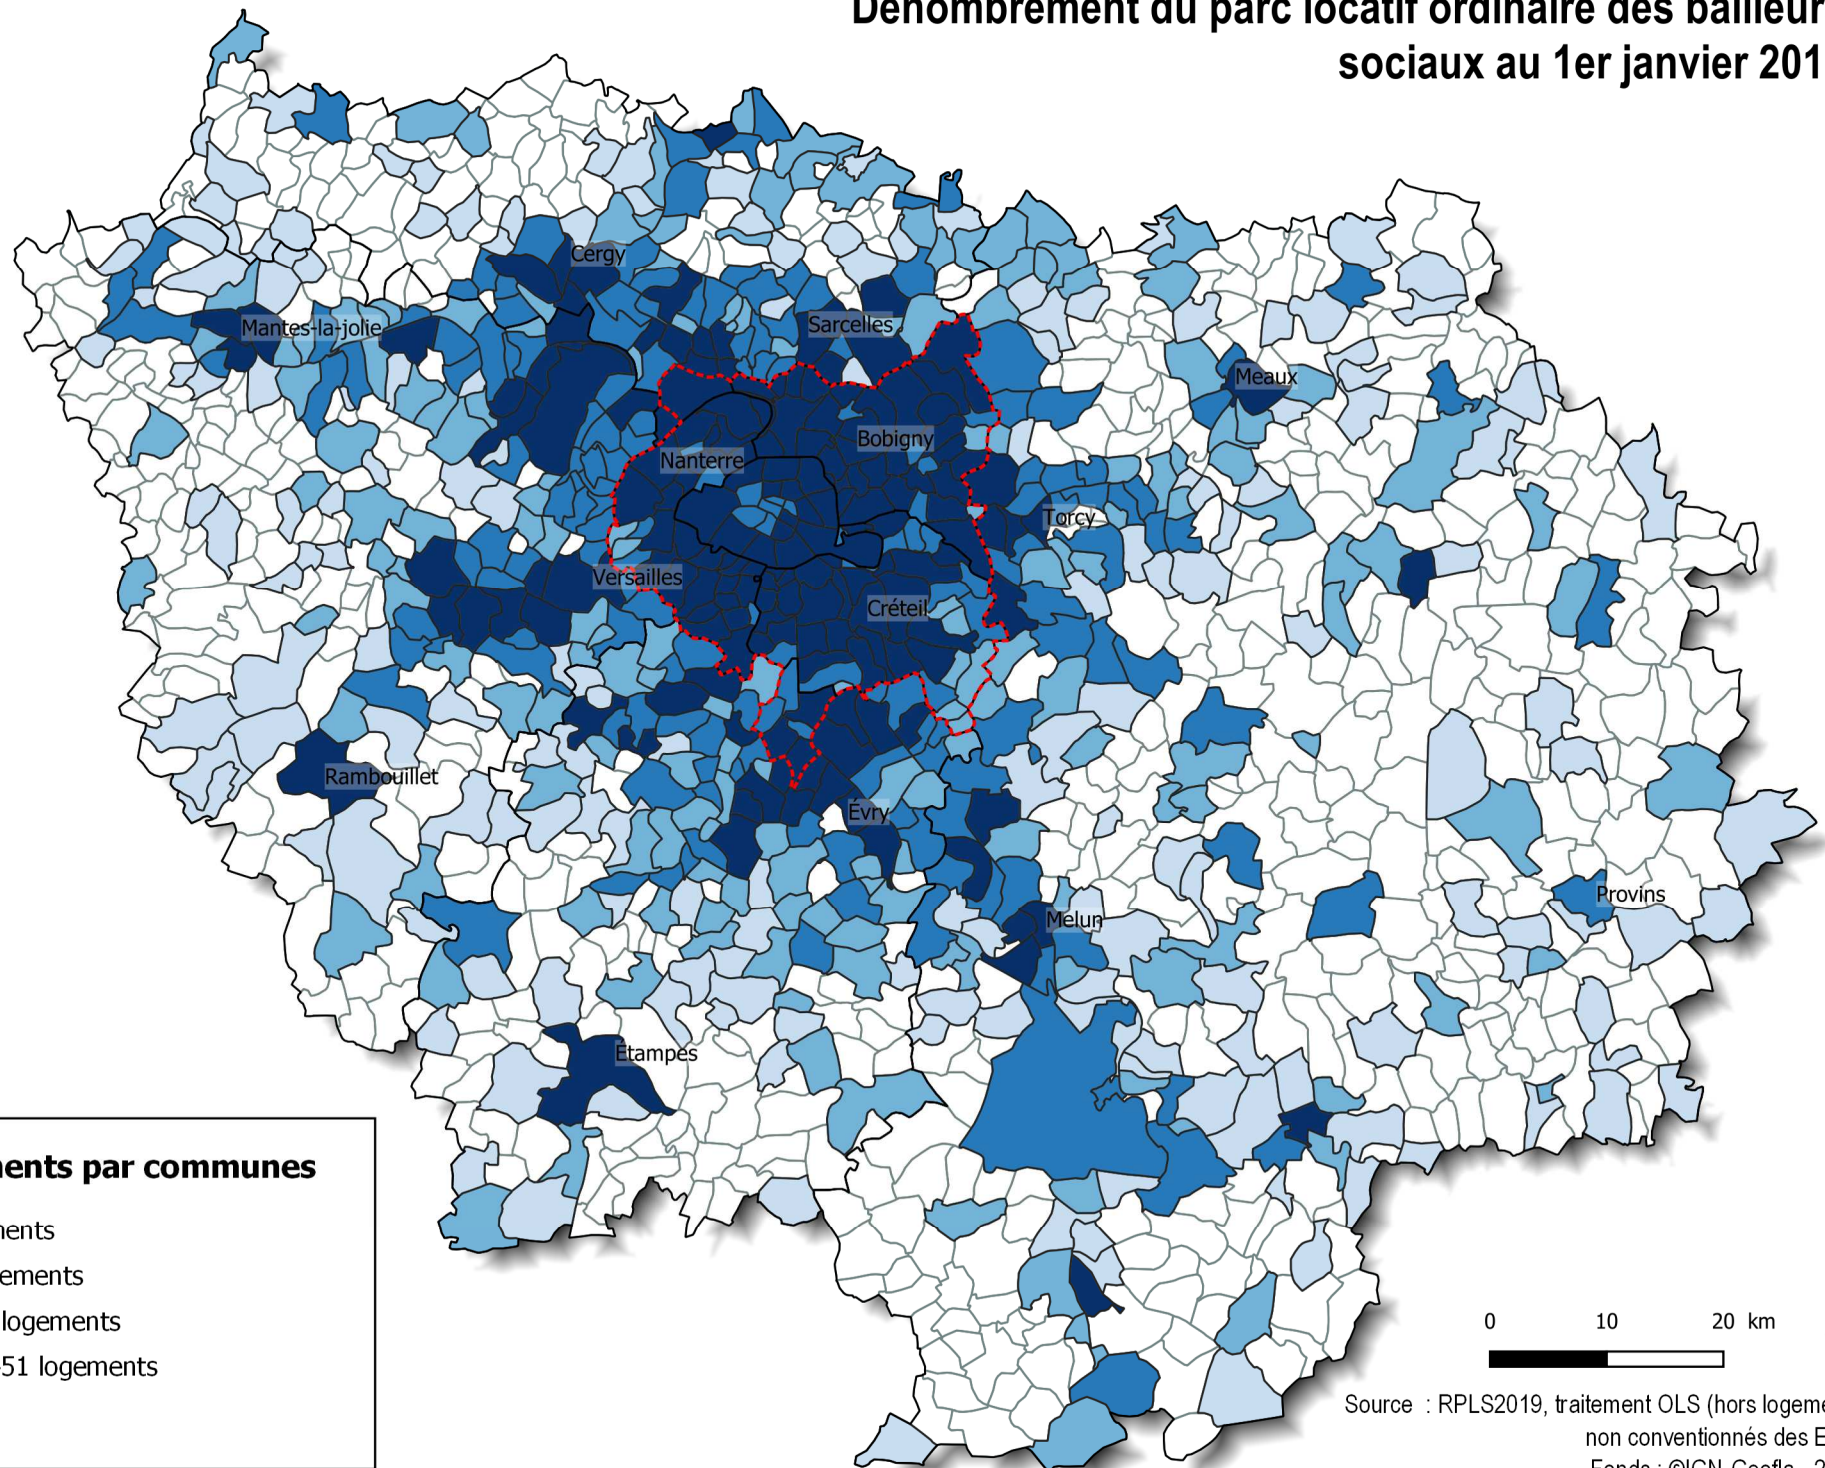

# Dénombrement du parc locatif ordinaire des bailleurs sociaux au 1er janvier 2019

Paris compte 231 472 logements sociaux