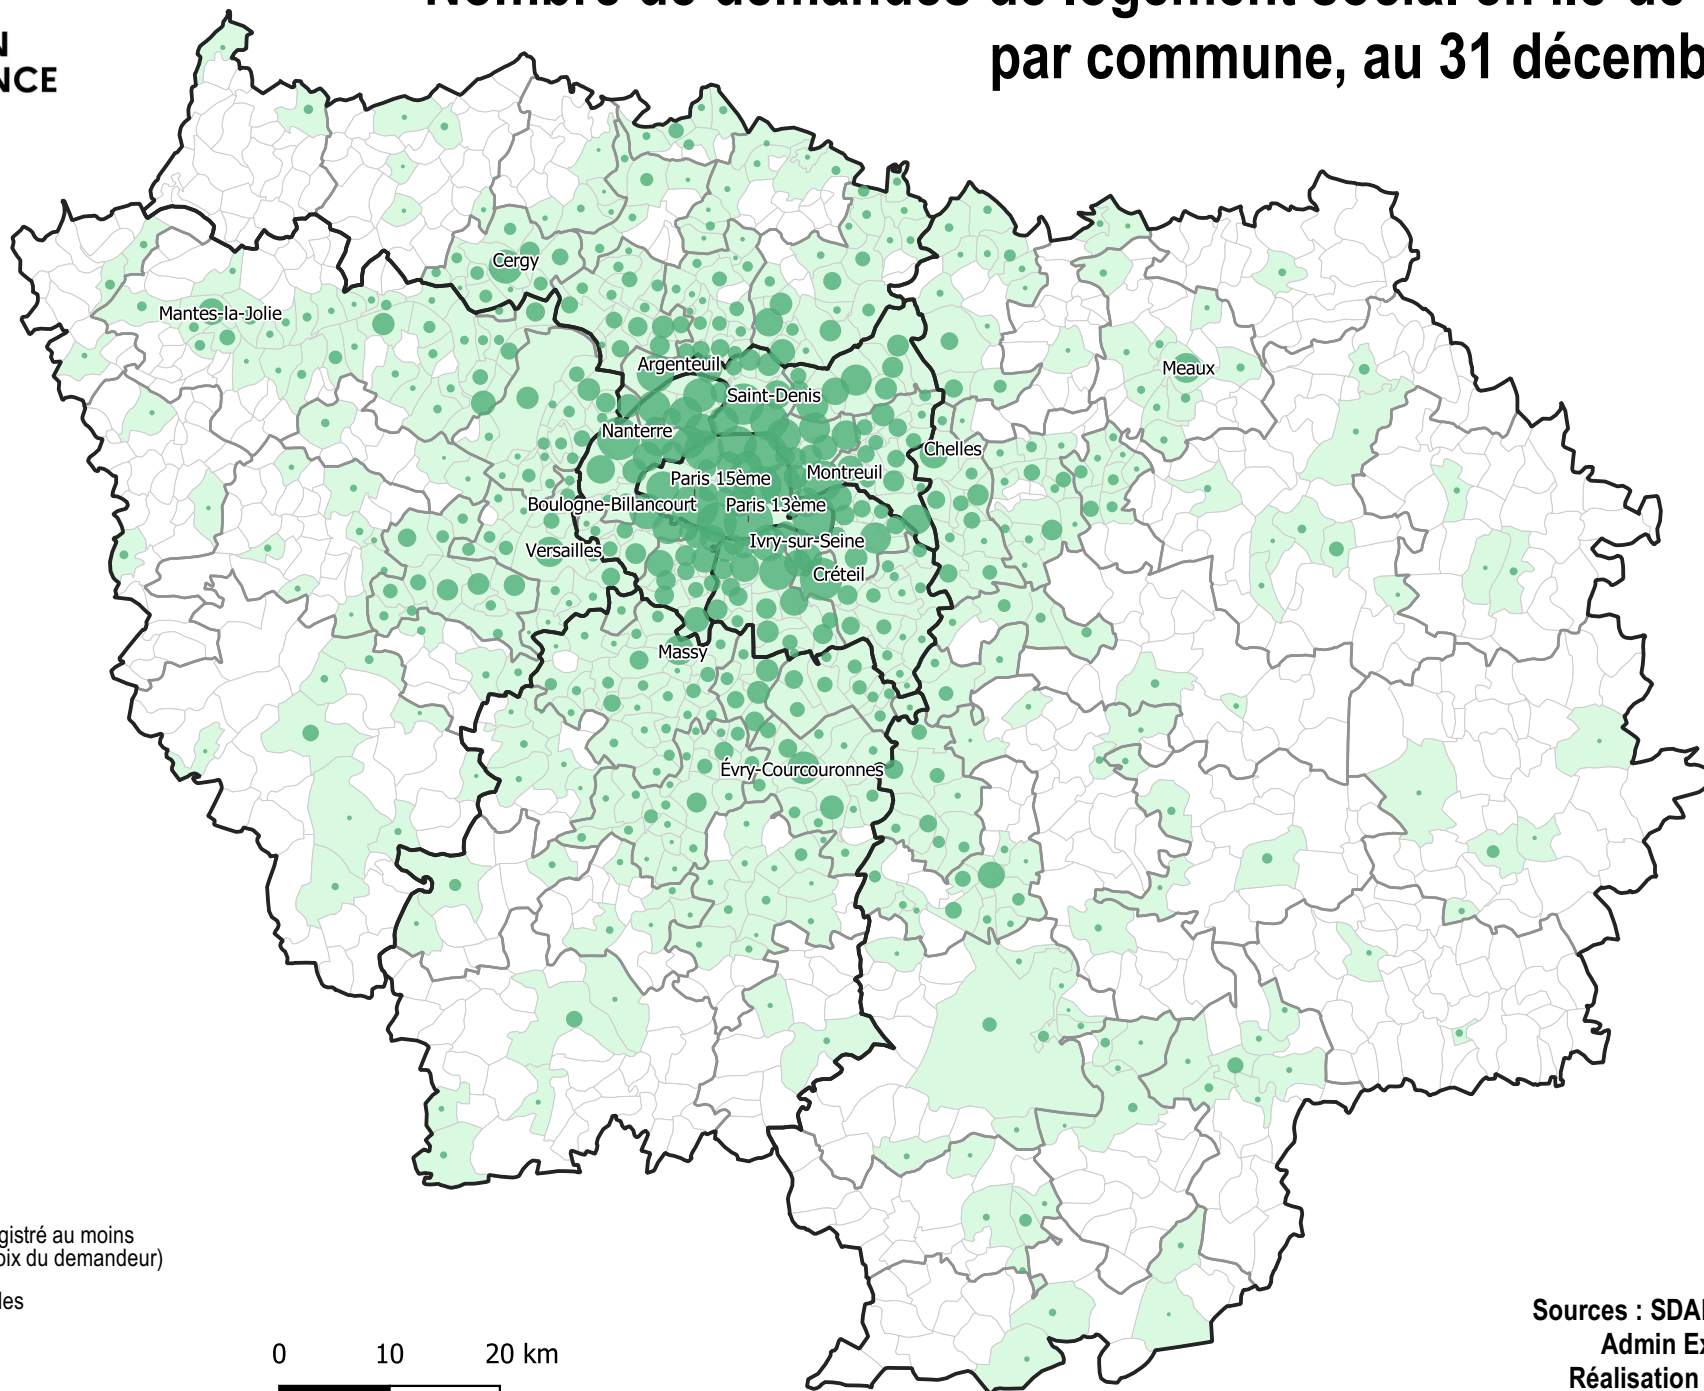

**PRÉFET
DE LA RÉGION
D'ÎLE-DE-FRANCE**

*Liberté
Égalité
Fraternité*

Nombre de demandes de logement social en Île-de-France, par commune, au 31 décembre 2019

Nombre de demandes
de logement social

- 10
- 100
- 1 000
- 14 158

Commune ayant enregistré au moins
10 demandes (1er choix du demandeur)

Limites départementales

Limites des EPCI

Limites communales

0 10 20 km

Sources : SDALLS 2019 (DRIHL)

Admin Express 2019 (IGN)

Réalisation : DRIHL/SOEE/FL