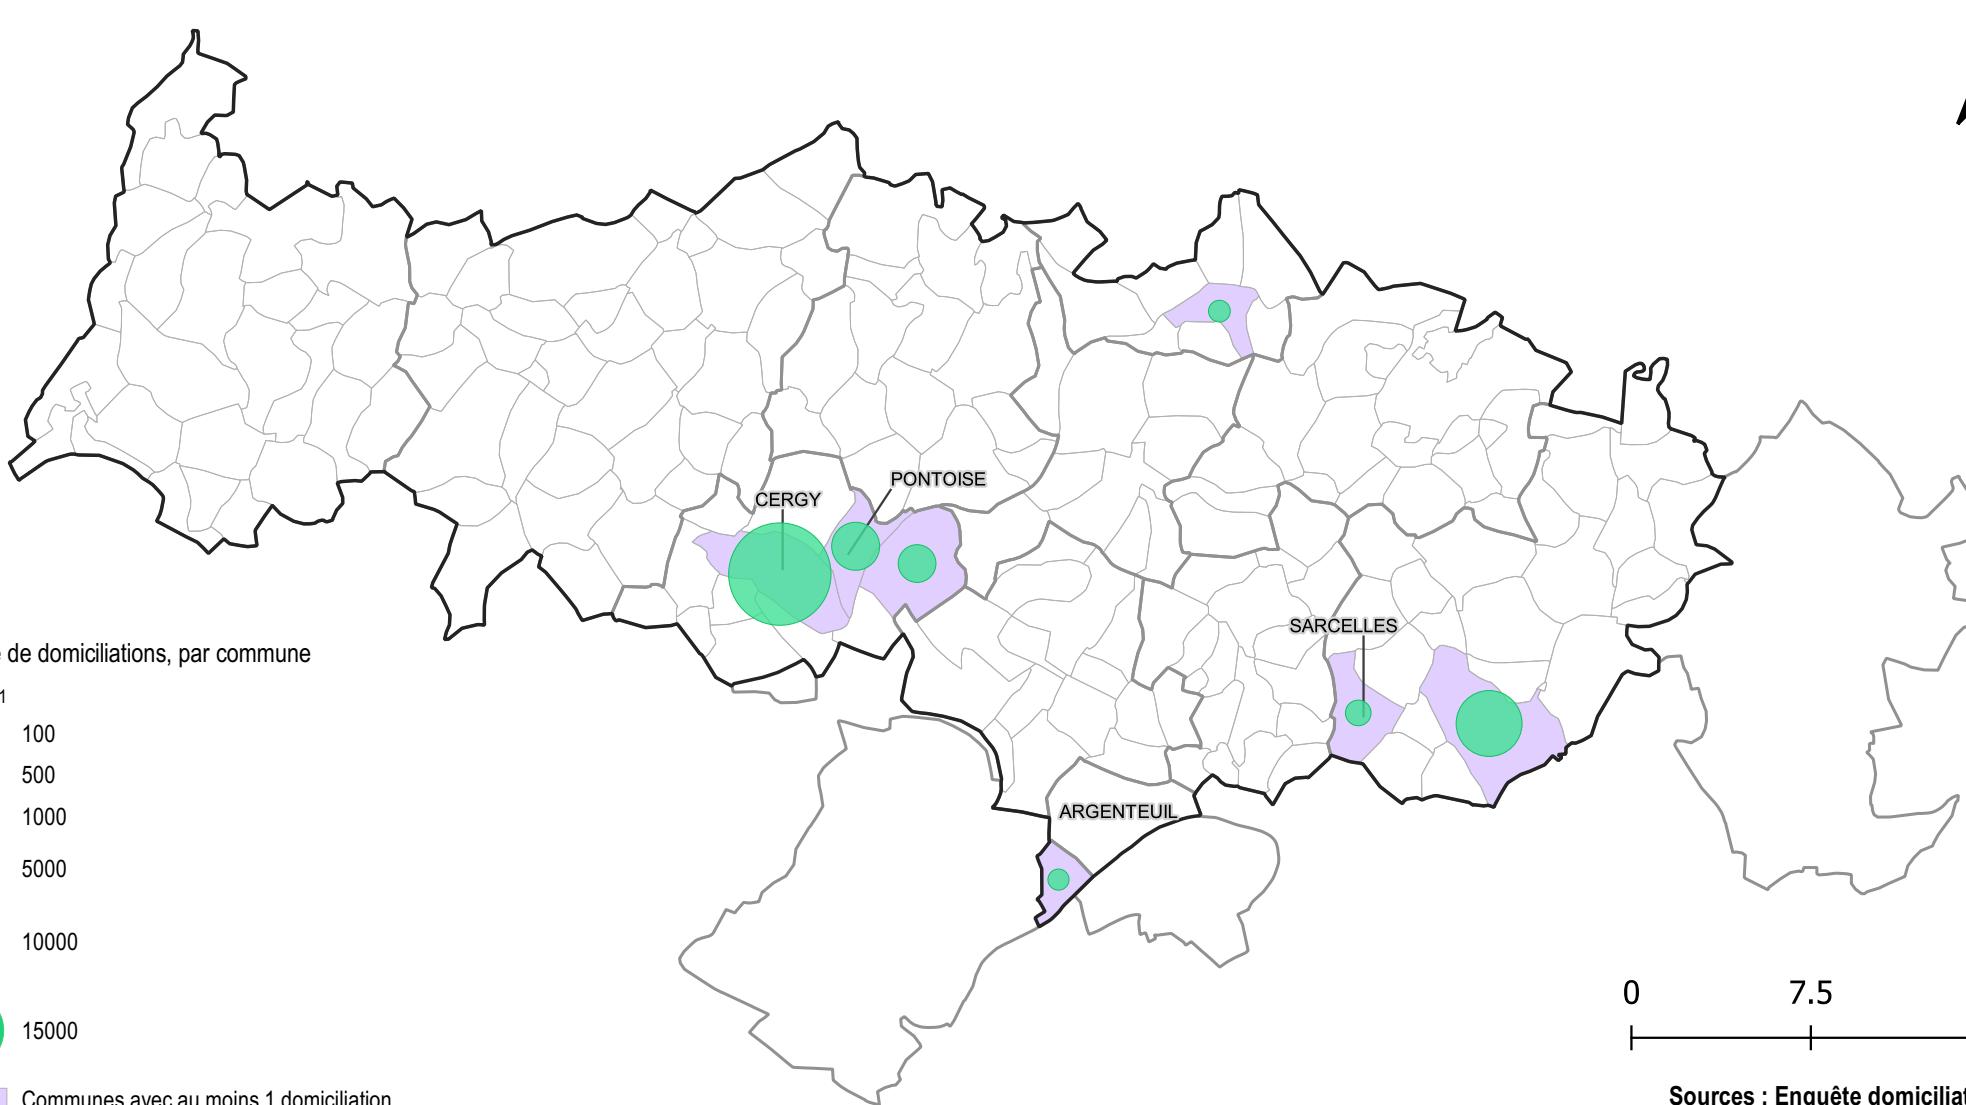

**PRÉFET  
DE LA RÉGION  
D'ÎLE-DE-FRANCE**

*Liberté  
Égalité  
Fraternité*

# Nombre de domiciliations délivrées par les organismes agréés dans le Val-d'Oise, en cours de validité au 31/12/2019

Nombre de domiciliations, par commune

Total : 4 871

Communes avec au moins 1 domiciliation

Limites communales

Limites des EPCI et EPT

Limites départementales

Sources : Enquête domiciliation DRIHL/  
SAHI au 31/12/2019  
Admin Express 2019 (IGN)  
Réalisation : DRIHL/SOEE/Salmi  
20/08/2021