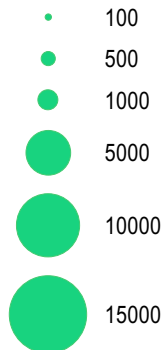

# Nombre de domiciliations délivrées par les organismes agréés dans le Val-d'Oise, en cours de validité au 31/12/2019

Nombre de domiciliations, par commune

Total : 4 871

Communes avec au moins 1 domiciliation