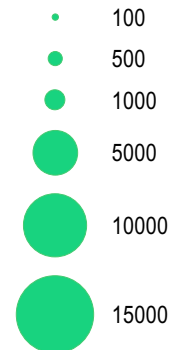

Nombre de domiciliations délivrées par les organismes agréés en Seine-Saint-Denis, en cours de validité au 31/12/2019

Nombre de domiciliations, par commune

Total : 10 631

-  Communes avec au moins 1 domiciliation
-  Limites communales
-  Limites des EPCI et EPT
-  Limites départementales