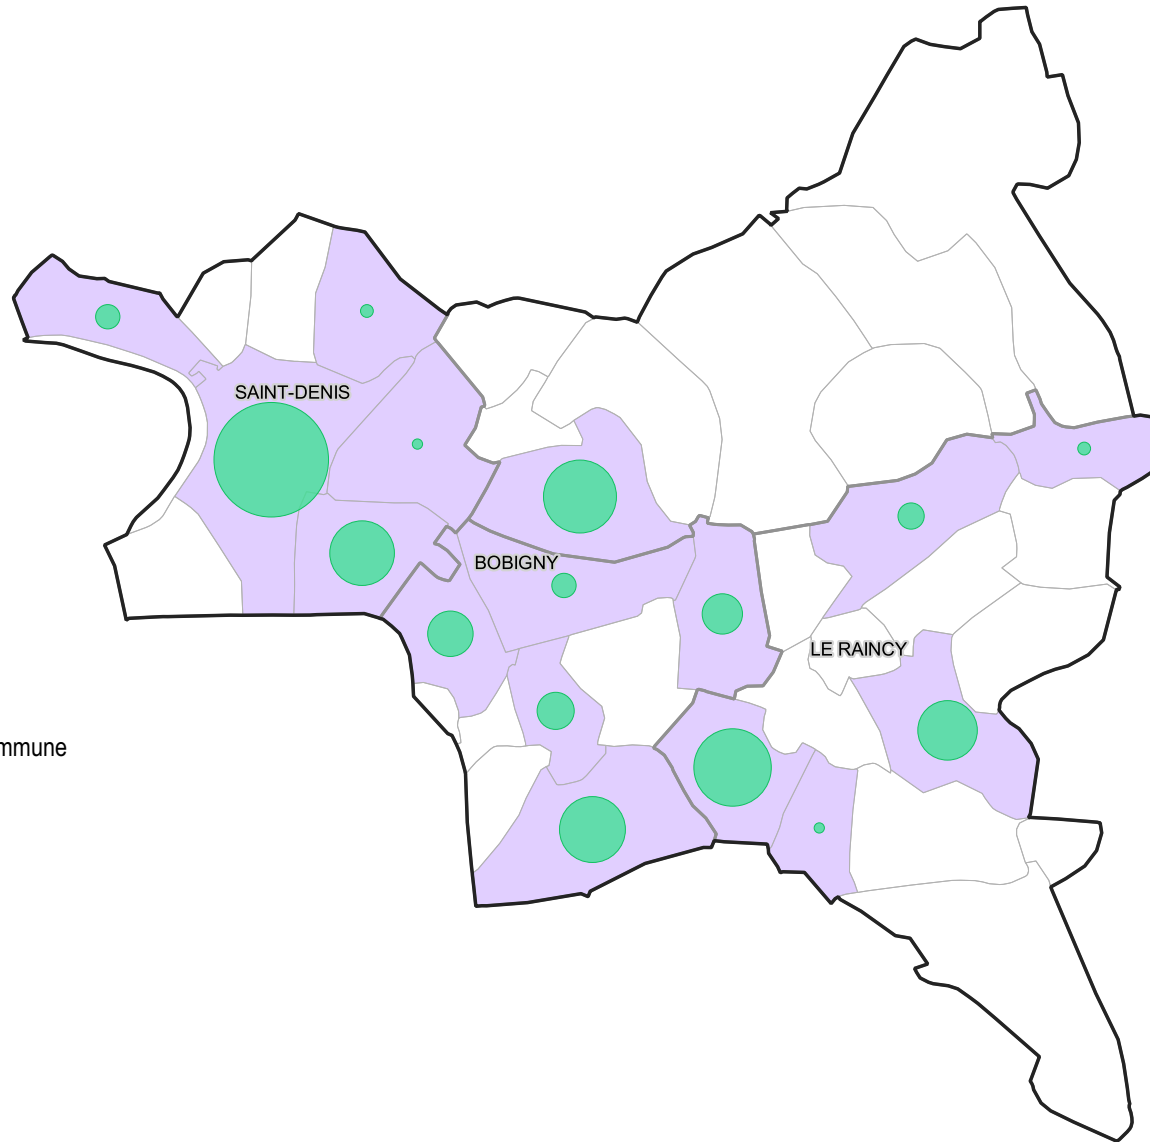

Nombre de domiciliations délivrées par les organismes agréés en Seine-Saint-Denis, en cours de validité au 31/12/2019

Nombre de domiciliations, par commune

Total : 10 631

-  Communes avec au moins 1 domiciliation
-  Limites communales
-  Limites des EPCI et EPT
-  Limites départementales

0 2.5 5 km

Sources : Enquête domiciliation DRIHL/
SAHI au 31/12/2019
Admin Express 2019 (IGN)
Réalisation : DRIHL/SOEE/Salmi
20/08/2021