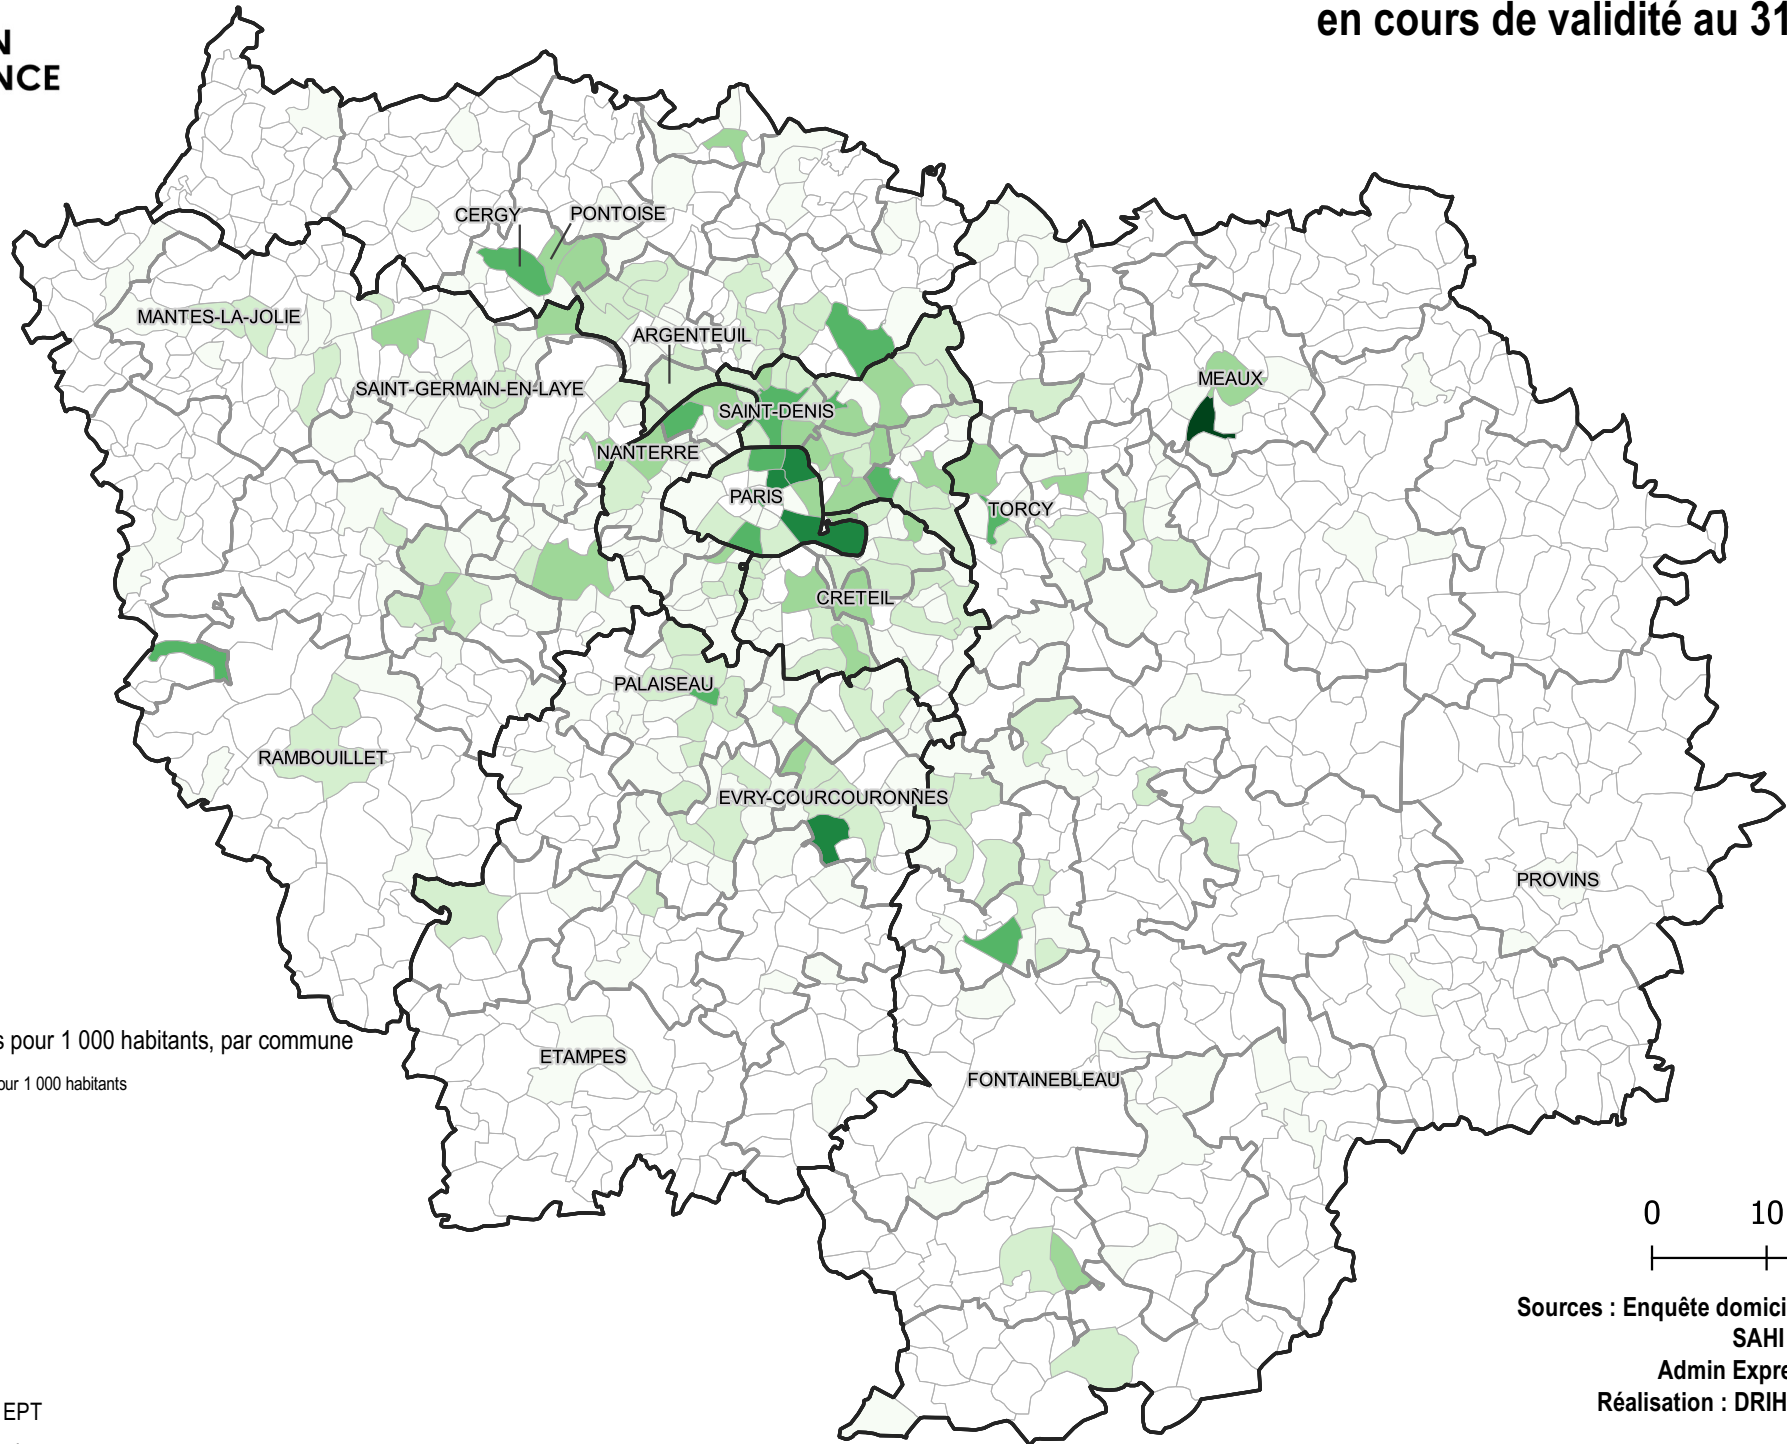

**PRÉFET
DE LA RÉGION
D'ÎLE-DE-FRANCE**

*Liberté
Égalité
Fraternité*

Nombre de domiciliations total pour 1 000 habitants en Île-de-France, en cours de validité au 31/12/2019

Nombre de domiciliations pour 1 000 habitants, par commune

Total région : 10,75 domiciliations pour 1 000 habitants

- Aucune
- 0,1 - 1,8
- 3,3 - 12,2
- 12,2 - 24,2
- 24,2 - 58,6
- 58,6 - 96,1
- 96,1 - 187,3

- Limites des EPCI et EPT
- Limites départementales

0 10 20 km