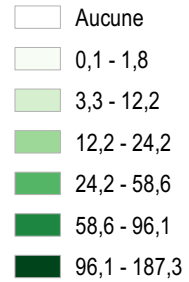

Nombre de domiciliations total pour 1 000 habitants dans les Yvelines, en cours de validité au 31/12/2019

Nombre de domiciliations pour 1 000 habitants, par commune

Total département : 4,98 domiciliations pour 1 000 habitants