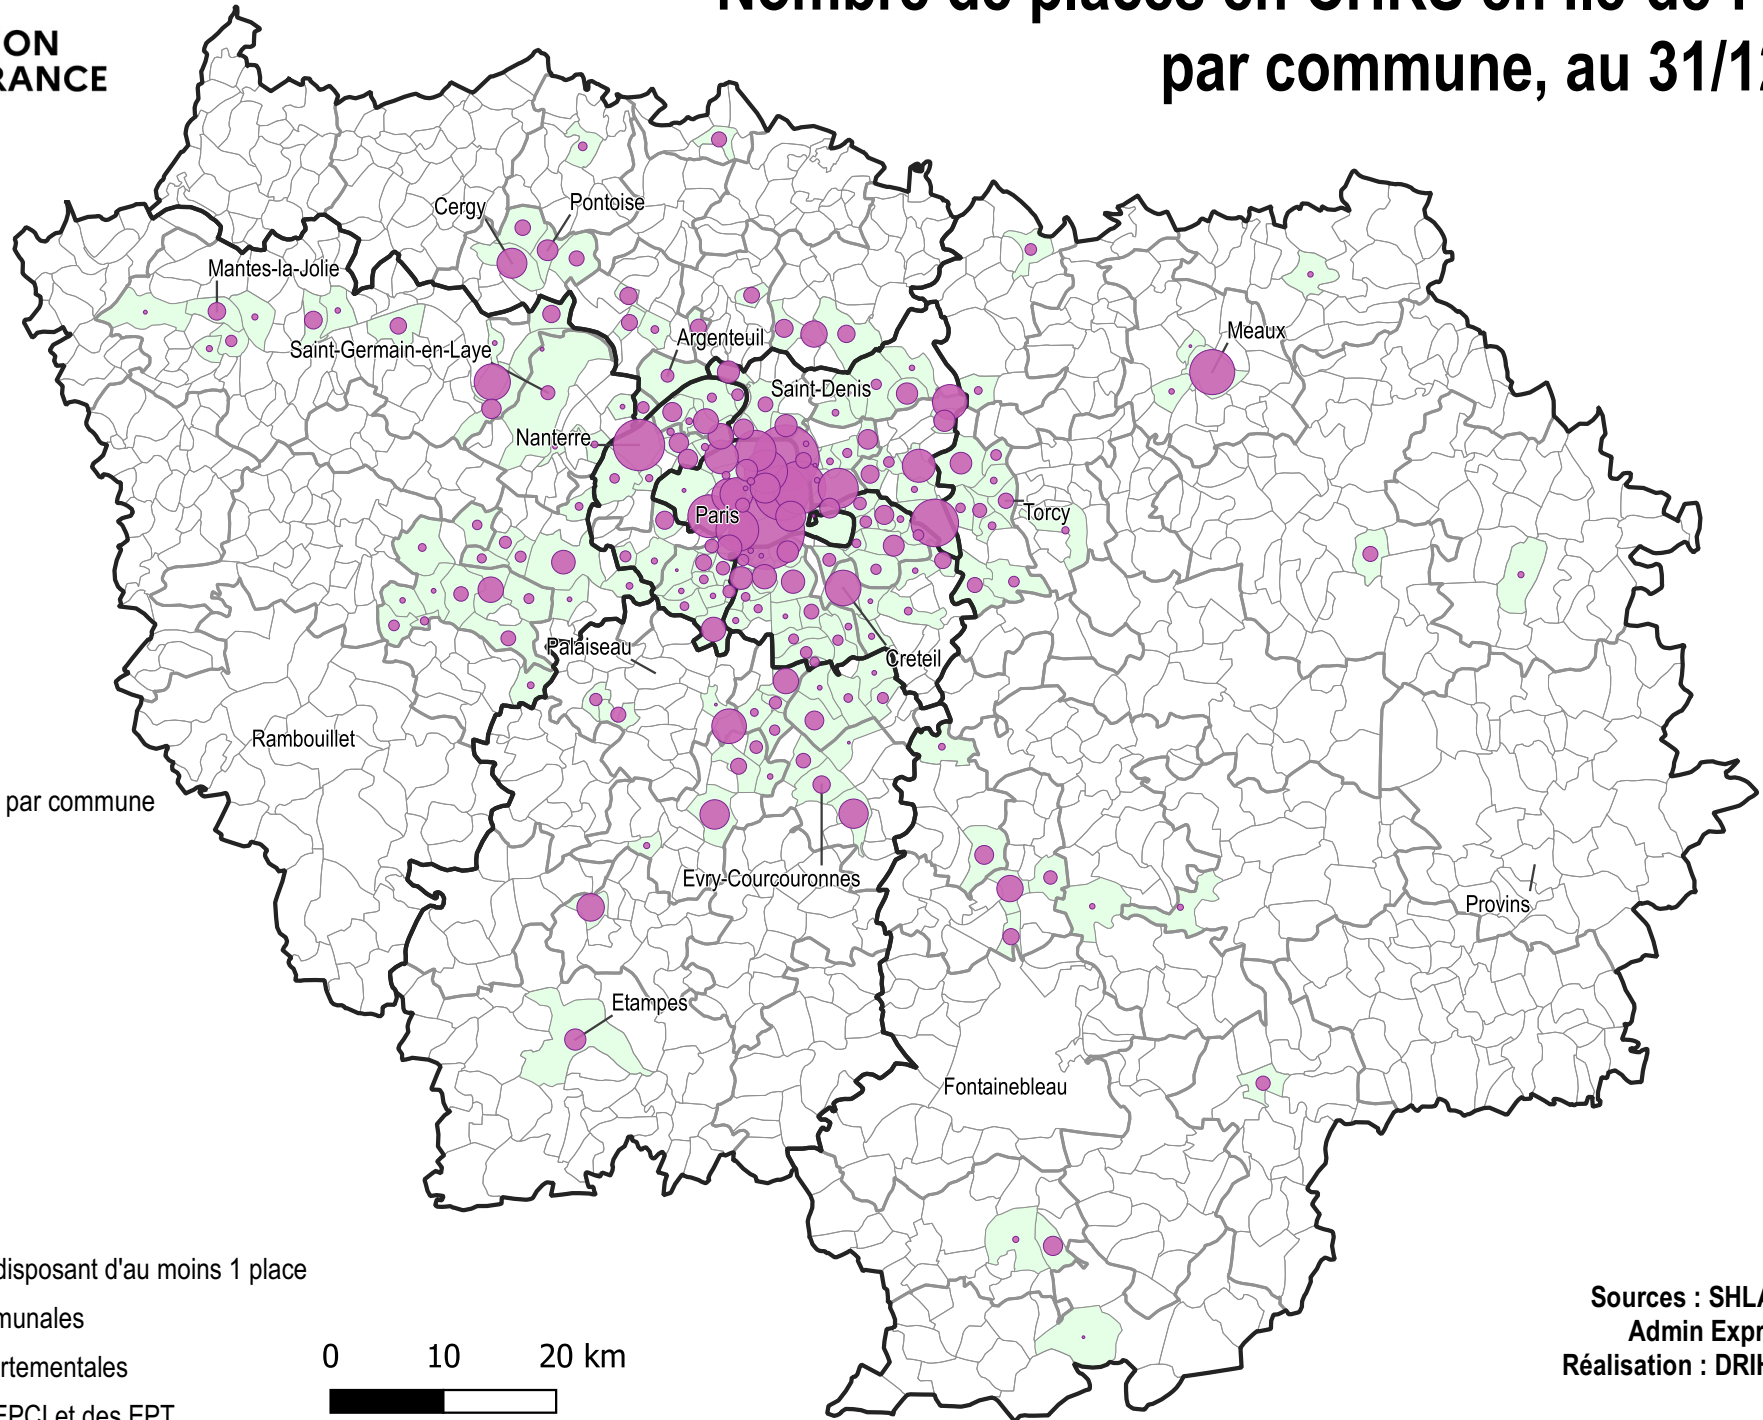

**PRÉFET
DE LA RÉGION
D'ÎLE-DE-FRANCE**

*Liberté
Égalité
Fraternité*

Nombre de places en CHRS en Île-de-France, par commune, au 31/12/2019

Sources : SHLA 2019 (DRIHL)
Admin Express 2019 (IGN)
Réalisation : DRIHL/SOEE/Salmi
20/04/2021