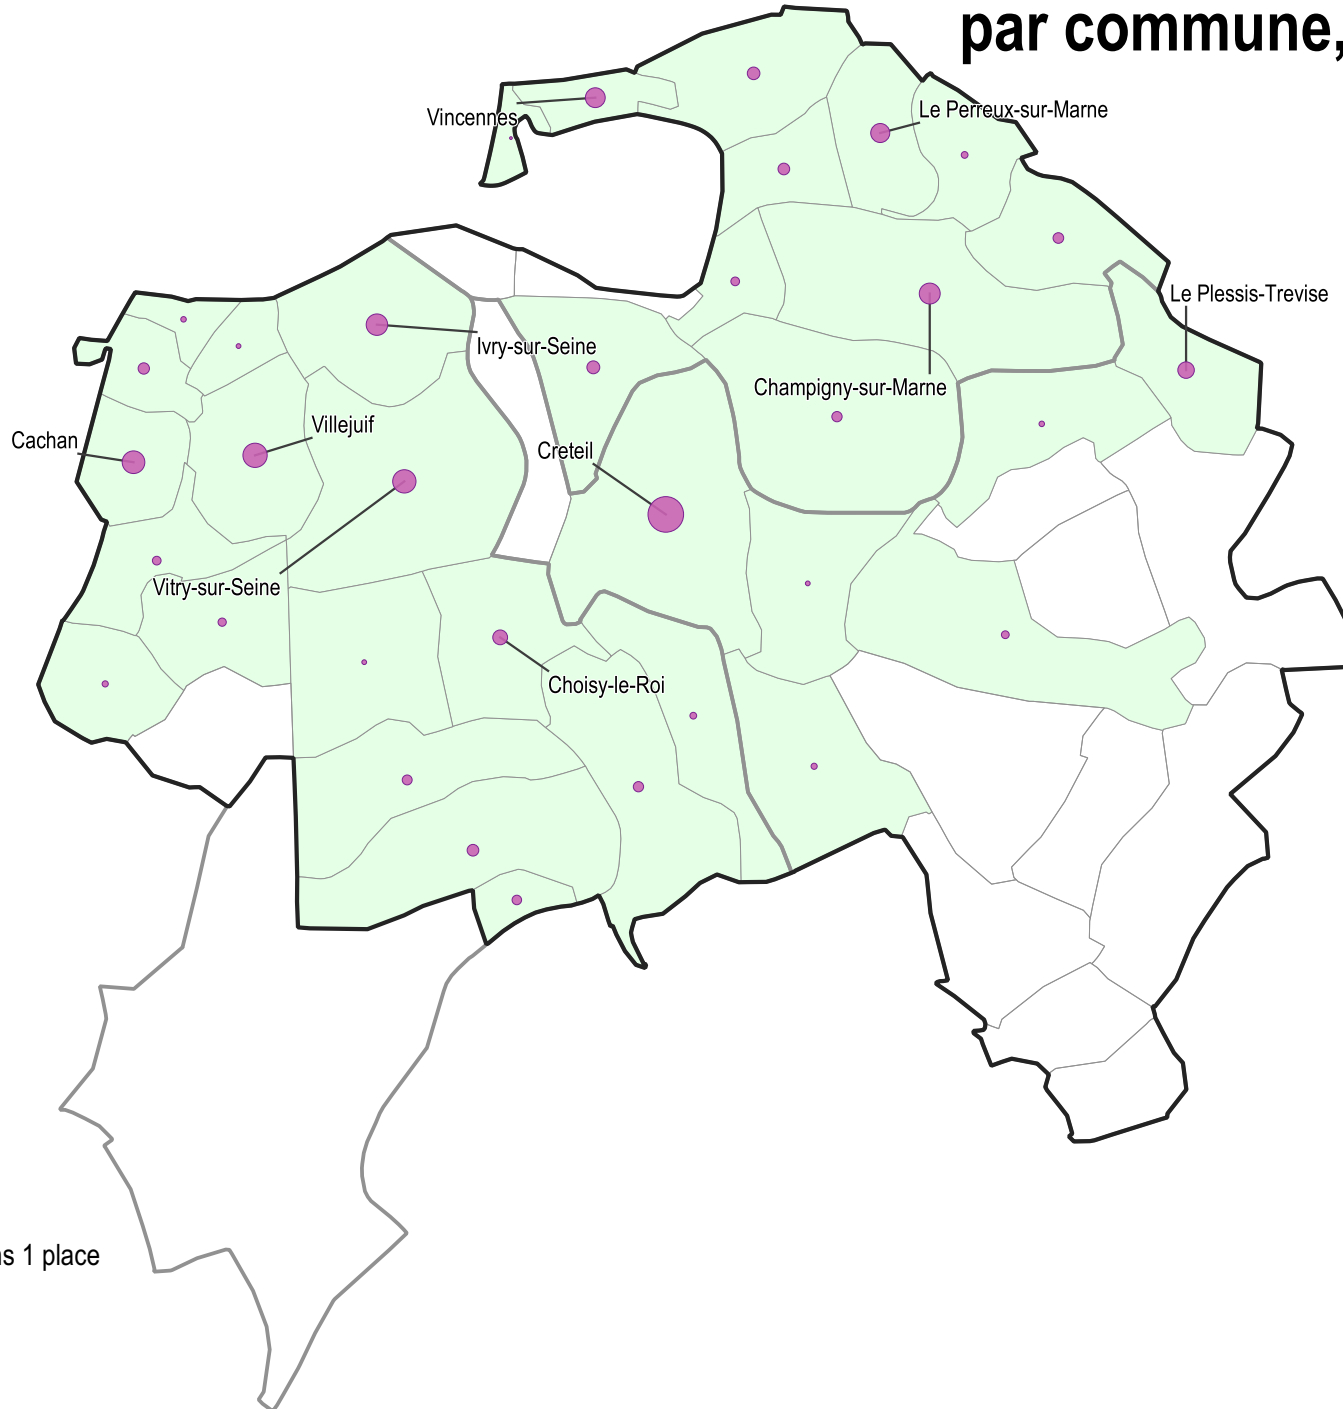

**PRÉFET
DE LA RÉGION
D'ÎLE-DE-FRANCE**

*Liberté
Égalité
Fraternité*

Nombre de places en CHRS dans le Val-de-Marne, par commune, au 31/12/2019

Sources : SHLA 2019 (DRIHL)
Admin Express 2019 (IGN)
Réalisation : DRIHL/SOEE/Salmi
20/04/2021

Nombre de places, par commune
(Total : 911)

- Communes disposant d'au moins 1 place
- Limites communales
- Limites des EPCI et des EPT
- Limites départementales