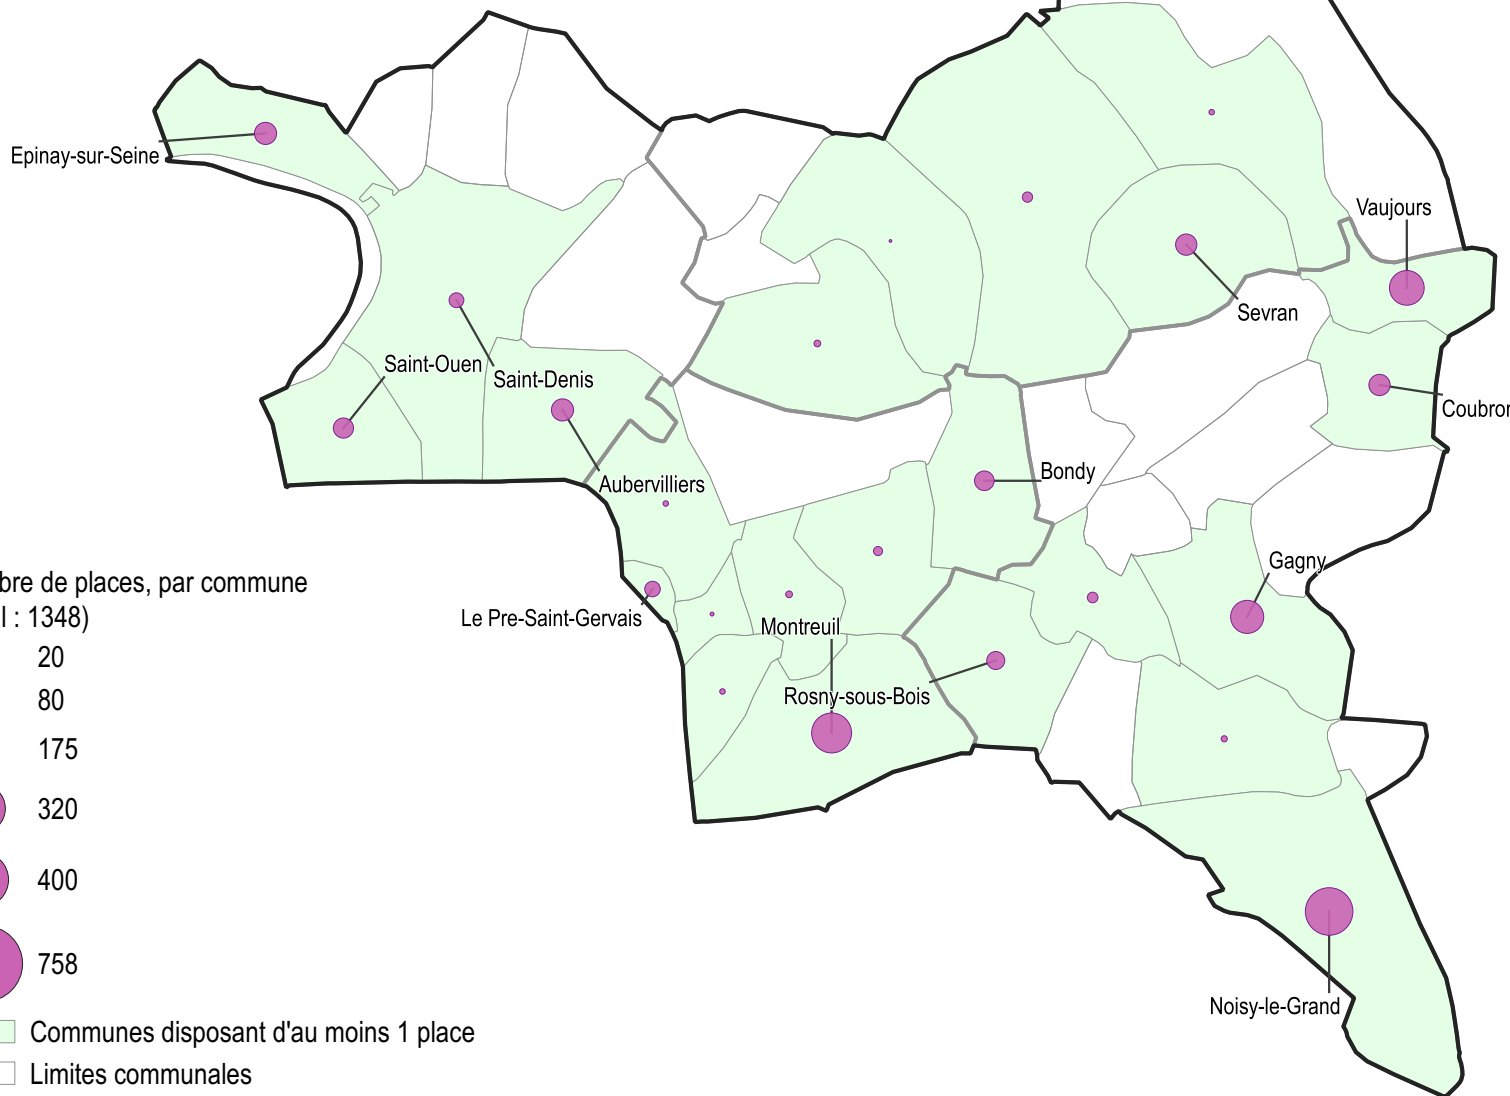

**PRÉFET
DE LA RÉGION
D'ÎLE-DE-FRANCE**

*Liberté
Égalité
Fraternité*

Nombre de places en CHRS en Seine-Saint-Denis, par commune, au 31/12/2019

Nombre de places, par commune
(Total : 1348)

- Communes disposant d'au moins 1 place
- Limites communales
- Limites des EPCI et des EPT
- Limites départementales