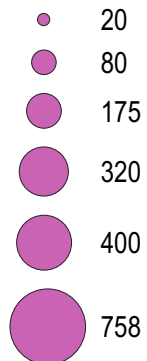

**PRÉFET
DE LA RÉGION
D'ÎLE-DE-FRANCE**

*Liberté
Égalité
Fraternité*

Nombre de places en CHRS en Seine-Saint-Denis, par commune, au 31/12/2019

Nombre de places, par commune
(Total : 1348)

- Communes disposant d'au moins 1 place
- Limites communales
- Limites des EPCI et des EPT
- Limites départementales