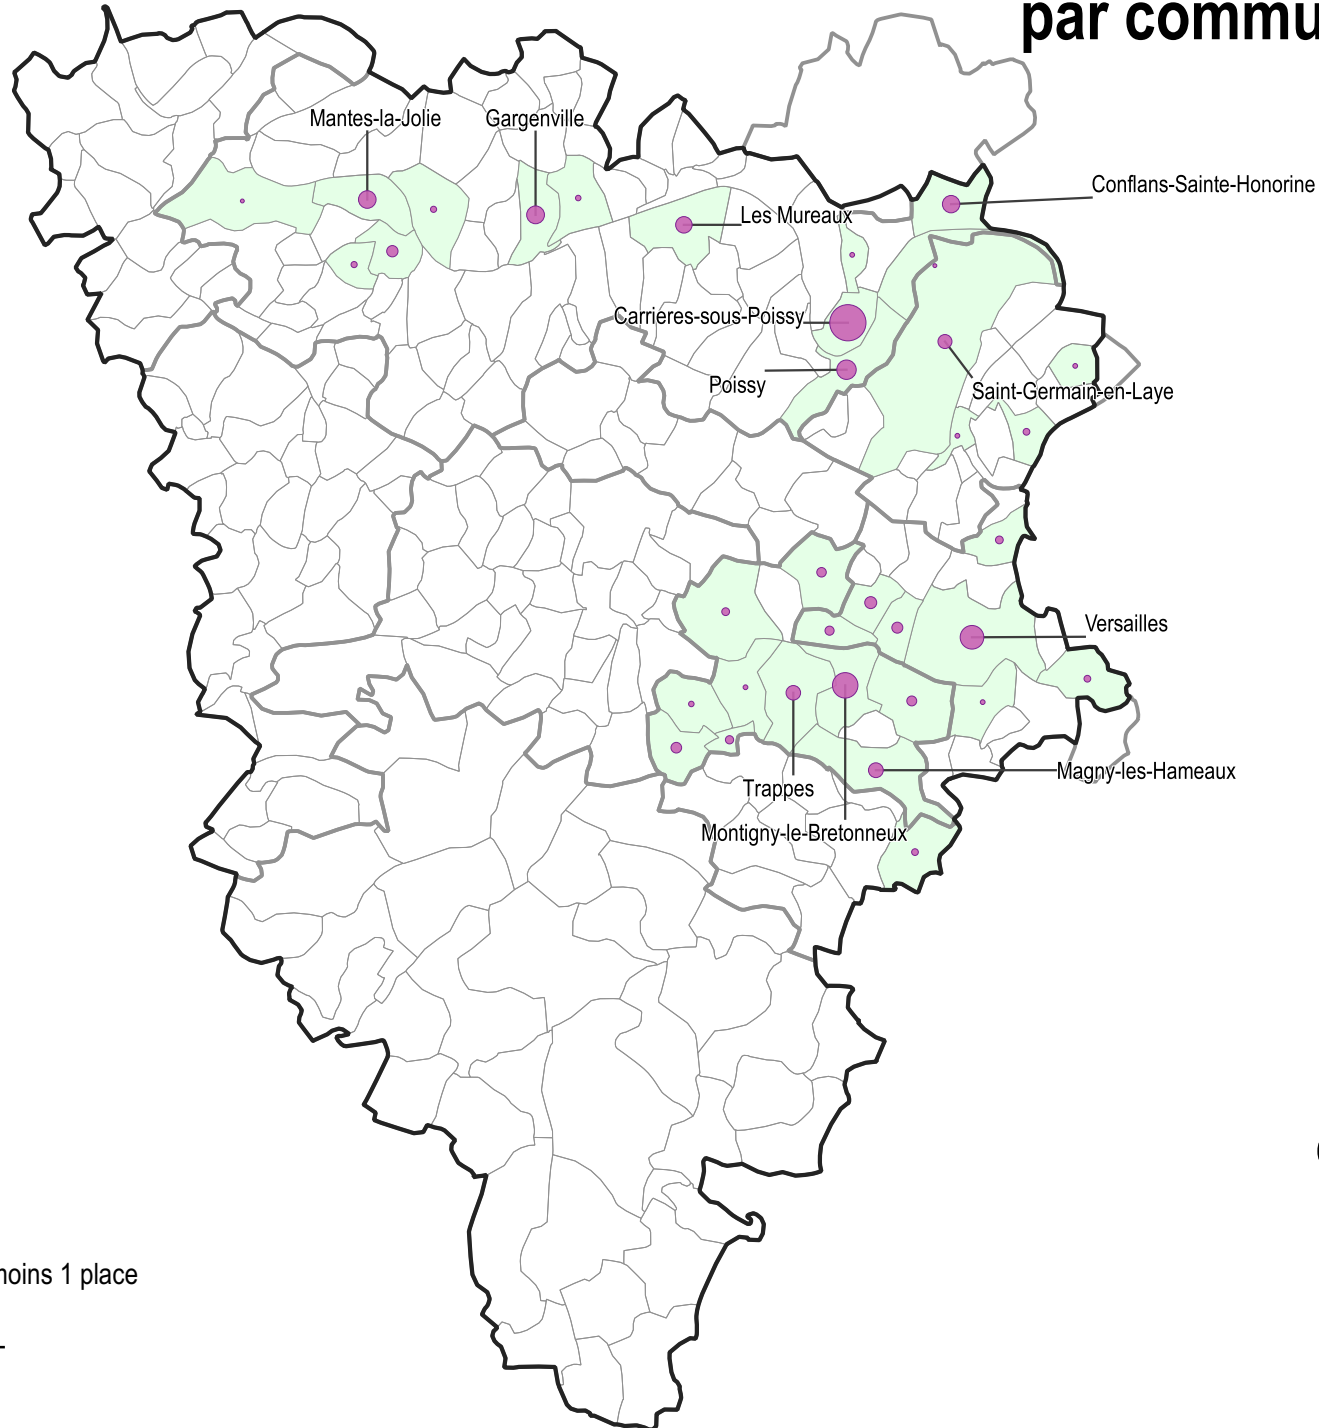

**PRÉFET  
DE LA RÉGION  
D'ÎLE-DE-FRANCE**

*Liberté  
Égalité  
Fraternité*

# Nombre de places en CHRS dans les Yvelines, par commune, au 31/12/2019

Nombre de places, par commune  
(Total : 809)

- Communes disposant d'au moins 1 place
- Limites communales
- Limites des EPCI et des EPT
- Limites départementales