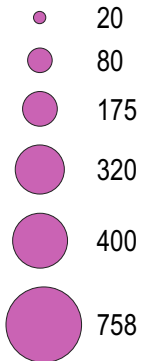

# Nombre de places en CHRS dans les Yvelines, par commune, au 31/12/2019

Nombre de places, par commune  
(Total : 809)

- Communes disposant d'au moins 1 place
- Limites communales
- Limites des EPCI et des EPT
- Limites départementales