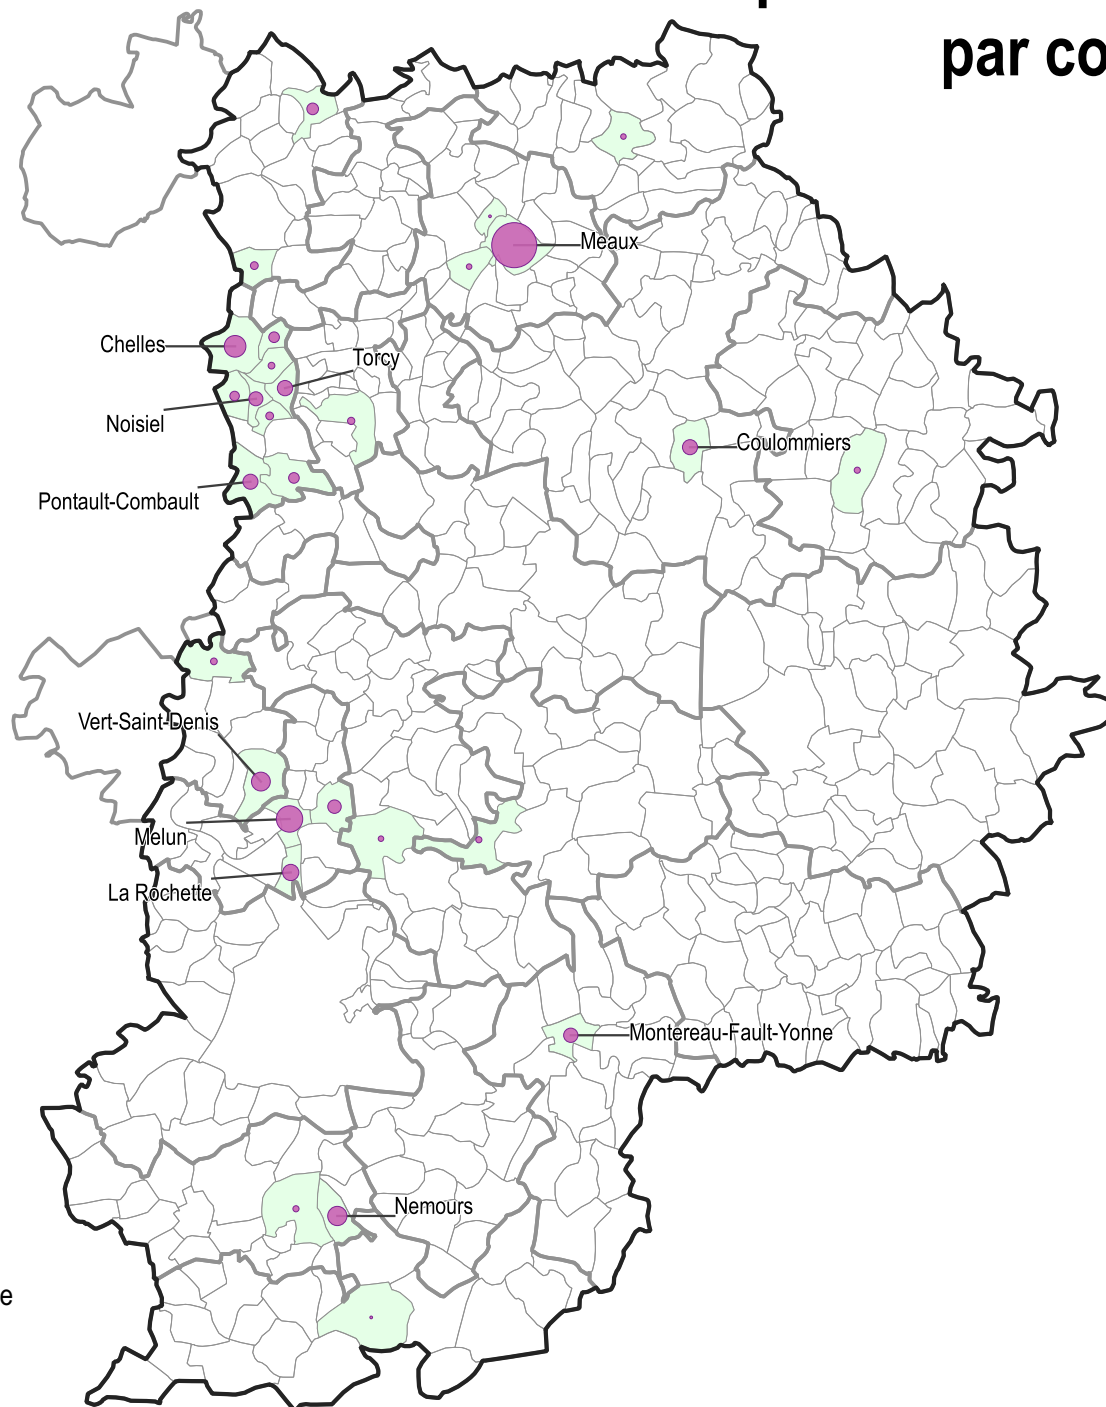

**PRÉFET
DE LA RÉGION
D'ÎLE-DE-FRANCE**

*Liberté
Égalité
Fraternité*

Nombre de places en CHRS en Seine-et-Marne par commune, au 31/12/2019

Nombre de places, par commune

(Total : 846)

- 20
- 80
- 175
- 320
- 400
- 758

- Communes disposant d'au moins 1 place
- Limites communales
- Limites des EPCI et des EPT
- Limites départementales

Sources : SHLA 2019 (DRIHL)
Admin Express 2019 (IGN)
Réalisation : DRIHL/SOEE/Salmi
20/04/2021